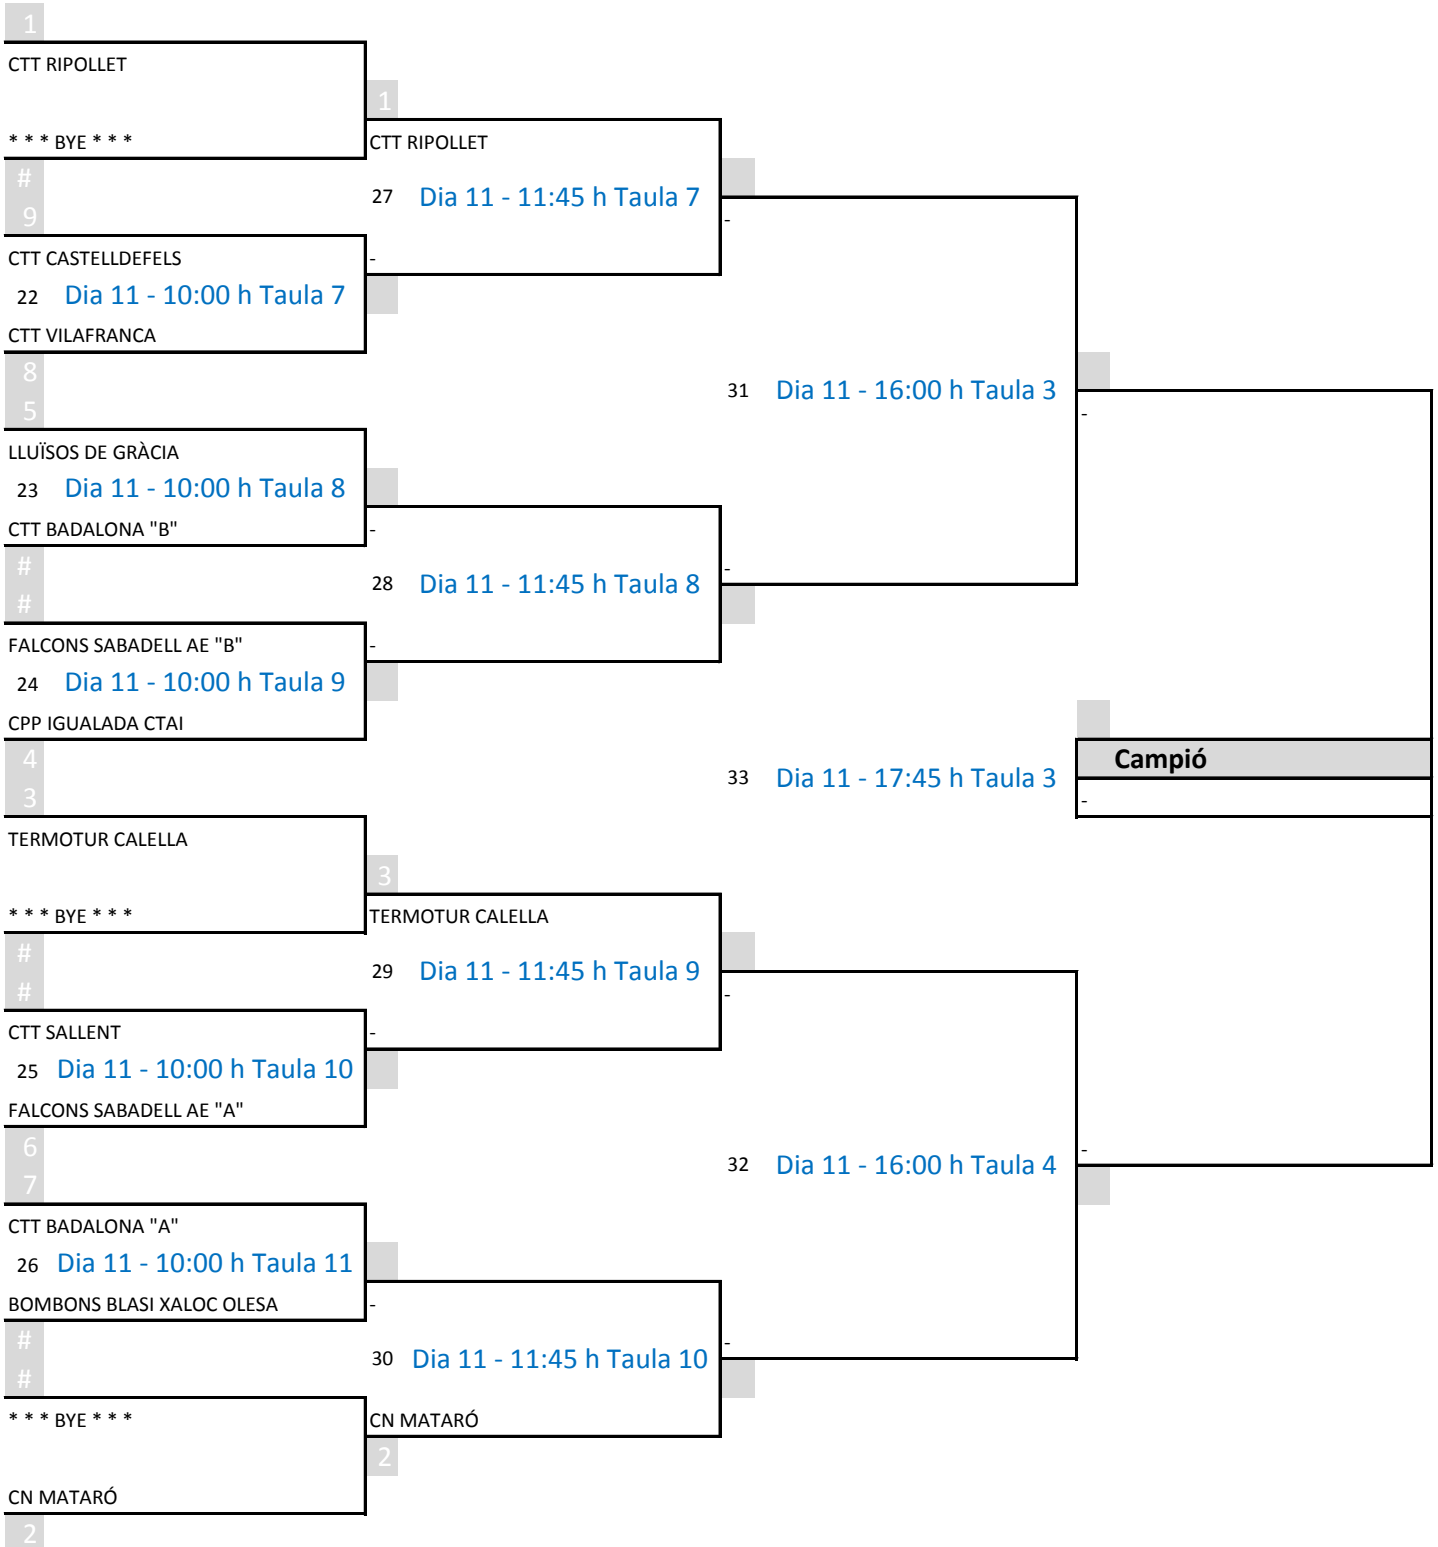

EQUIPS SUB 21 MASC (13)