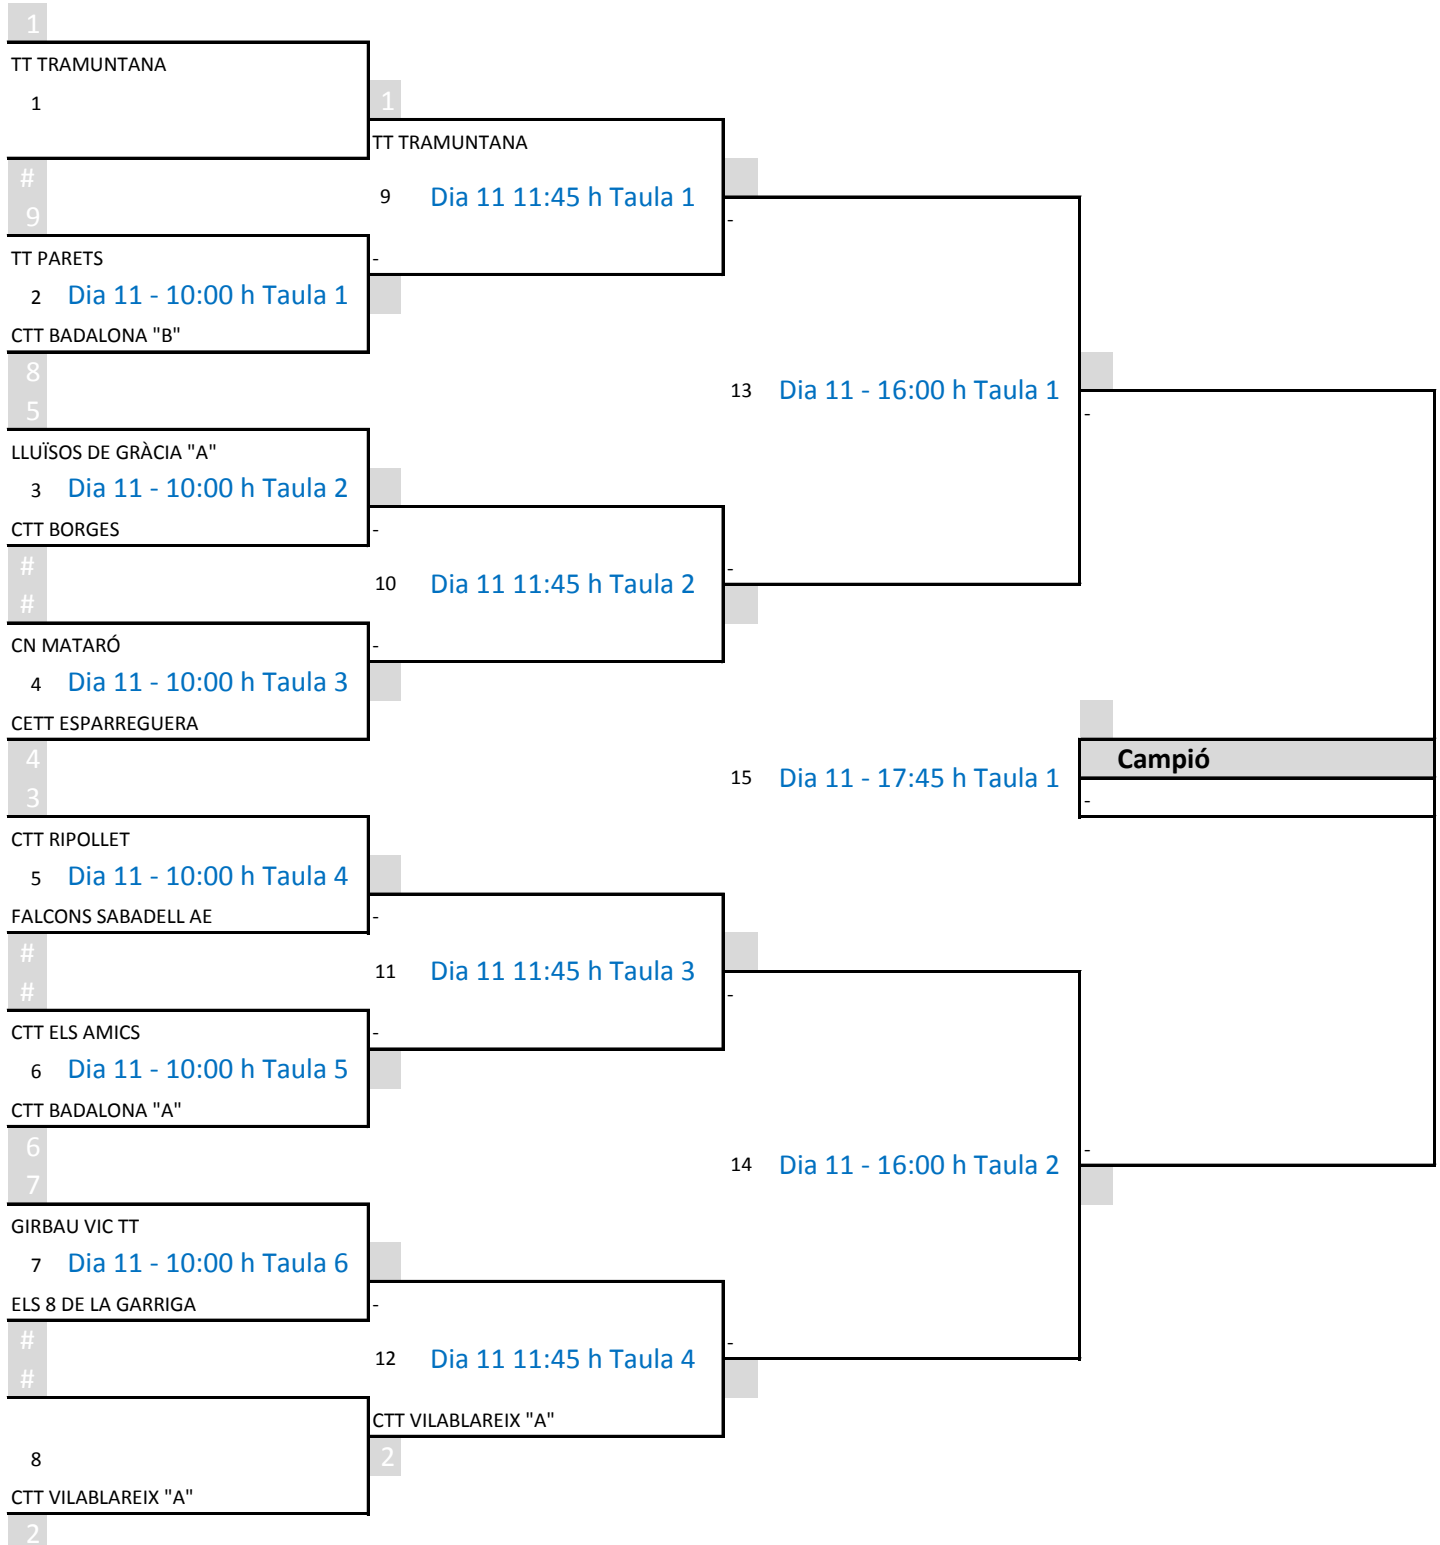

XXXII Campionat de Catalunya INFANTIL

XXIII Campionat de Catalunya SUB - 21

Valls, 11 i 12 de juny de 2016

Arribat al suport de:

EQUIPS INF MASC (14)