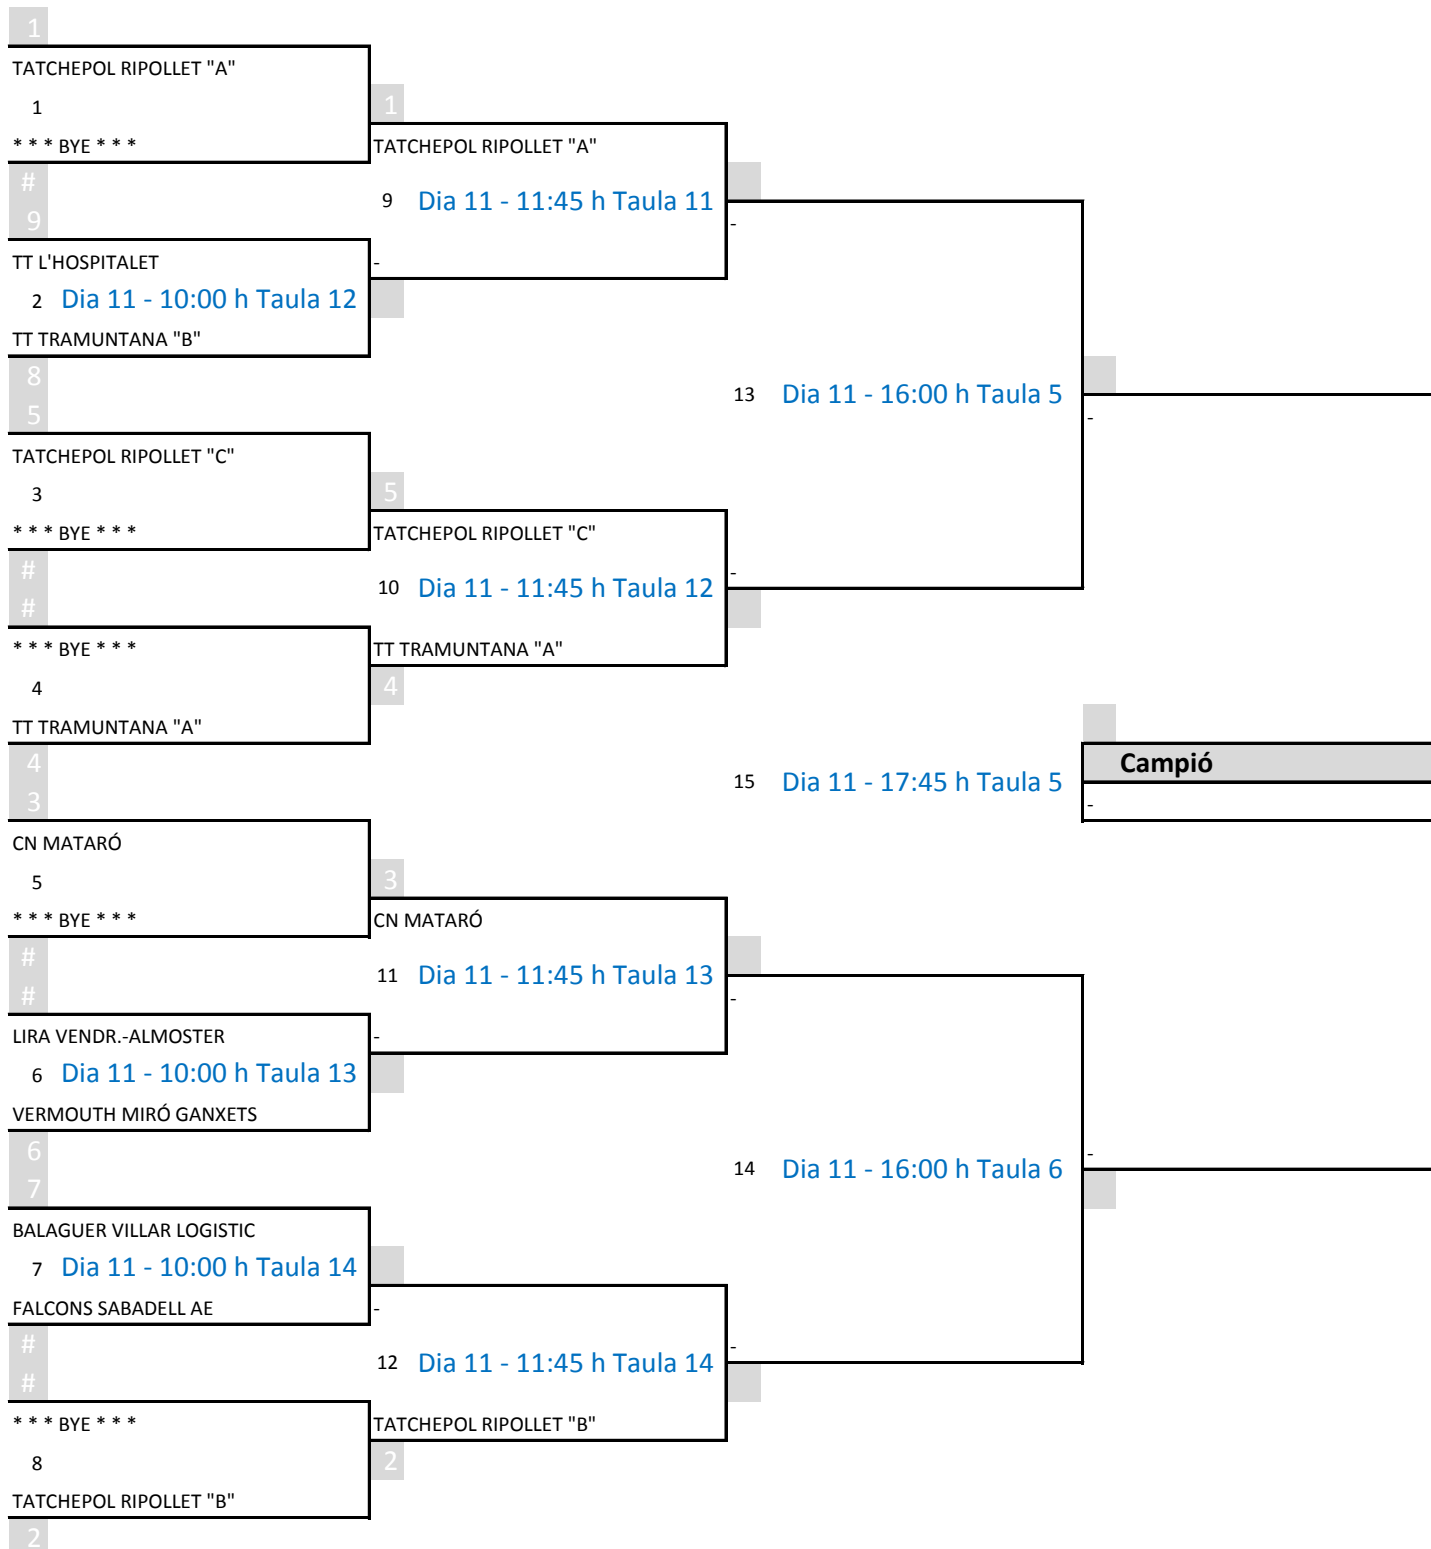

XXXII Campionat de Catalunya INFANTIL

XXIII Campionat de Catalunya SUB - 21

Valls, 11 i 12 de juny de 2016

Avís al suport de

EQUIPS INF FEM (11)