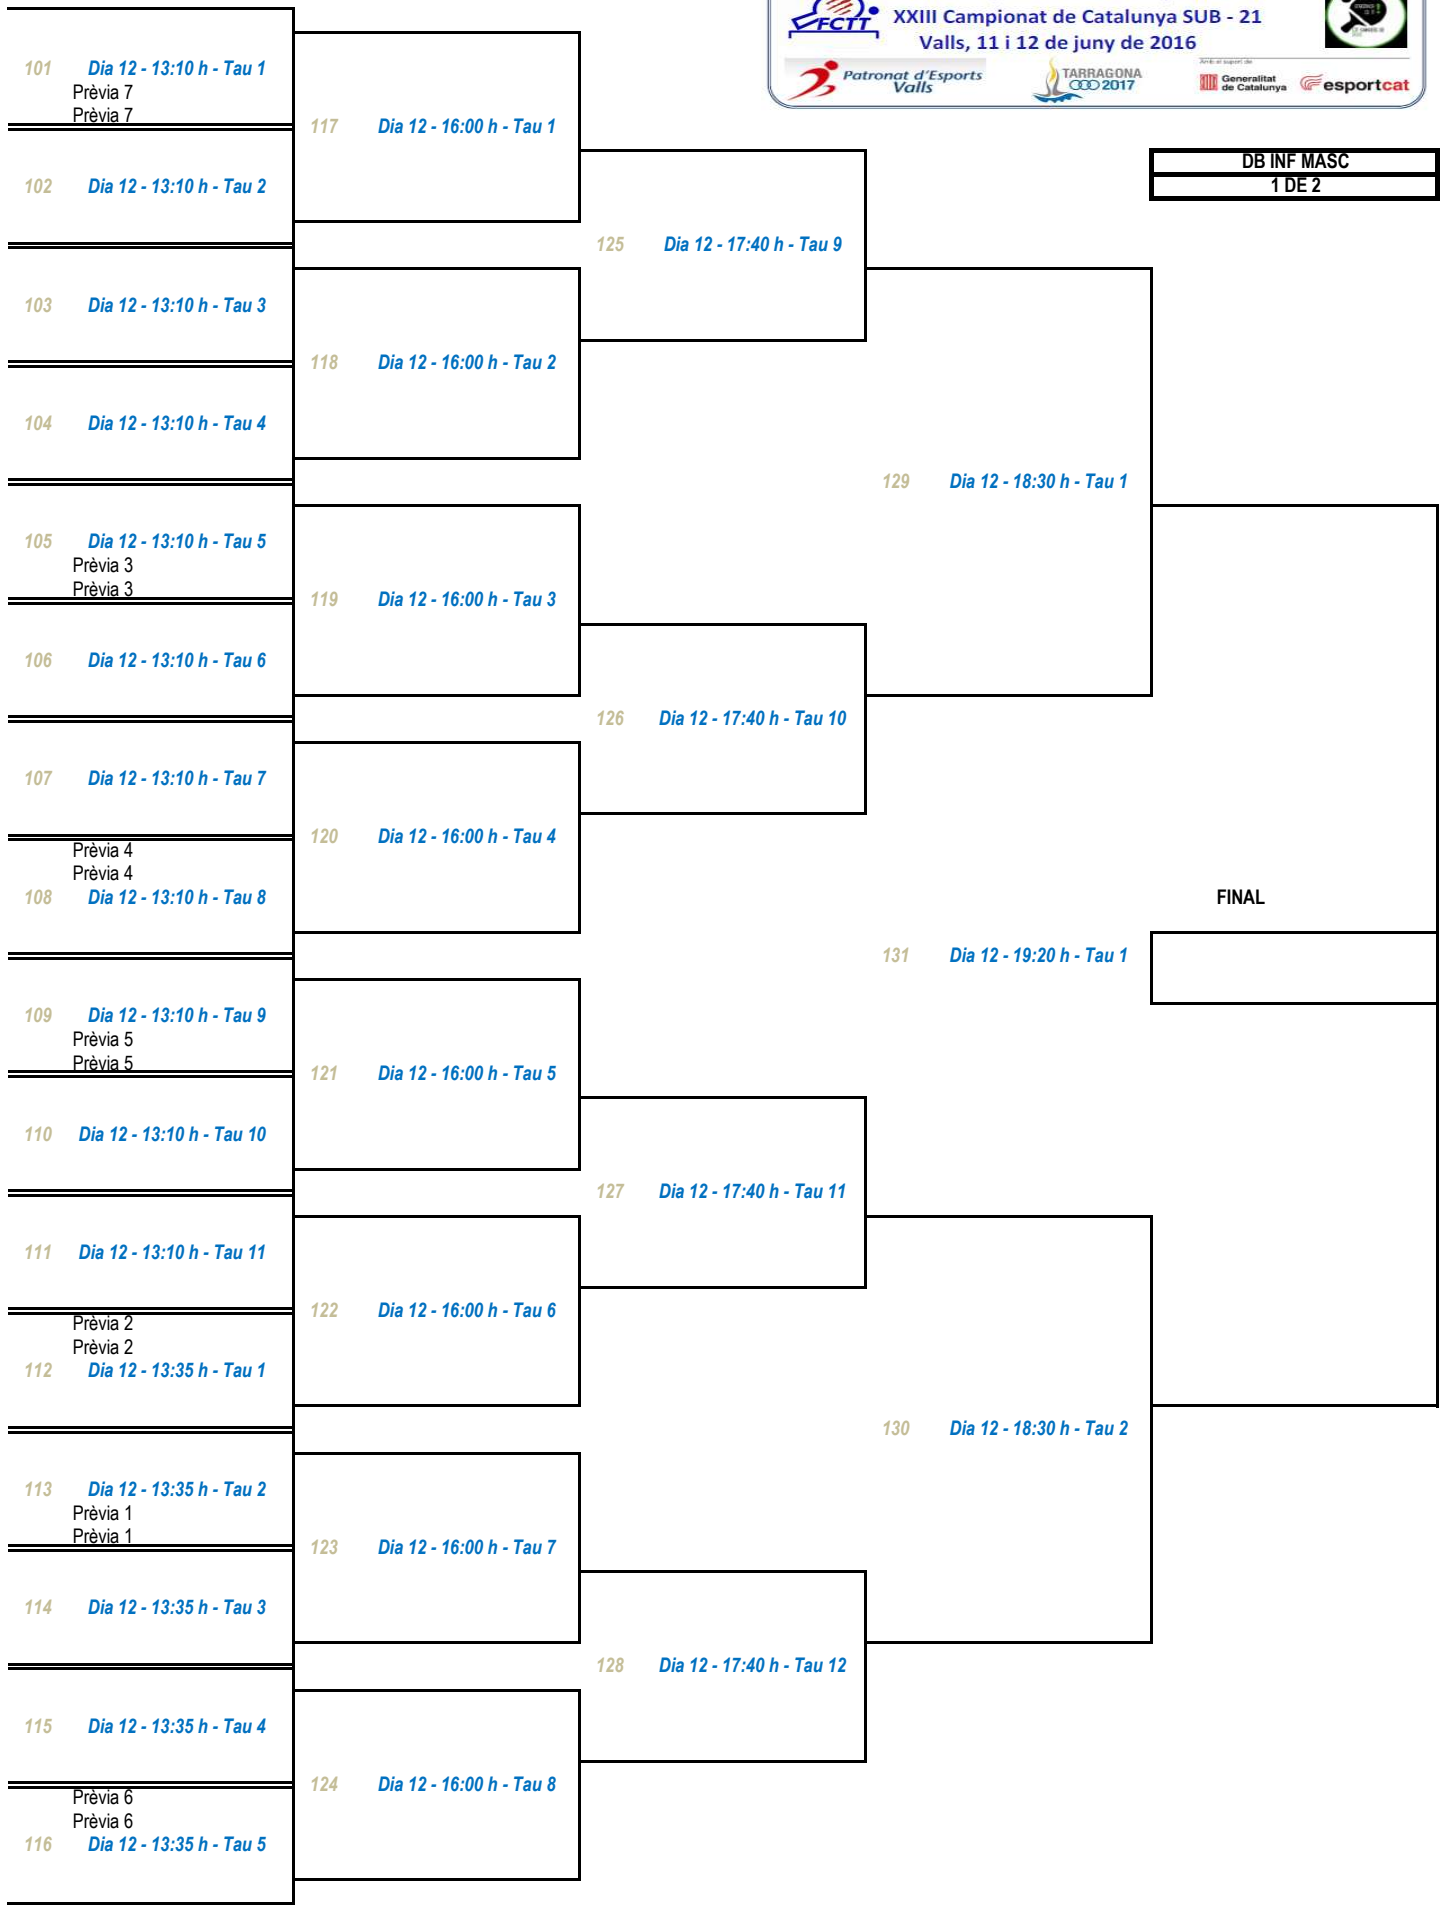

© Federació Catalana de Tennis de Taula 2016 - X.Sospedra - versió 8.2

Dia: 11/06 **Hora inici:** 15:45 h

	np	jug	club	ranqing	edat	club abr	conf
1	6150	FERNANDEZ Alba	CALEL	13.900,00		CALEL	1
2	4602	ZAMORANO Catalina Miranda	MATARO	10.120,00		MATARO	1
3	5288	MUÑOZ Noa	VICTT	9.150,00		VICTT	1
4	3573	PEREZ Marta	ATEPN	7.320,00		ATEPN	1
5	8276	GARCÍA Ana	VICTT	5.520,00		VICTT	1
6	5190	DELGADILLO Irene	MATARO	4.038,00		MATARO	1
7	5553	CLASEN Anna	LLUÏSO	0,00		LLUÏSO	1
8							
9							
10							
11							
12							
13							
14							
15							
16							
17							
18							
19							
20							
21							
22							
23							
24							
25							
26							
27							
28							
29							
30							
31							
32							
33							
34							
35							
36							
37							
38							
39							
40							
41							
42							
43							
44							
45							
46							
47							
48							