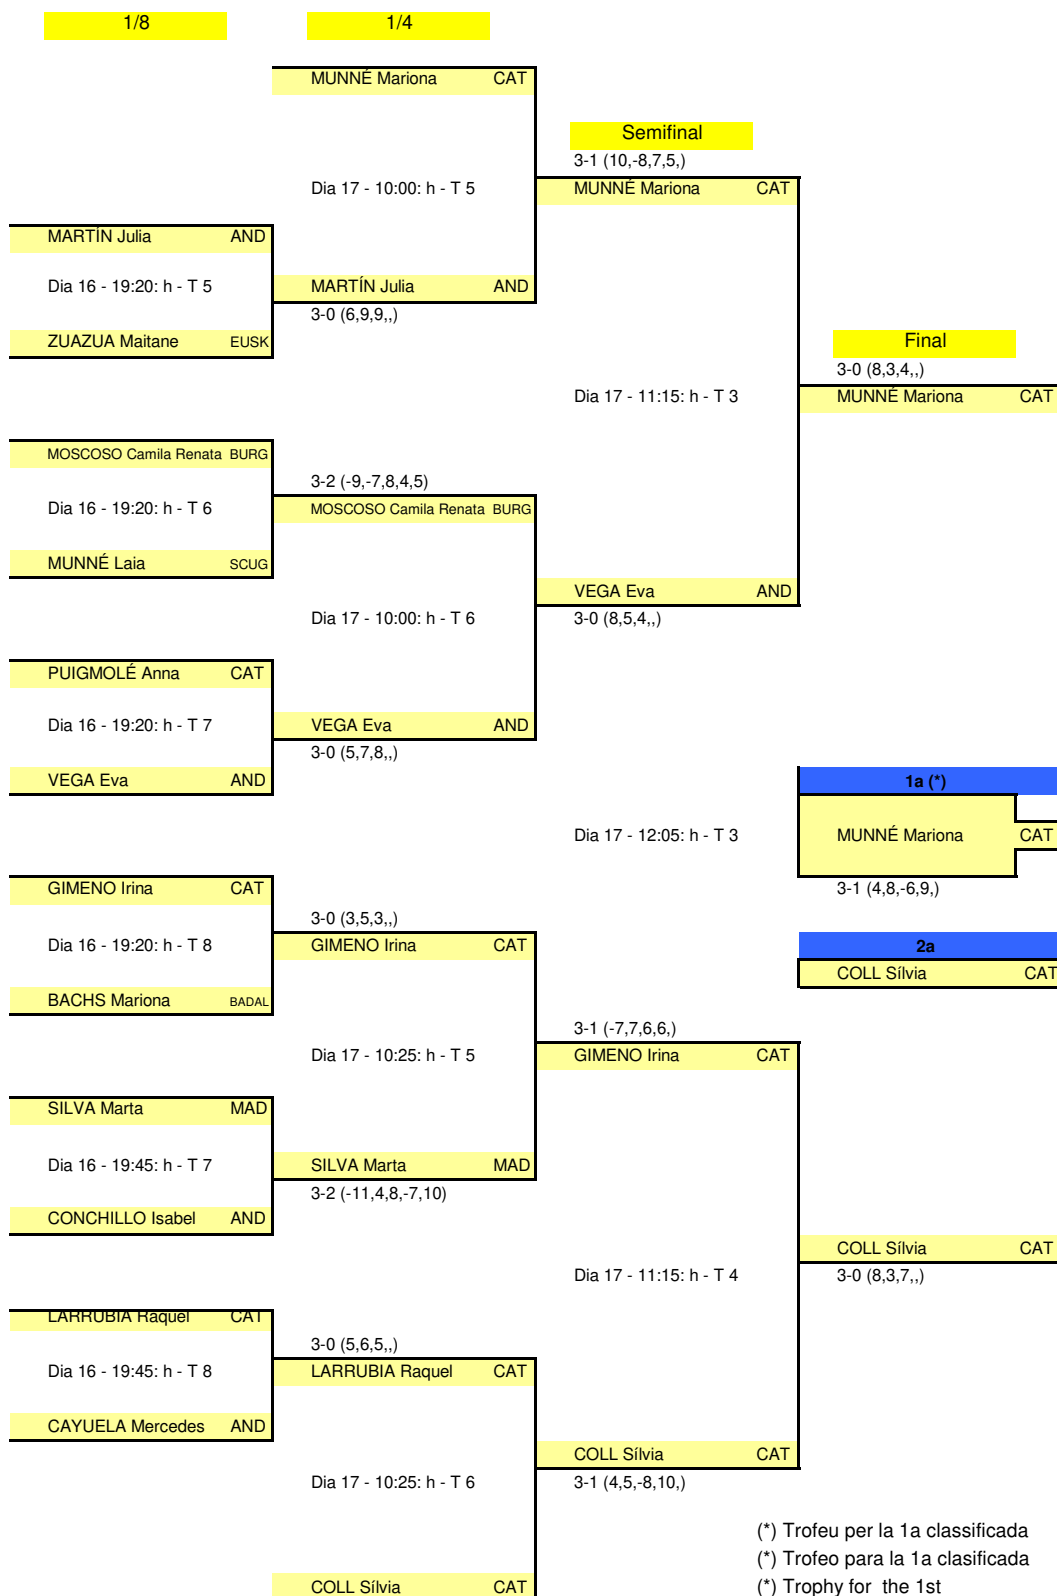

12è TORNEIG INTERNACIONAL DE CATALUNYA 2019

Calella, del 15 al 17 de març de 2019

amb el suport de

Part.	Dia	Hora	Taula
1-3	16	17:40	5
2-3	16	18:05	5
1-2	16	18:30	5

GRUP 6		1	2	3
1	MOSCOSO Camila Renata Burgos TM		3-1	3-0
2	CAYUELA Mercedes Andalusia	1-3		3-0
3	DÍEZ Lluna Catalunya	0-3	0-3	

PTS	CLS
4	1^e
3	2^e
2	3^e

Part.	Dia	Hora	Taula
1-3	16	17:40	6
2-3	16	18:05	6
1-2	16	18:30	6

GRUP 7		1	2	3
1	ZUAZUA Maitane Euskadi		2-3	3-0
2	CONCHILLO Isabel Andalusia	3-2		3-0
3	CASTELLS Iris Catalunya	0-3	0-3	

PTS	CLS
3	2^e
4	1^e
2	3^e

* LES 2 PRIMERES DE CADA GRUP PASSEN A LA FASE FINAL

* LAS 2 PRIMERAS DE CADA GRUPO PASAN A LA FASE FINAL

12è TORNEIG INTERNACIONAL DE CATALUNYA 2019

Calella, del 15 al 17 de març de 2019

FB - W Support 2019

FEMENÍ

(*) Trofeu per la 1a classificada

(*) Trofeo para la 1a clasificada

(*) Trophy for the 1st