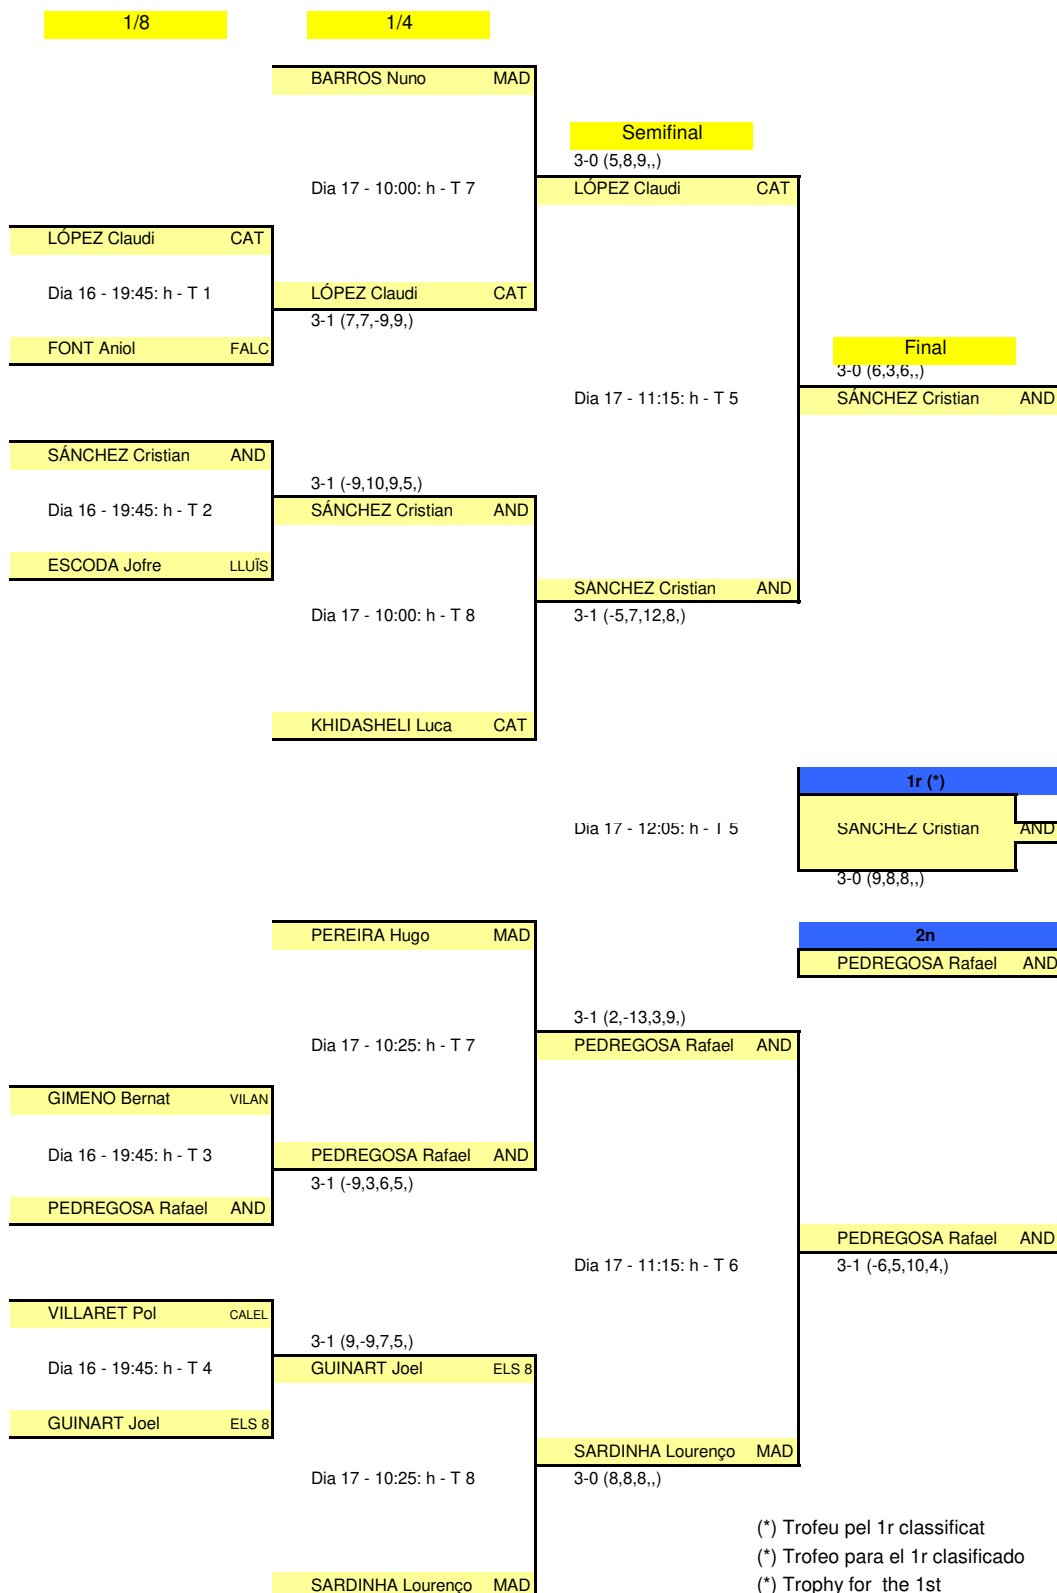

12è TORNEIG INTERNACIONAL DE CATALUNYA 2019

Calella, del 15 al 17 de març de 2019

mb el suport de

Part.	Dia	Hora	Taula	1	2	3	4			PTS	CLS
				GRUP 6							
2-3	16	16:25	9	1 PEDREGOSA Rafael Andalusia	3-0	3-0	3-0			6	1^e
1-4	16	16:50	9	2 ESCODA Jofre Lluïsos de Gràcia	0-3		3-1			5	2^e
2-4	16	17:15	9	3 CERVANTES Joel CTT Calella	0-3	0-3		1-3		3	4^e
1-3	16	17:40	9	4 RODRÍGUEZ Eneko Euskadi	0-3	1-3	3-1			4	3^e
3-4	16	18:05	9								
1-2	16	18:30	9								

* ELS 2 PRIMERS DE CADA GRUP PASSEN A LA FASE FINAL

* LOS 2 PRIMERS DE CADA GRUPO PASAN A LA FASE FINAL

12è TORNEIG INTERNACIONAL DE CATALUNYA 2019

Calella, del 15 al 17 de març de 2019

amb el suport de

MASCULÍ

(*) Trofeu pel 1r classificat

(*) Trofeo para el 1r clasificado

(*) Trophy for the 1st