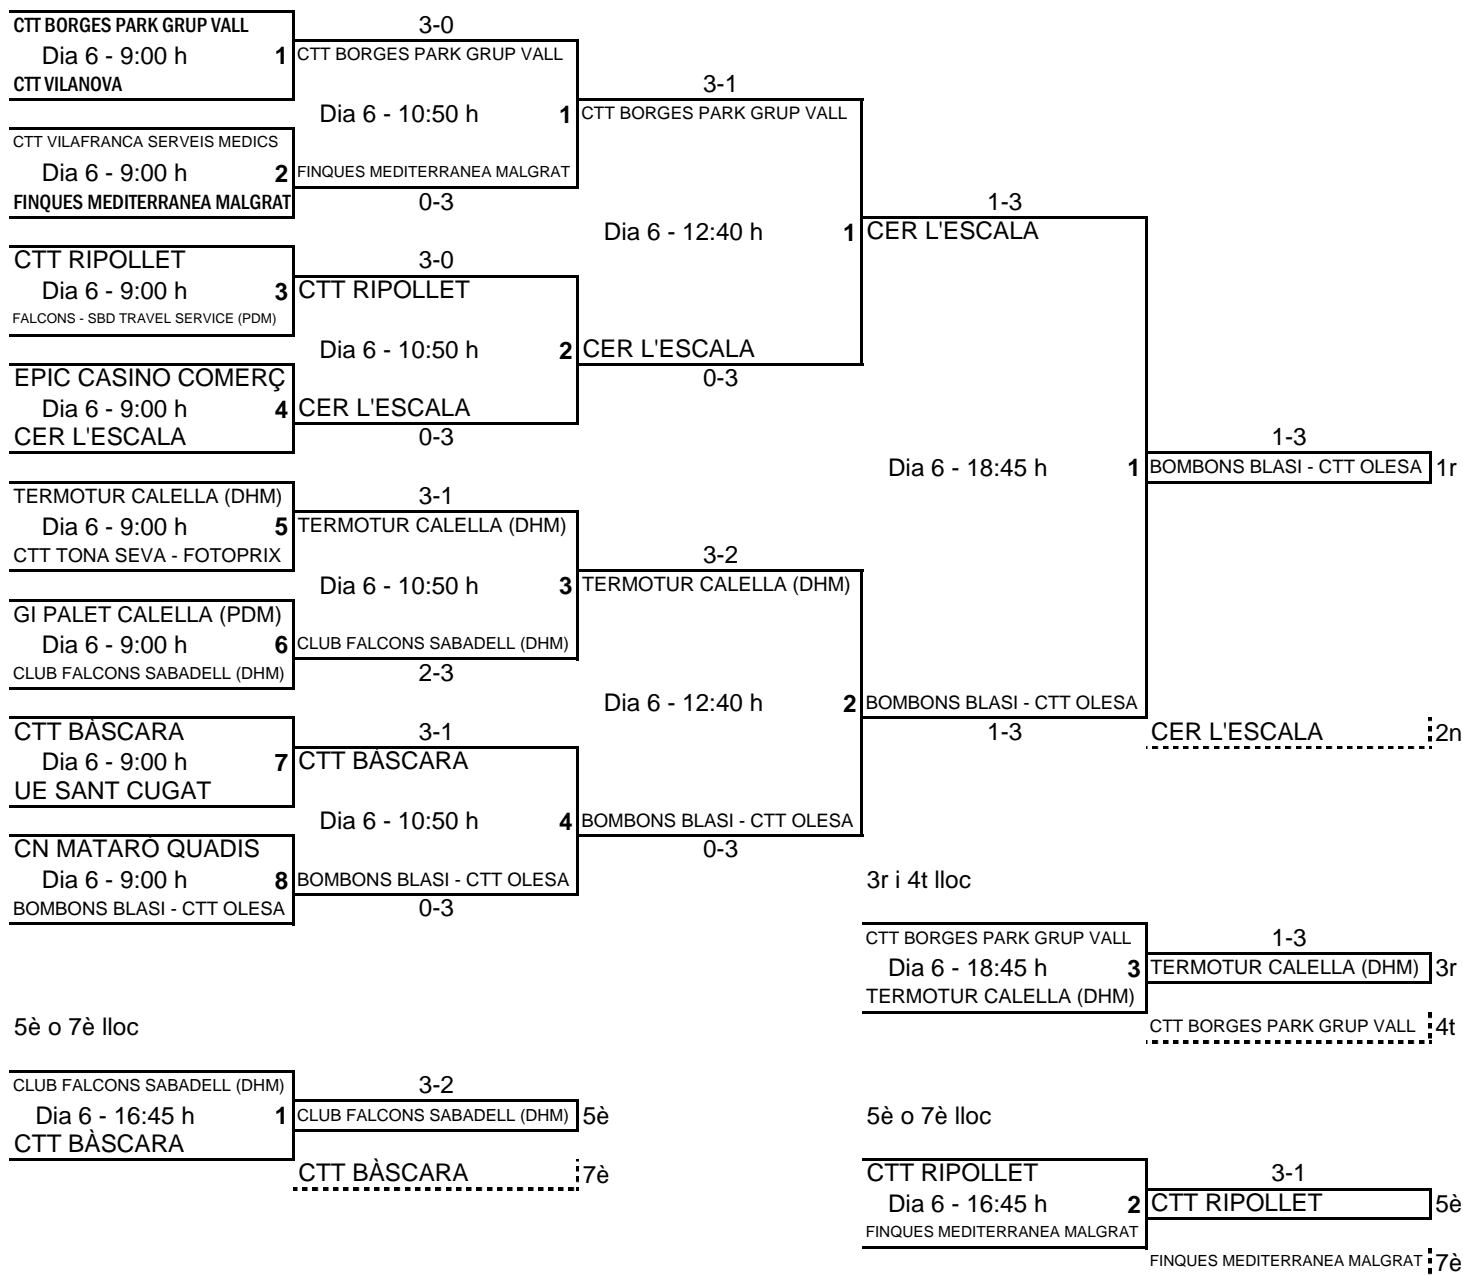

XLVIII CAMPIONAT DE CATALUNYA ABSOLUT

Platja d'Aro, 6 de desembre de 2006

EQUIPS MASCULINS

Quadre principal 1 al 16