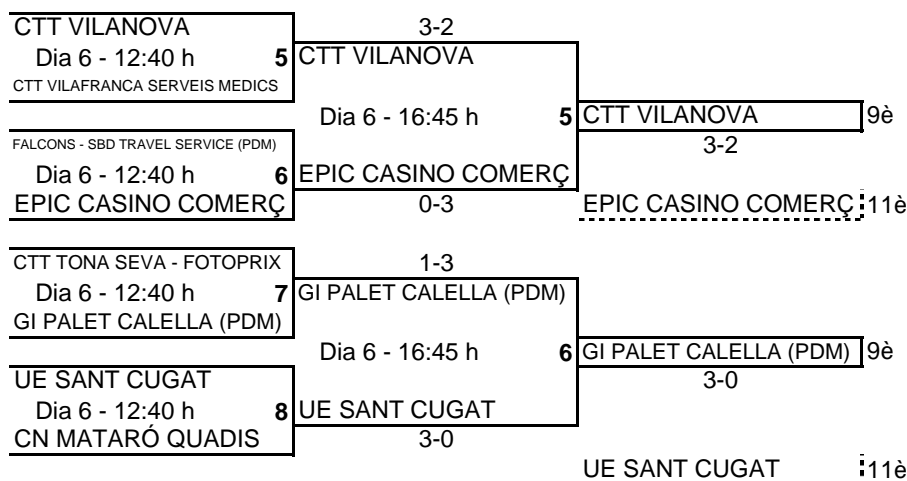

PLATJA D'ARO
CASTELL D'ARO . PLATJA D'ARO . S'AGARÓ

XLVIII CAMPIONAT DE CATALUNYA ABSOLUT

Platja d'Aro, 6 de desembre de 2006

EQUIPS MASCULINS

Quadre principal 1 al 16

Quadre de consolació 9 al 16

XLVIII CAMPIONAT DE CATALUNYA ABSOLUT

Platja d'Aro, 6 de desembre de 2006

EQUIPS FEMENINS

Quadre principal 1 al 8

3r i 4t lloc

5è o 7è lloc

5è o 7è lloc