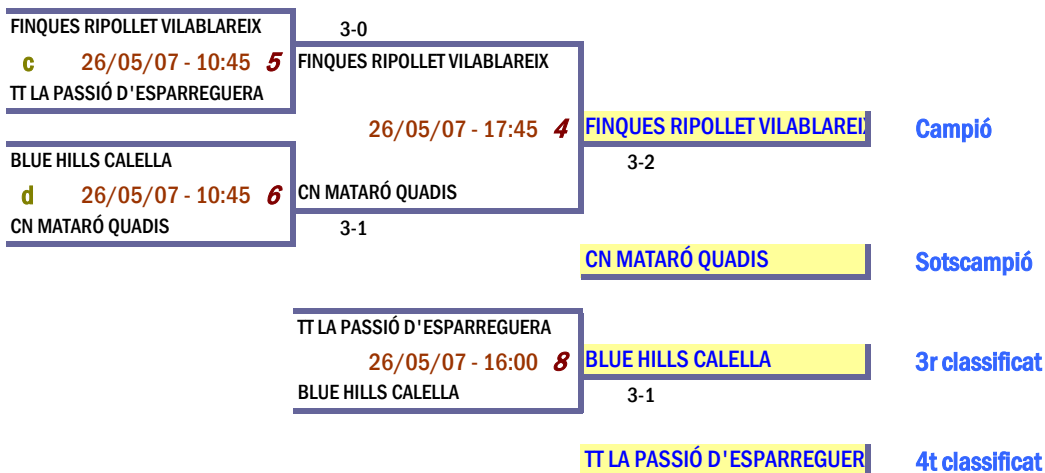

XIV Campionat de Catalunya ALEVÍ
XXIII Campionat de Catalunya INFANTIL
XXIII Campionat de Catalunya JUVENIL
XIV Campionat de Catalunya SUB 21
Fase Final: Calella, 26 i 27 de maig de 2007

resultats

FEDERACIÓ CATALANA DE TENNIS DE TAULA
CTT CALELLA

Col·labora:

Amb el suport de:

Inscrits: 8 Equips. 2 Equips classificats per rànquing + 1 classificat per organitzador
Prèvies: 5 Equips. Eliminatòria directa, es classifica el 1r. S'establiran equips reserves
Fase Final: 4 Equips. 2 Classificats per rànquing + 1 classificat per entitat organitzadora + 1 equips de prèvies

COMPETICIÓ:
Equips Alevins Femenins
Prèvies v.3
Barcelona, 28/04/07

v.3 Per retirada dels 2 equips del CE Badalona Over Giramon + CTT Tramuntana Figueres

COMPETICIÓ:
Equips Alevins Femenins
Fase Final
Calella, 26/05/07