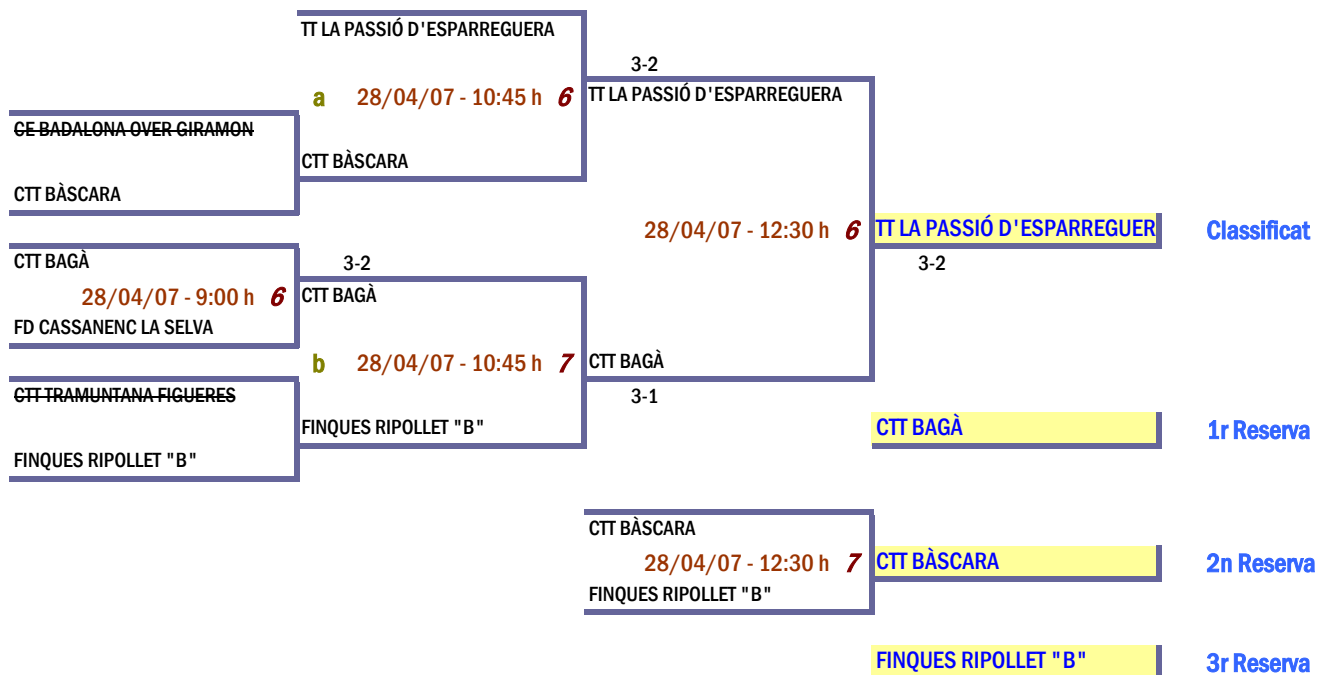

XIV Campionat de Catalunya ALEVÍ
XXIII Campionat de Catalunya INFANTIL
XXIII Campionat de Catalunya JUVENIL
XIV Campionat de Catalunya SUB 21
Fase Final: Calella, 26 i 27 de maig de 2007

resultats

FEDERACIÓ CATALANA DE TENNIS DE TAULA
CTT CALELLA

COMPETICIÓ:
Equips Alevins Femenins
Prèvies v.3
Barcelona, 28/04/07

v.3 Per retirada dels 2 equips del CE Badalona Over Giramon + CTT Tramuntana Figueres

COMPETICIÓ:
Equips Alevins Femenins
Fase Final
Calella, 26/05/07