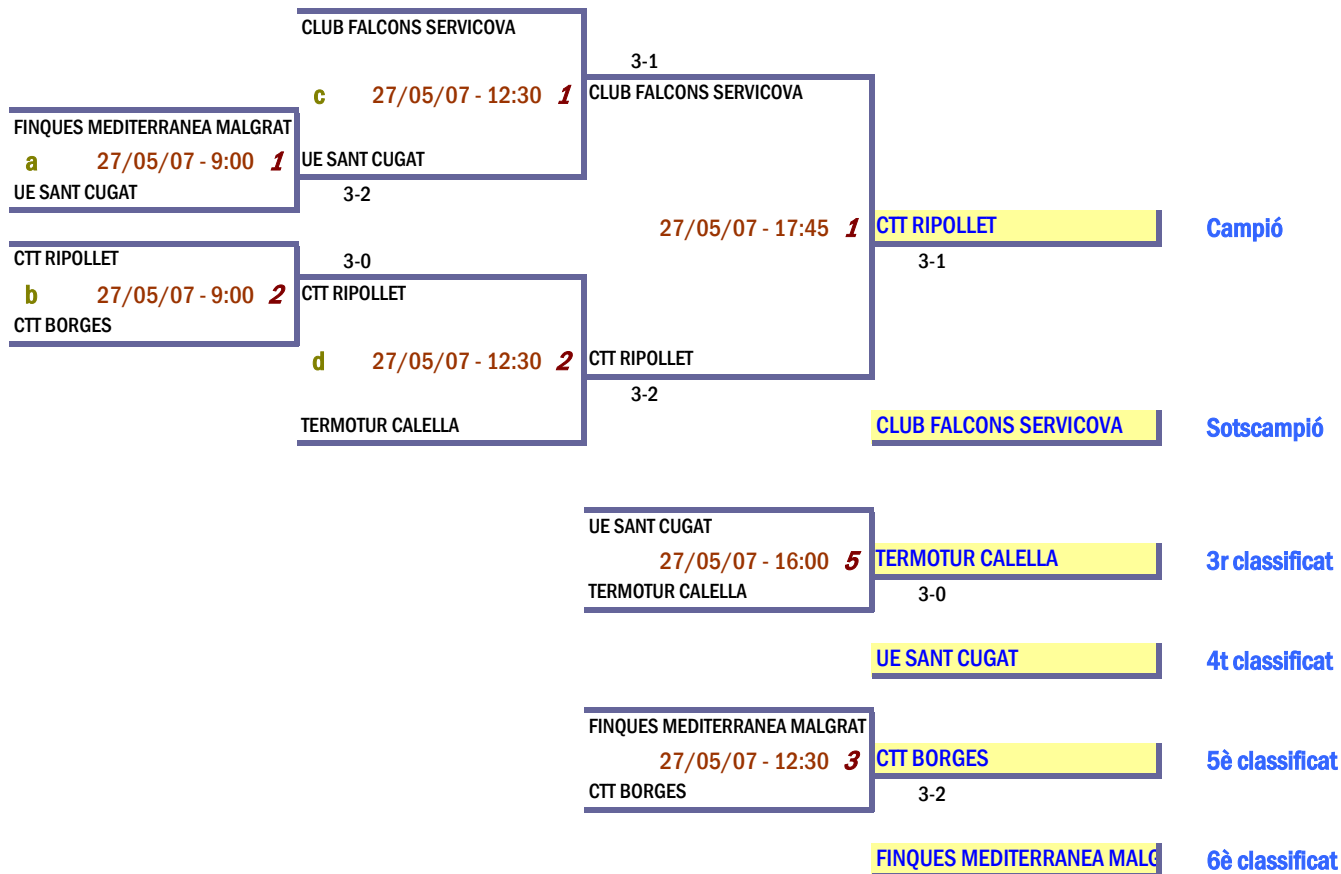

Inscrits: 6 Equips.
Prèvies: no es disputen
Fase Final: 6 Equips. Eliminatòria directa

COMPETICIÓ:
Equips Sub 21 Masculins
Fase Final
Calella, 27/05/07