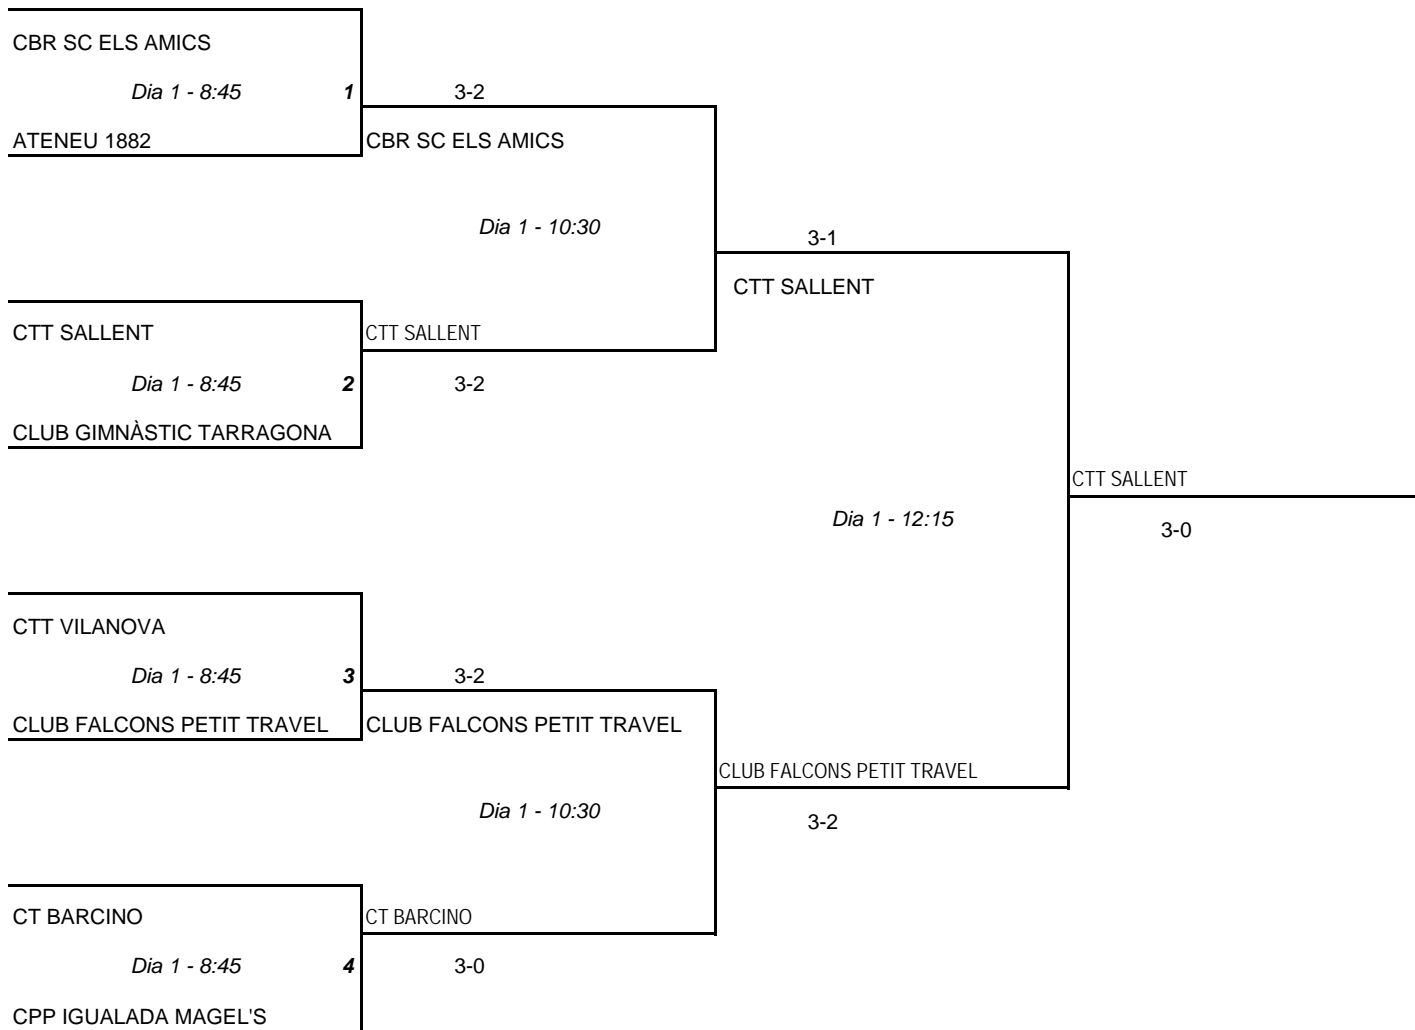

XXIV Campionat de Catalunya per Comarques
Sant Guim de Freixenet, 30 de setembre i 1 d'octubre de 2006

Generalitat
de Catalunya

Consell Català
de l'Esport

Federació Catalana
de Tennis de Taula

Ajuntament de Sant
Guim de Freixenet

DIA HORA ENC. TAULA

30	8:45	2-3	6
30	8:45	1-4	7
30	10:30	2-4	6
30	10:30	1-3	7
30	12:15	3-4	6
30	12:15	1-2	7

GRUP 6 - MASC

	1	2	3	4	J	G	P	NP	Pts	CLS	
1	6 - SCR EL CIERVO (Vallès Occ.)		3-1	2-3	3-0	3	2	1		5	2
2	11 - CP HORTA TT (Barcelonès)	1-3		0-3	3-0	3	1	2		4	3
3	22 - CLUB FALCONS PETIT TRAVEL (Valles Occ.)	3-2	3-0		3-0	3	3	0		6	1
4	27 - CTT BALAGUER (La Noguera)	0-3	0-3	0-3		3	0	3		3	4

DIA HORA ENC. TAULA

30	8:45	2-3	8
30	8:45	1-4	9
30	10:30	2-4	8
30	10:30	1-3	9
30	12:15	3-4	8
30	12:15	1-2	9

GRUP 7 - MASC

	1	2	3	4	J	G	P	NP	Pts	CLS	
1	7 - CTT BAGÀ (Bergadà)		1-3	3-2	3-1	3	2	1		5	2
2	10 - CT BARCINO (Barcelonès)	3-1		3-0	3-0	3	3	0		6	1
3	23 - CTT BÀSCARA (Baix Empordà)	2-3	0-3		3-1	3	1	2		4	3
4	26 - TT LLEIDA (El Segrià)	1-3	0-3	1-3		3	0	3		3	4

DIA HORA ENC. TAULA

30	8:45	2-3	10
30	8:45	1-4	11
30	10:30	2-4	10
30	10:30	1-3	11
30	12:15	3-4	10
30	12:15	1-2	11

GRUP 8 - MASC

	1	2	3	4	J	G	P	NP	Pts	CLS	
1	8 - ATENEU 1882 (Baix Llobregat)		3-2	3-1	3-1	3	3	0		6	1
2	9 - BOMBONS BLASI - CTT OLESA (Baix Llobregat)	2-3		3-2	3-2	3	2	1		5	2
3	24 - CC SANTS BERNADÍ (Barcelonès)	1-3	2-3		3-1	3	1	2		4	3
4	25 - CLUB 2002 MOLLET TT (Vallès Ori.)	1-3	2-3	1-3		3	0	3		3	4

DIA HORA ENC. TAULA

30	10:00	1-4	12
30	10:00	2-3	13
30	11:45	4-5	12
30	11:45	1-3	13
1	8:45	2-5	12
1	8:45	3-4	13
1	10:30	1-5	12
1	10:30	2-4	13
1	12:15	3-5	12
1	12:15	1-2	13

GRUP ÚNIC - FEMENÍ

	1	2	3	4	5	J	G	P	NP	Pts	CLS	
1	EPIC CASINO COMERÇ (Vallès Occ.)		3-0	1-3	2-3	3-0	4	2	2		6	3
2	CN MATARÓ QUADIS (Maresme)	0-3		0-3	1-3	3-2	4	1	3		5	4
3	CTT BALAGUER - VILLAR LOGISTIC (La Noguera)	3-1	3-0		2-3	3-0	4	3	1		7	2
4	TT LA PASSIÓ D'ESPARREGUERA (Baix Llobregat)	3-2	3-1	3-2		3-1	4	4	0		8	1
5	CTT BAGÀ (Bergadà)	0-3	2-3	0-3	1-3		4	0	4		4	5

XXIV Campionat de Catalunya per Comarques
Sant Guim de Freixenet, 30 de setembre i 1 d'octubre de 2006

**Generalitat
de Catalunya**

**Consell Català
de l'Esport**

**Federació Catalana
de Tennis de Taula**

**Ajuntament de Sant
Guim de Freixenet**

EQUIPS MASCULINS - 2a Fase