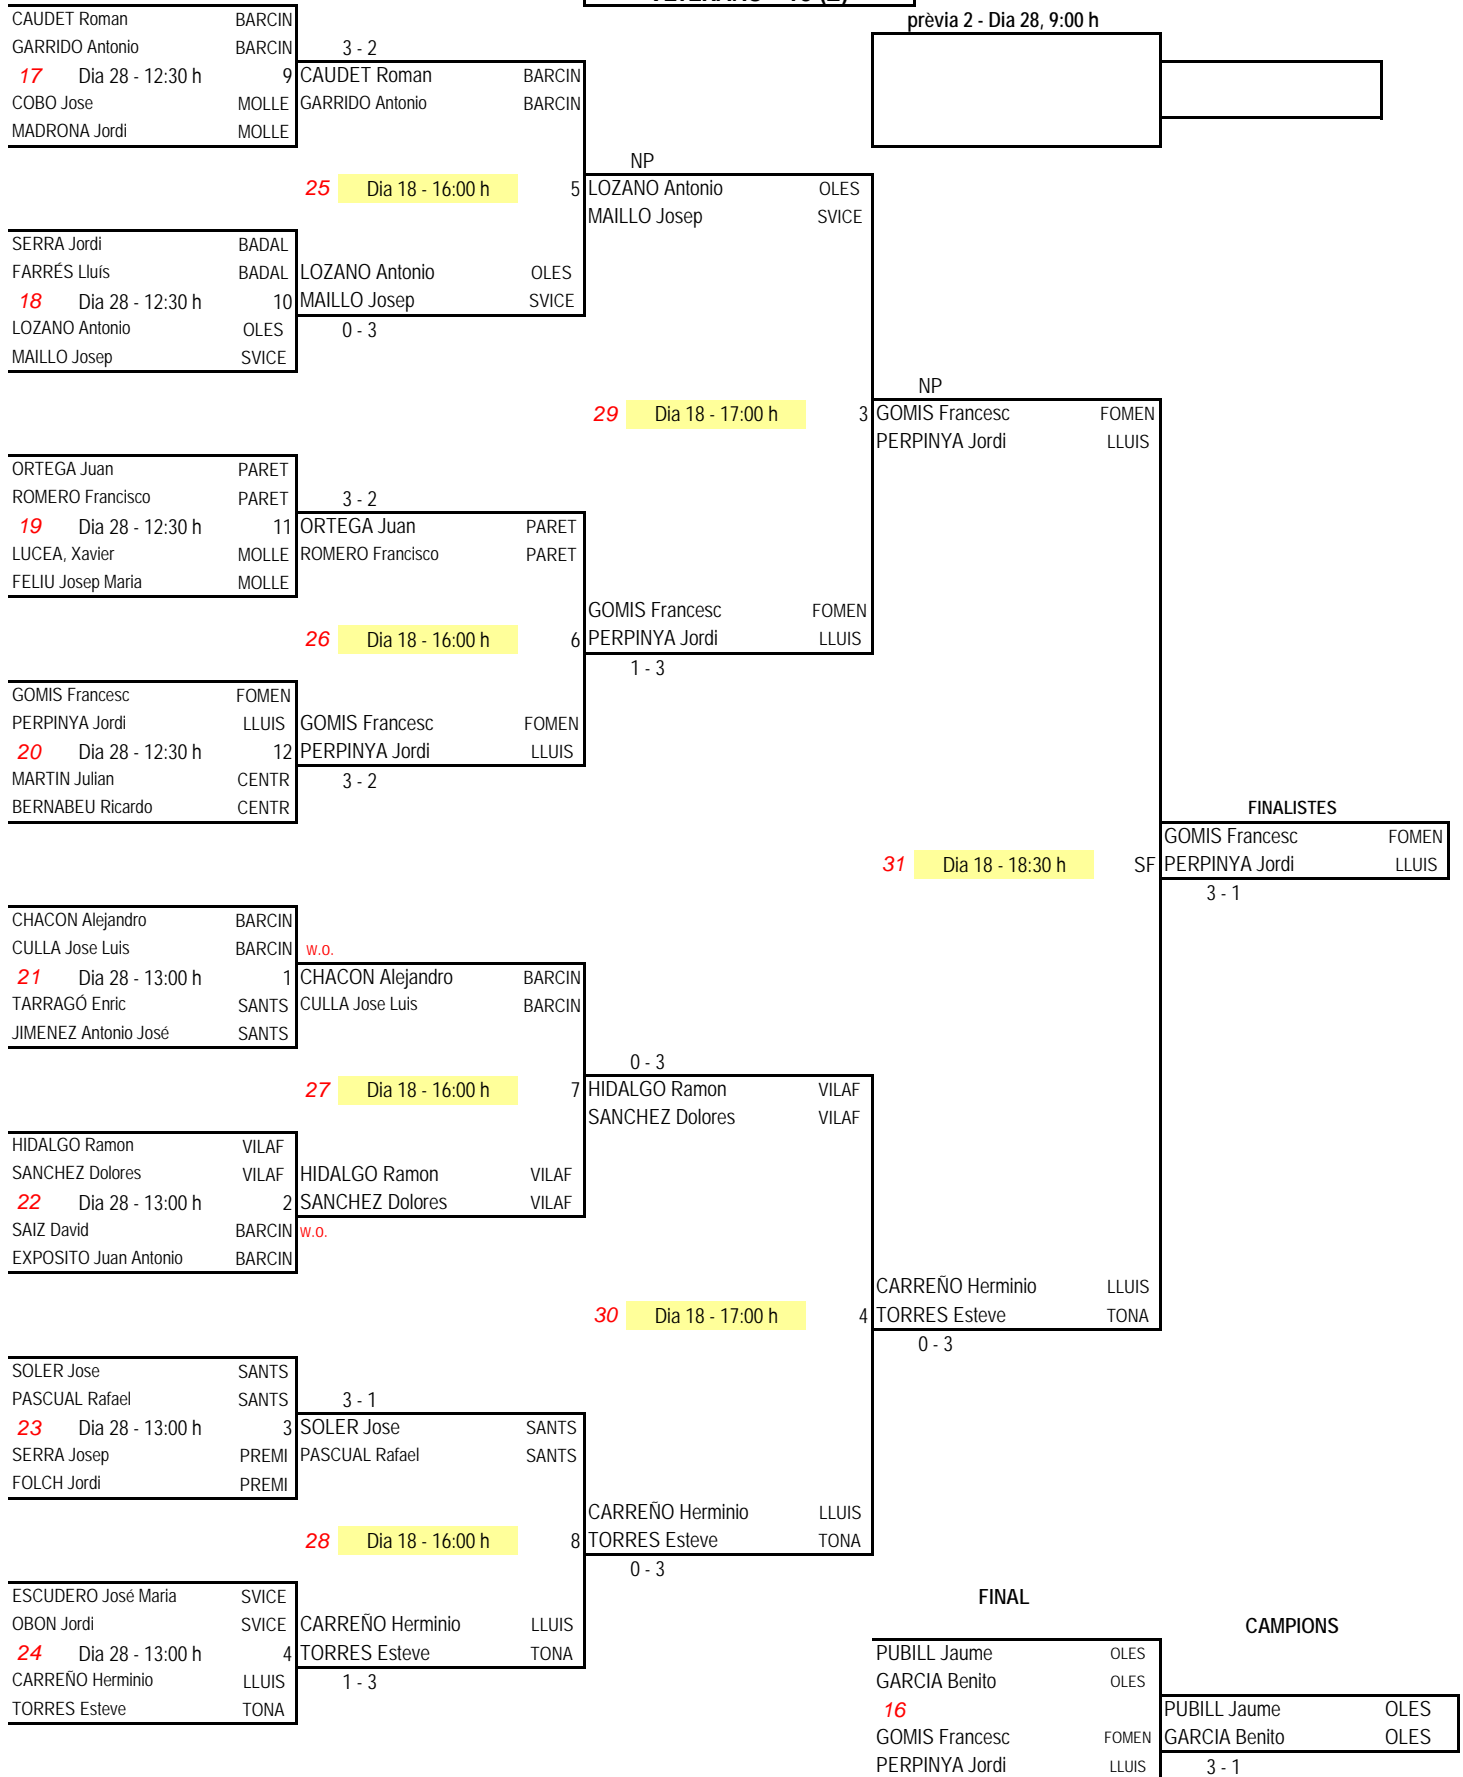

DOBLE VETERANS +40 (2)