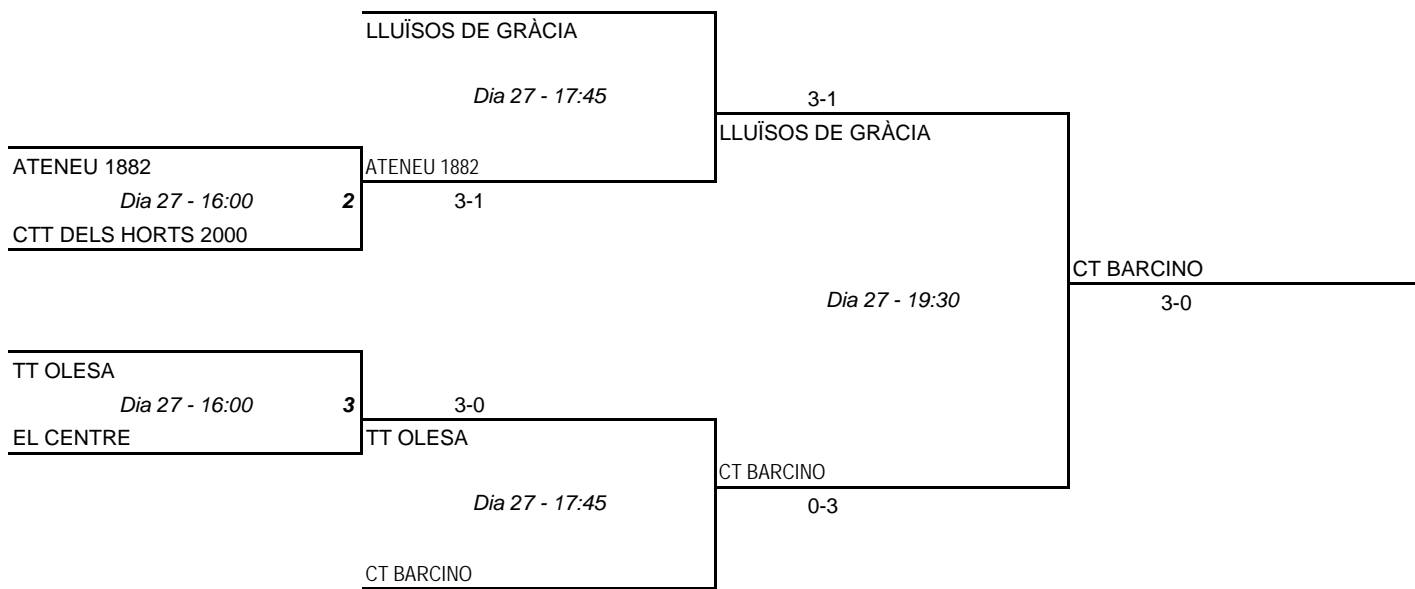

XXIV Campionat de Catalunya de Veterans
Barcelona ("Reina Elisenda"), 27 i 28 de gener de 2007

**Generalitat
de Catalunya**

**Consell Català
de l'Esport**

**Federació Catalana
de Tennis de Taula**

EQUIPS VETERANS +40 - 2a Fase