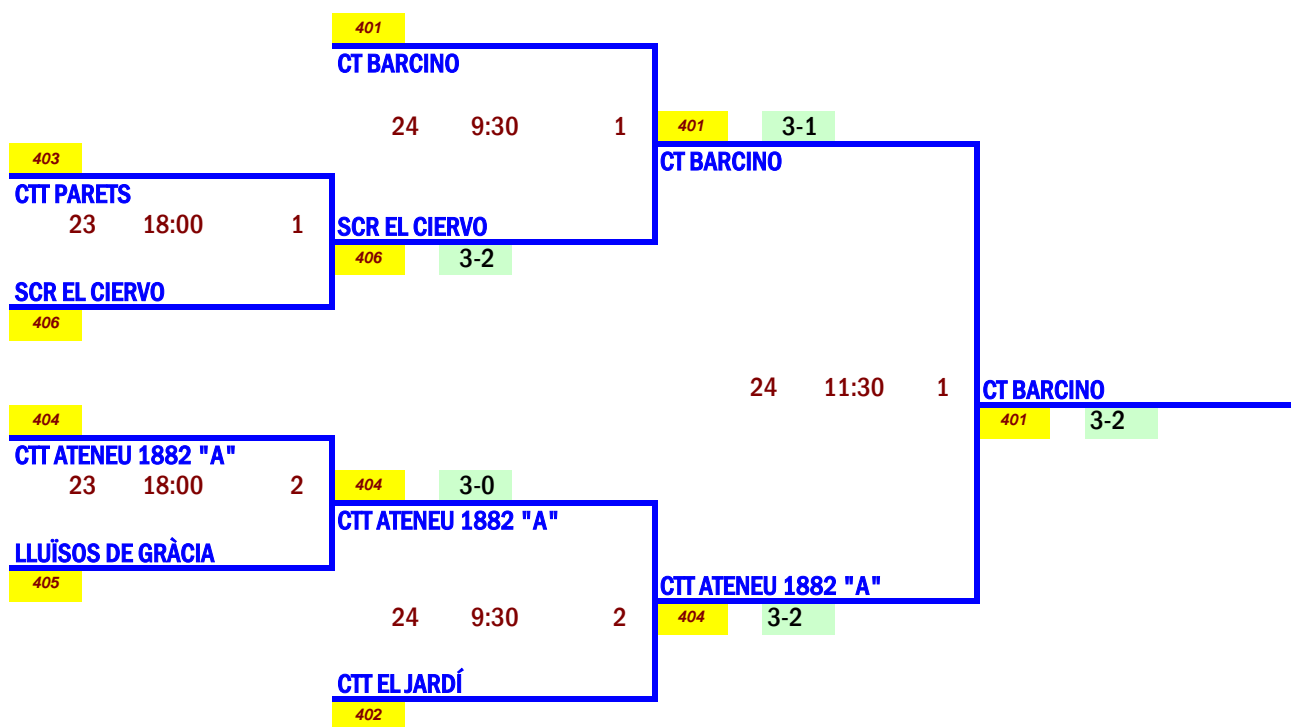

XXVè Campionat de Catalunya de Veterans

Modalitat d'Equips

Bagà, 23 i 24 de febrer de 2008

Equips +40, Fase Final