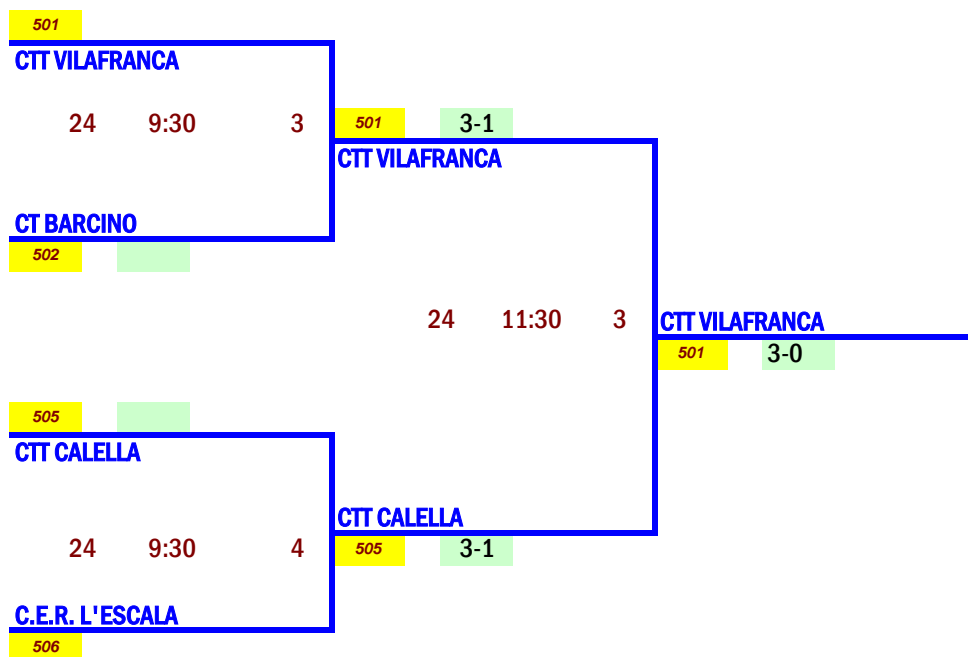

XXVè Campionat de Catalunya de Veterans

Modalitat d'Equips

Bagà, 23 i 24 de febrer de 2008

Equips +40, Fase Final

Equips +50, Fase Final

HISTORIAL DELS CAMPIONATS DE CATALUNYA DE VETERANS

Temp / Població	EQUIPS +40	EQUIPS +50	EQUIPS +60	INDIVID.+40	INDIVID.+55 / +50	INDIVID.+60	INDIVID.+65	INDIVI.FEM	DOBLES +40	DOBLES +50	DOBLES +60
I - 82/83 Ripollet				J.PALÉS M.OLIVAR	J.GARCIA J.M.TARRUELLA			M.R.RIUMBAU M. GUIAMET			
II - 83/84 Palafrugell				M.OLIVAR J.PALÉS	L.STIPEK P.COLOMINA			M.R.RIUMBAU M.I.HOSPITAL			
III - 84/85 Tarragona				CAMINS F.DOMÈNECH	S.VIDAL P.COLOMINA			M.R.RIUMBAU M. GUIAMET			
IV - 85/86 Sabadell				J.PALÉS F.PRAT	S.VIDAL P.COLOMINA			M.R.RIUMBAU M. GUIAMET			
V - 86/87 Riudellots				J.MADURELL	S.VIDAL P.COLOMINA			M.R.RIUMBAU A. NAVARRO			
VI - 88/89 Tarragona				J.MARQUES L.VILLORO	M.OLIVAR S.VIDAL						
VII - 89/90 Barcelona				J.MADURELL J.REDON	S.VIDAL M.OLIVAR			M.R.RIUMBAU I. NUÑO			
VIII - 90/91 S. Vicenç				J.MADURELL J.REDON	J.M.TORRES P.COLOMINA						
IX - 91/92 Barcelona				J.MADURELL J.PUIG	S.VIDAL DOMÈNECH			I. STHANKÉ A.M.FÀBREGAS			
X - 92/93 Malgrat				J.MADURELL J.PUIG	F.PRAT S.VIDAL			M.R.RIUMBAU J.MESSEGUER			
XI - 93/94 Barcelona				J.MADURELL A.DEL BARRIO	F.PRAT S.VIDAL						
XII - 94/95 Barcelona				J.MADURELL J.PAVON	S.VIDAL F.PRAT						
XIII - 95/96 Llavaneres				J.PUIG J.FONT	F.PRAT S.VIDAL						
XIV - 96/97 Malgrat	CTT CALELLA AP LA CAIXA			J.PAREJA J.FELIU	S.VIDAL F.PRAT				PUIG/FONT VILARÓ/MASSOT		
XV - 97/98 Barcelona	7 A 9 CC SANTS			J.FELIU J.PAREJA	F.PRAT J.MADURELL				PUIG/FONT FERRAN/AGEA		
XVI - 98/99 Torelló	CC SANTS AP LA CAIXA			J.FELIU J.MARTINEZ	J.MADURELL J.LHORMAN				PAREJA/MORA VILARÓ/MASSOT		