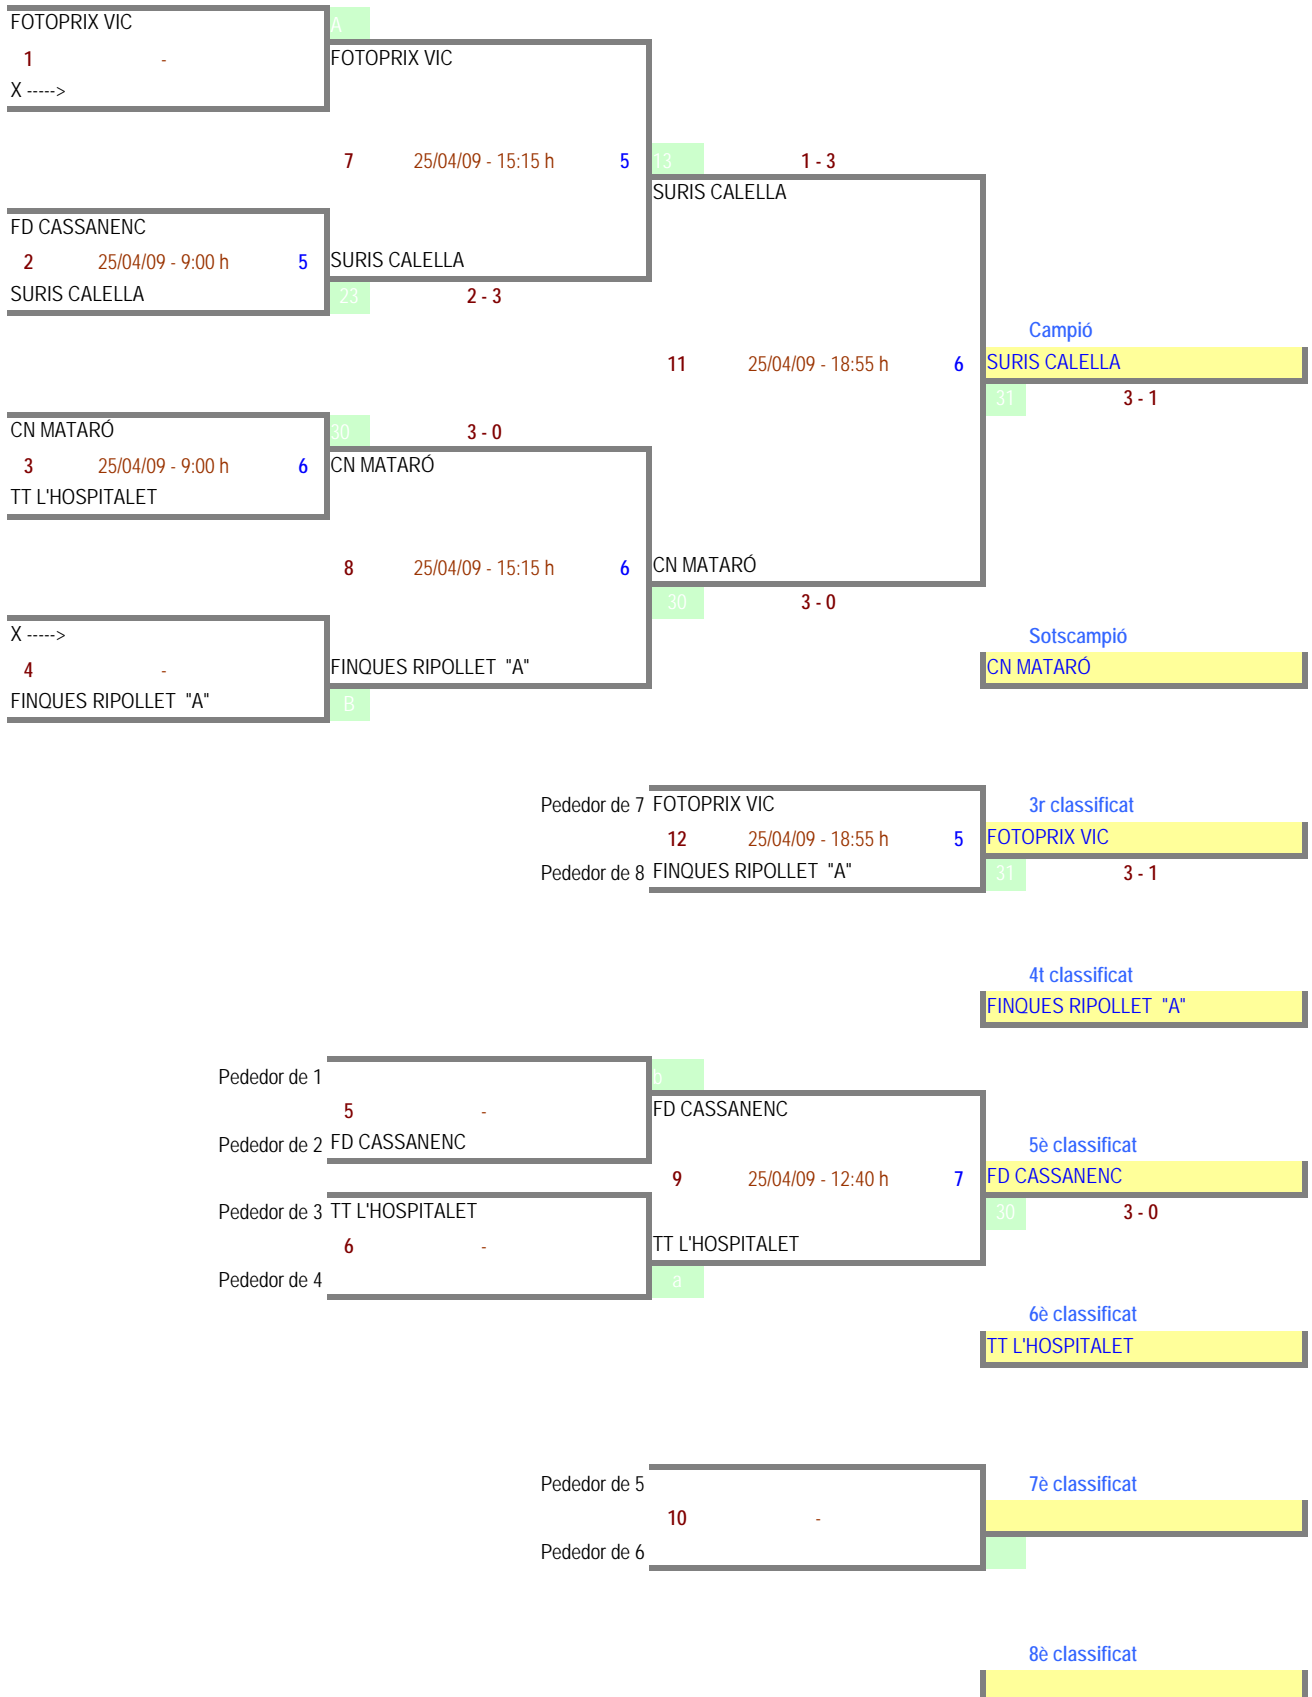

CAMPIONAT DE CATALUNYA D'EDATS 2008/09

FASE FINAL EQ JUV FEM