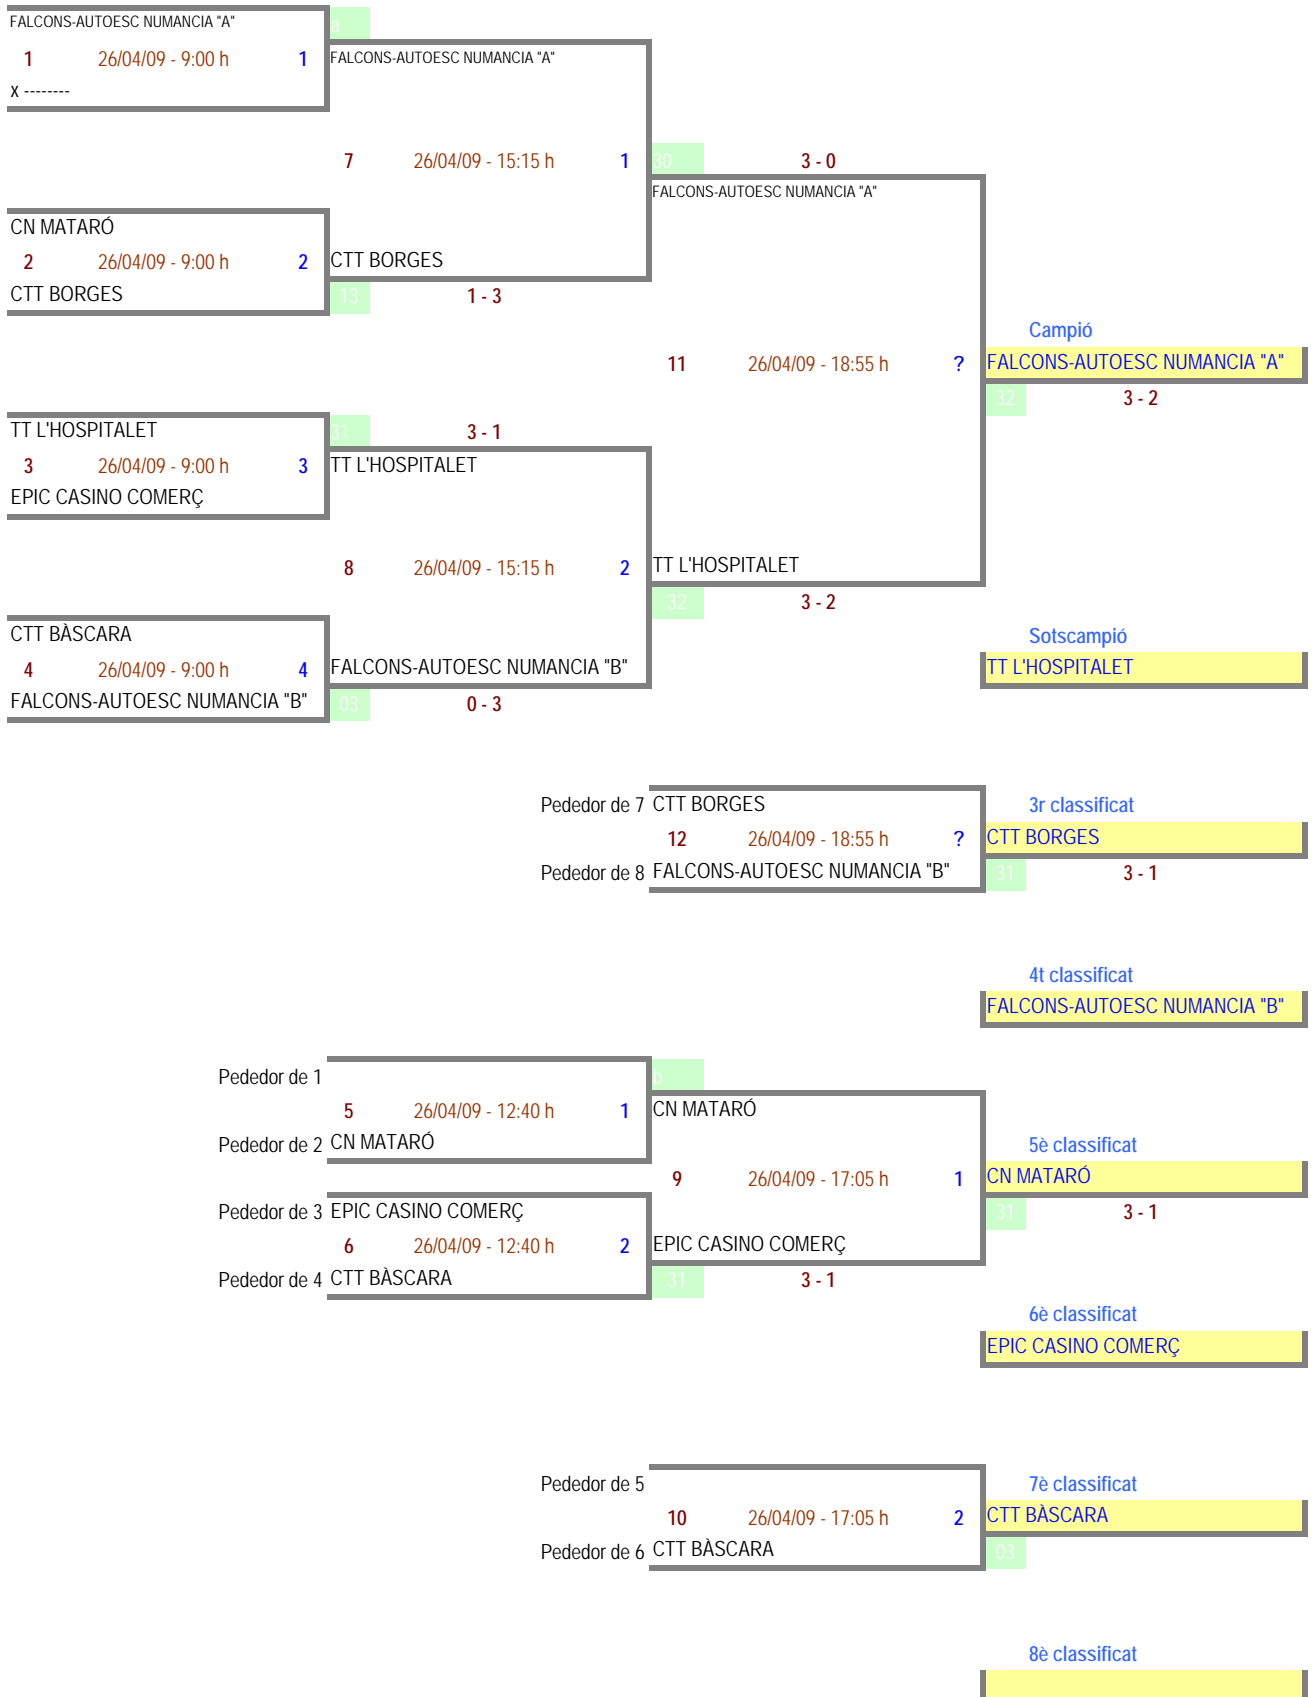

CAMPIONAT DE CATALUNYA D'EDATS 2008/09

FASE FINAL EQ SUB 21 MASC