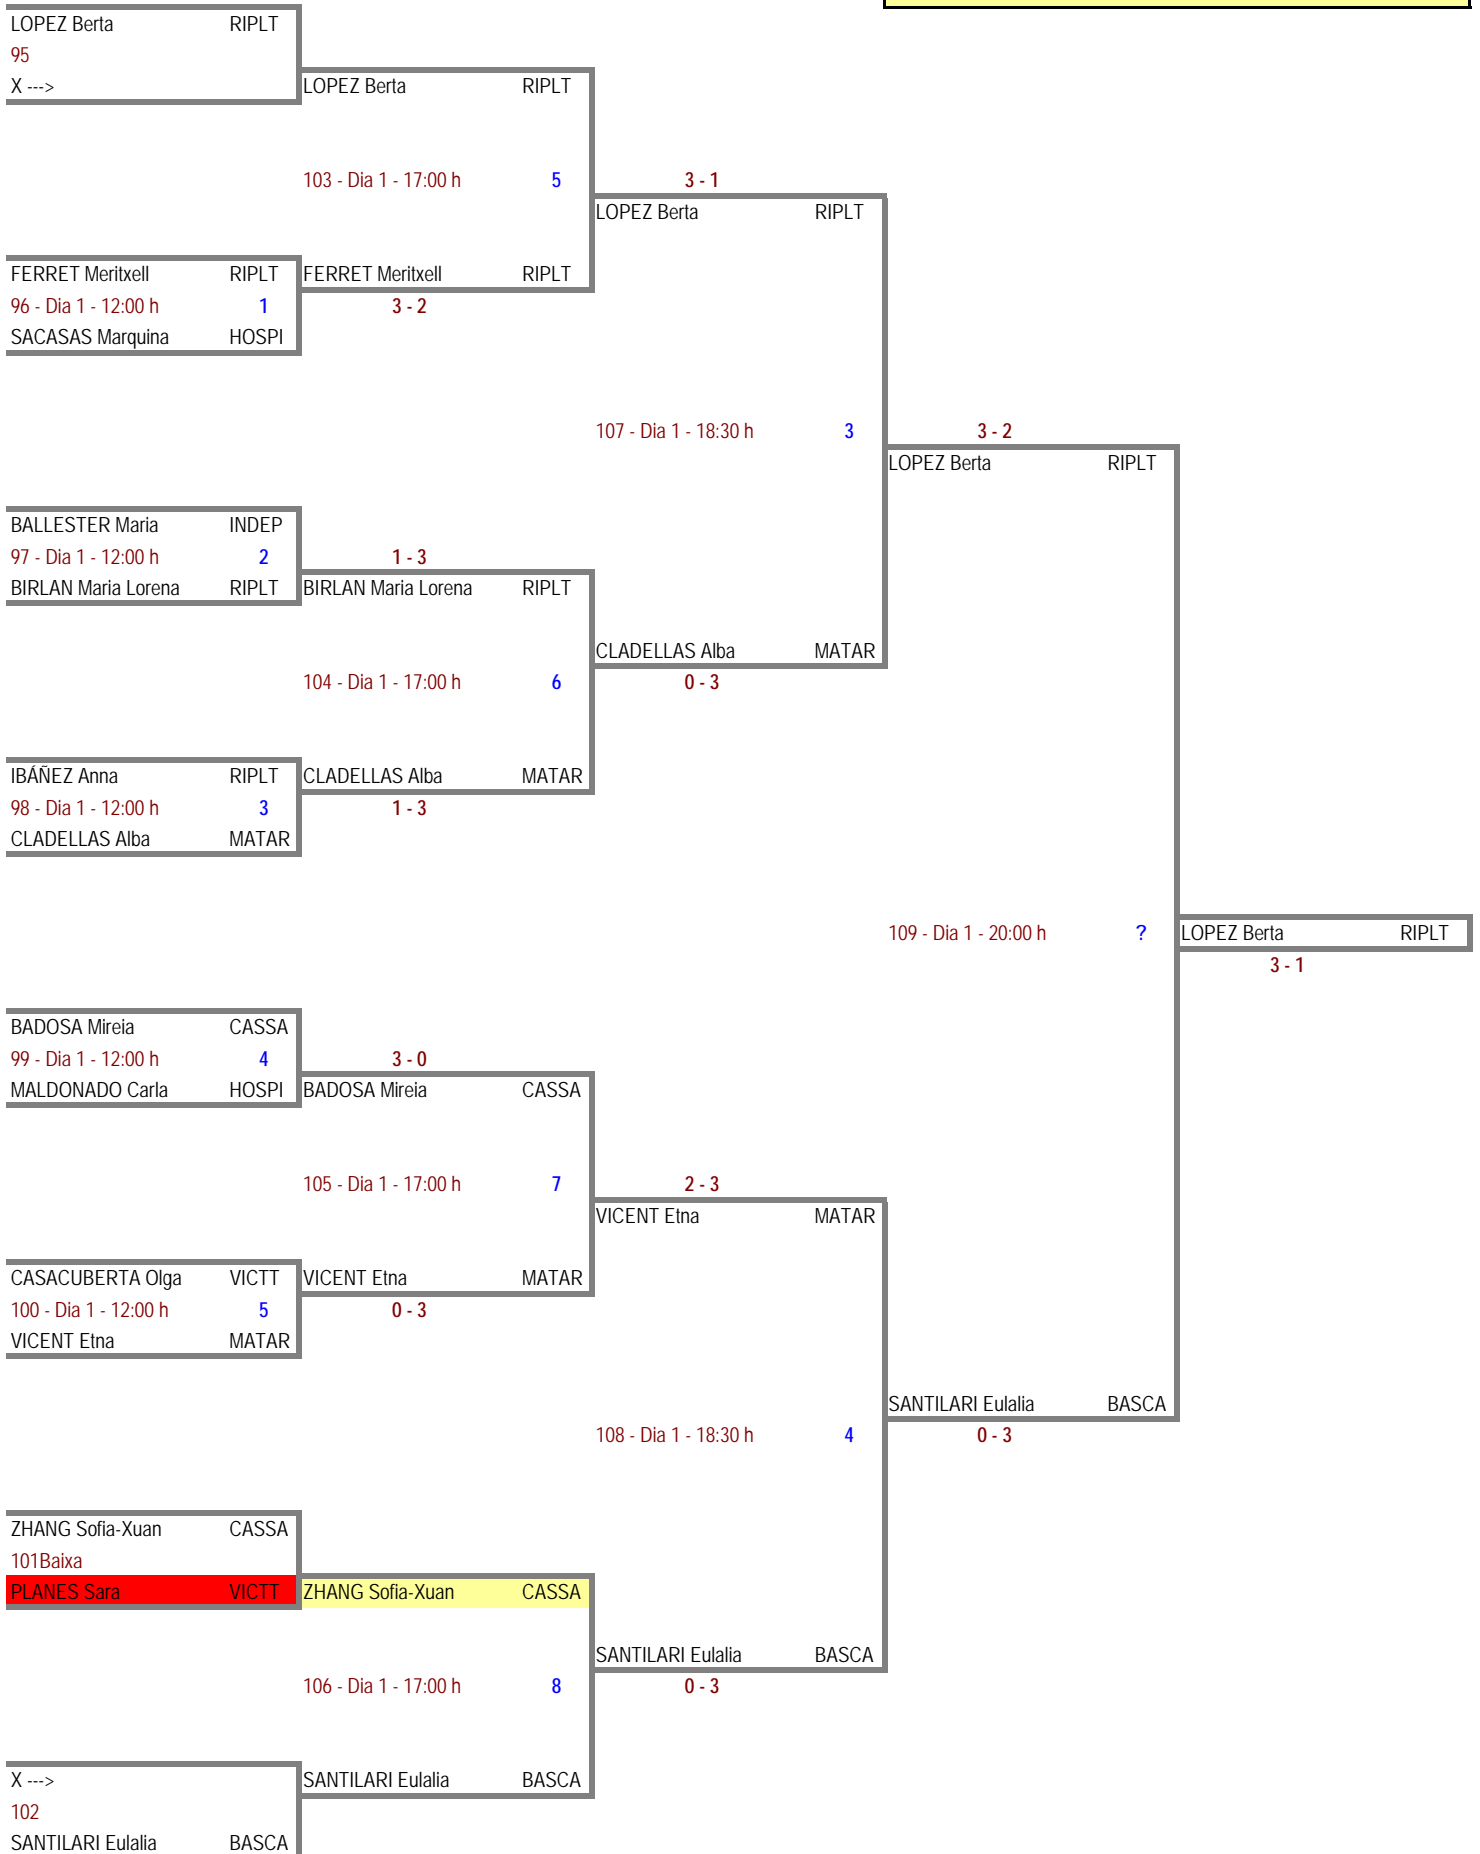

CAMPIONAT DE CATALUNYA D'EDATS 2008/09

Modificat 29/04/09 17:30 h

INDIVIDUAL JUVENIL FEMENÍ