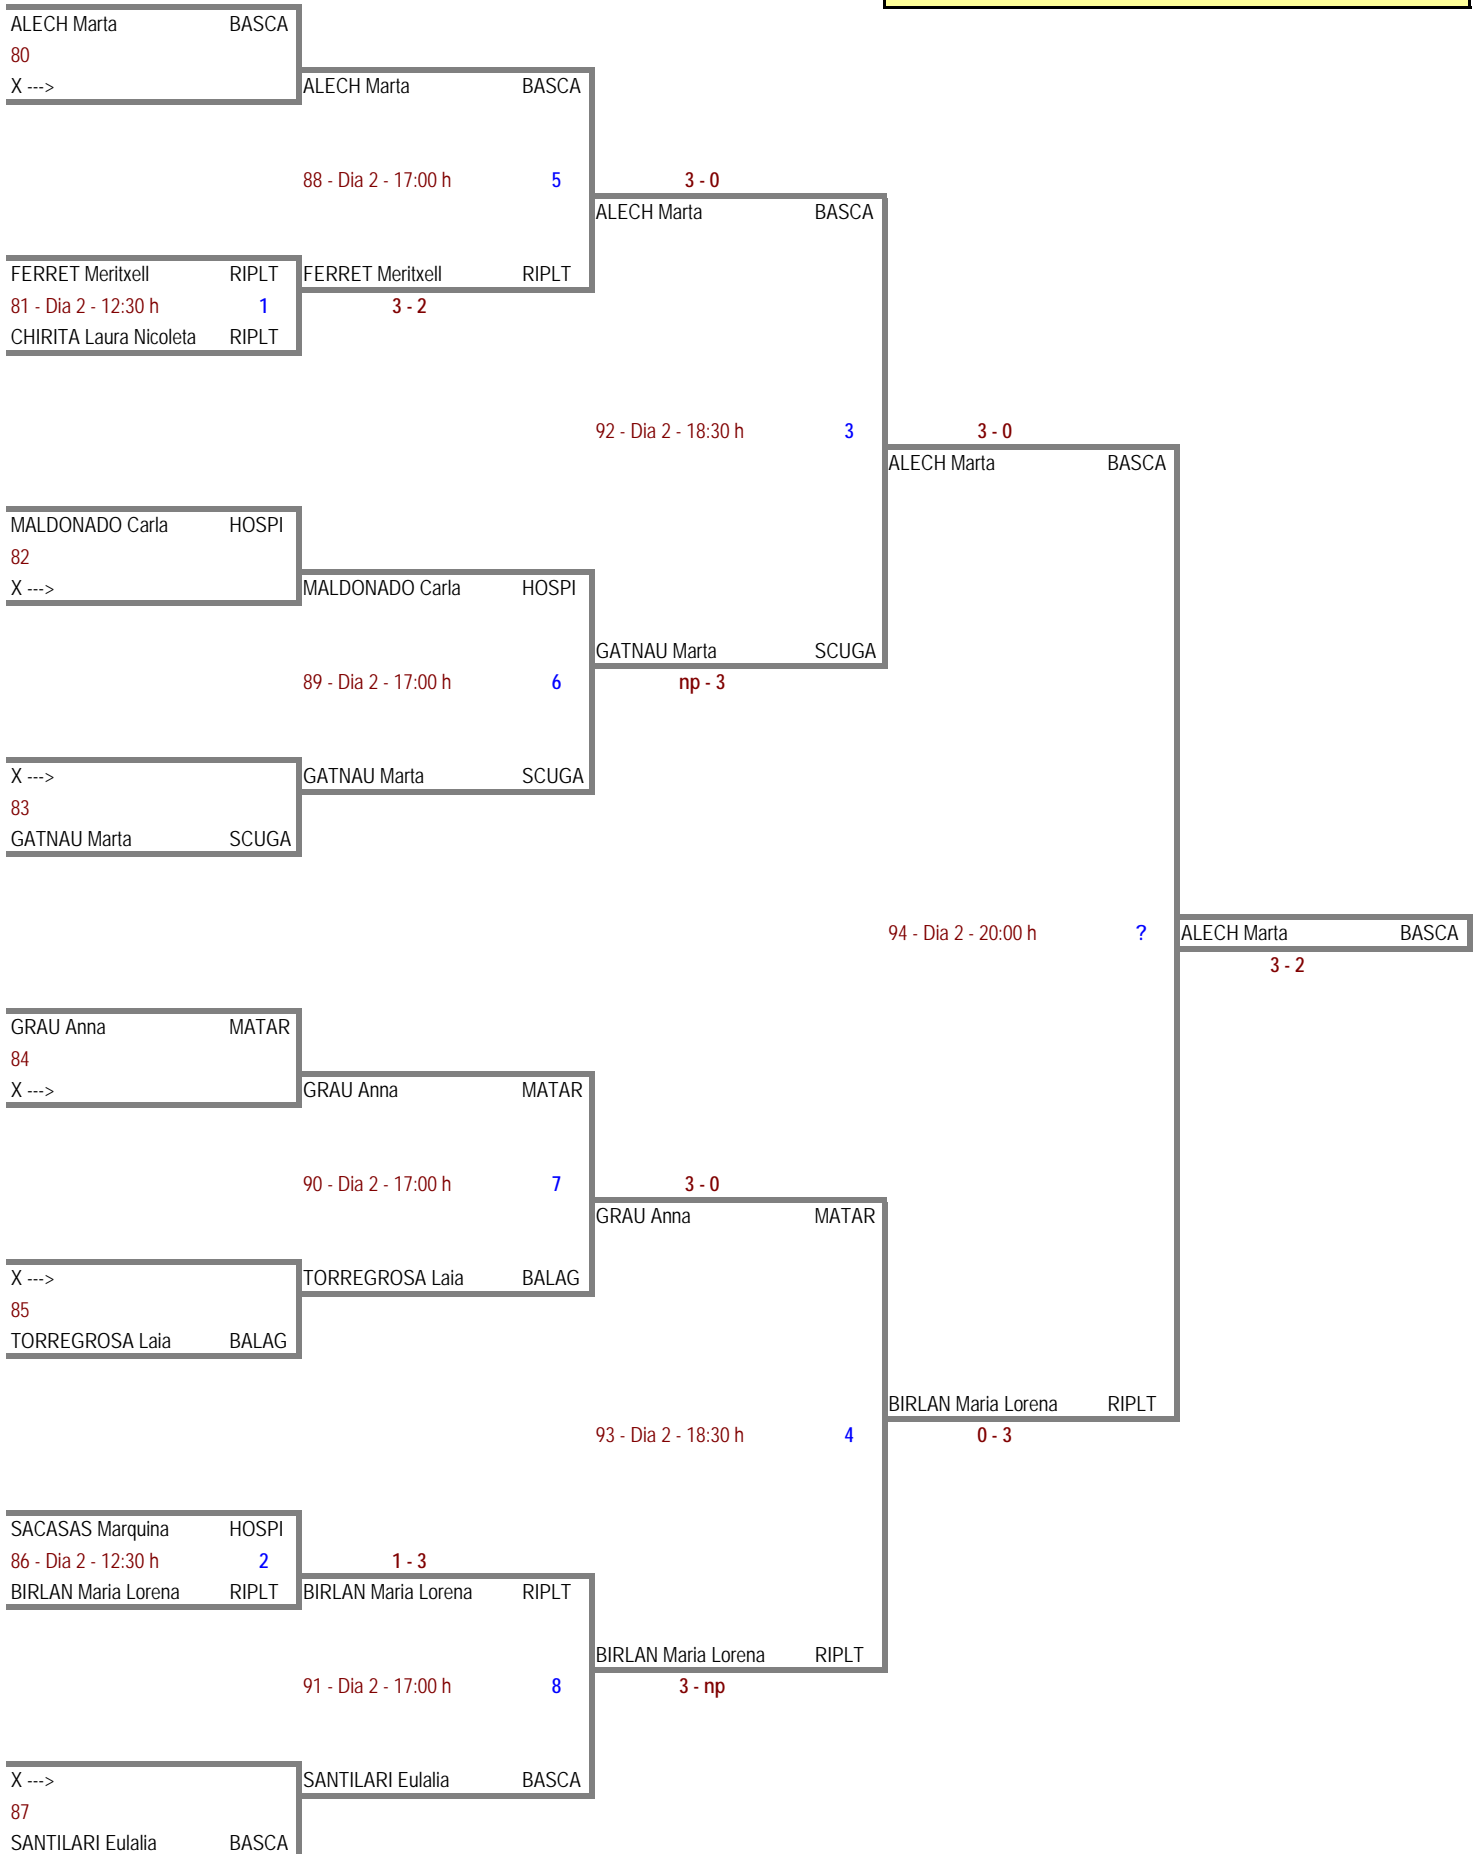

CAMPIONAT DE CATALUNYA D'EDATS 2008/09

INDIVIDUAL SUB 21 FEMENÍ