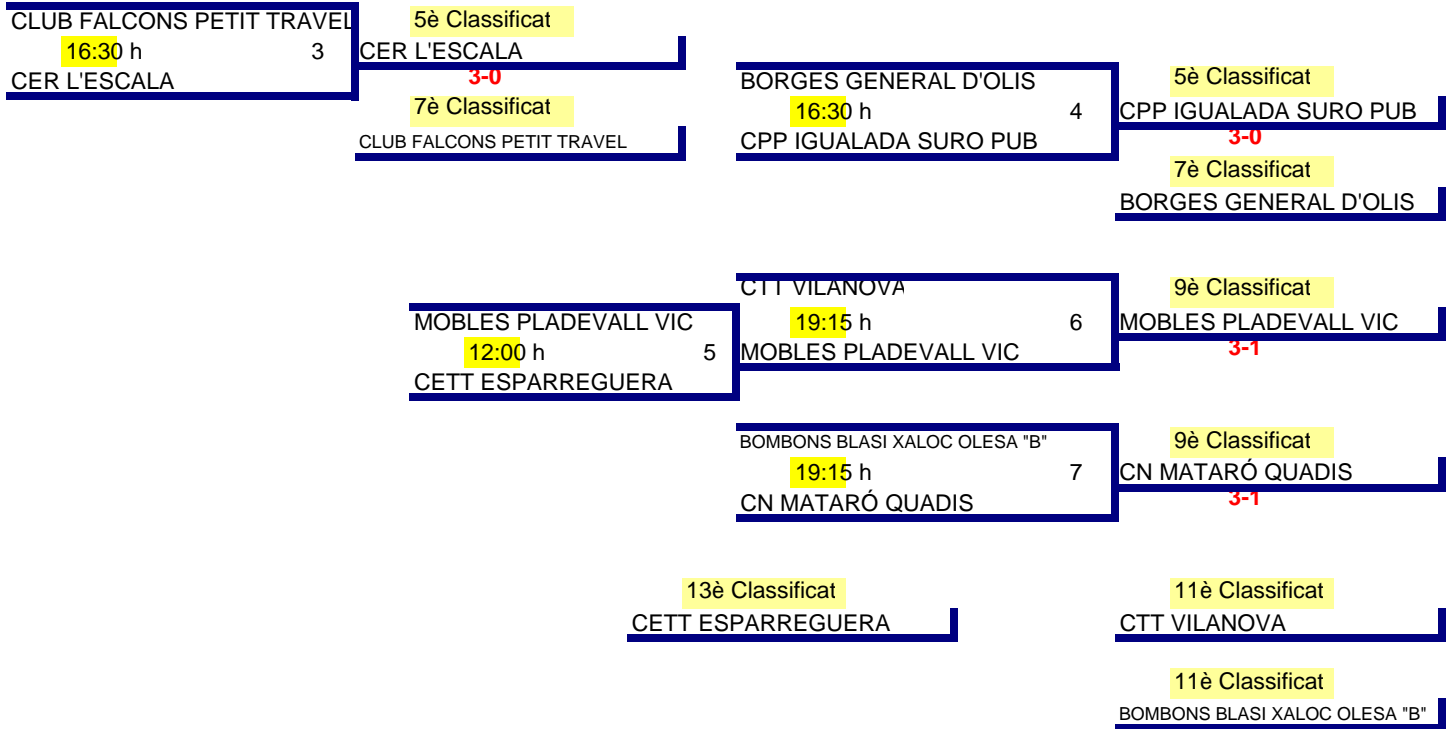

51è Campionat de Catalunya Absolut de Tennis de Taula - Mollerussa 2010

Equips masculins (1)

versió 2

51è Campionat de Catalunya Absolut de Tennis de Taula - Mollerussa 2010

Equips masculins (2)

Equips femenins