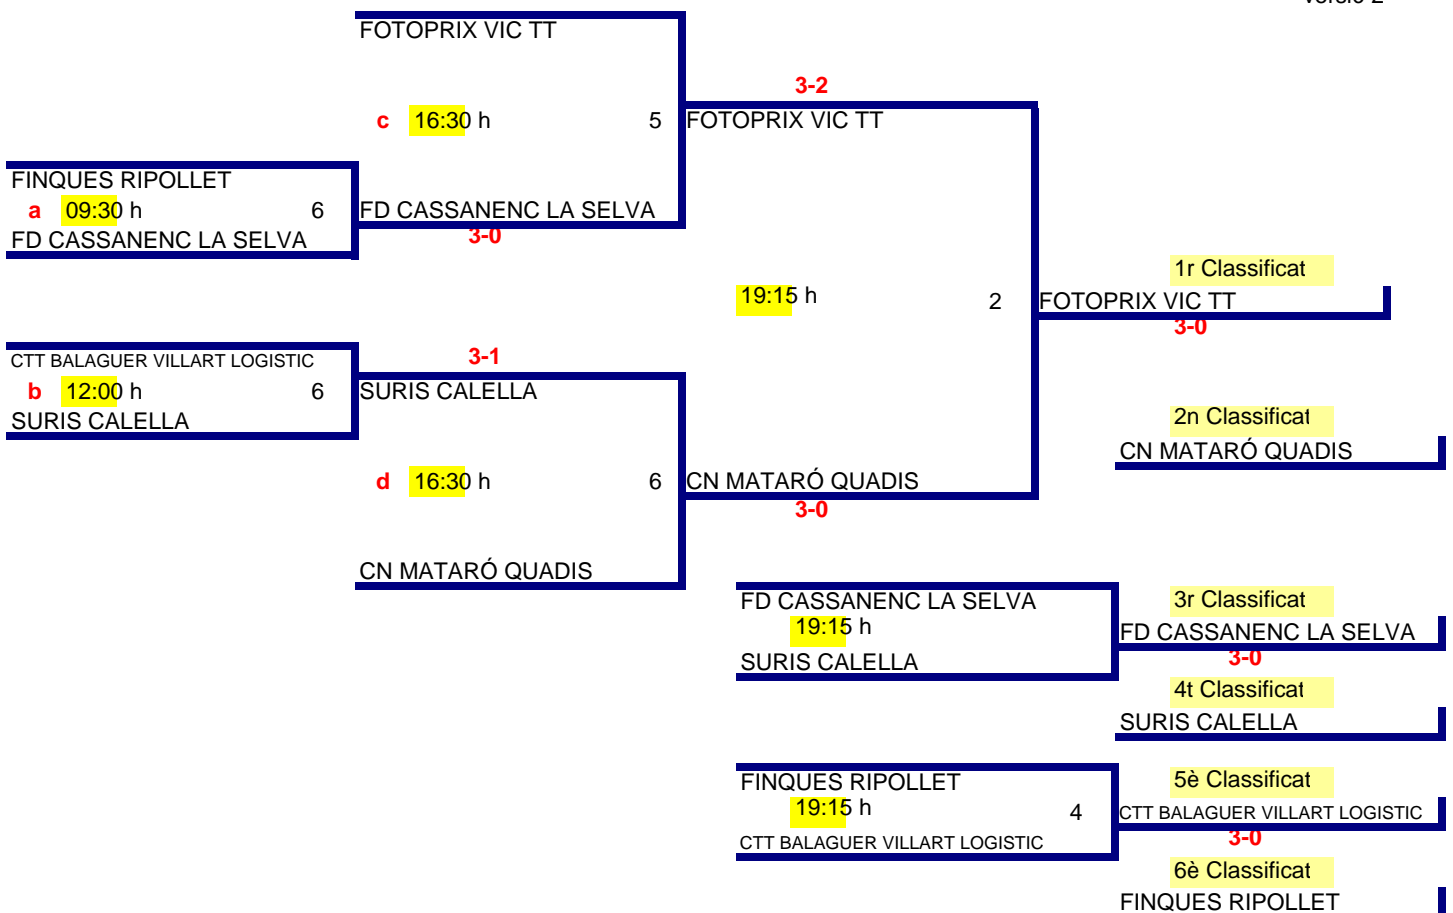

Equips femenins

versió 2