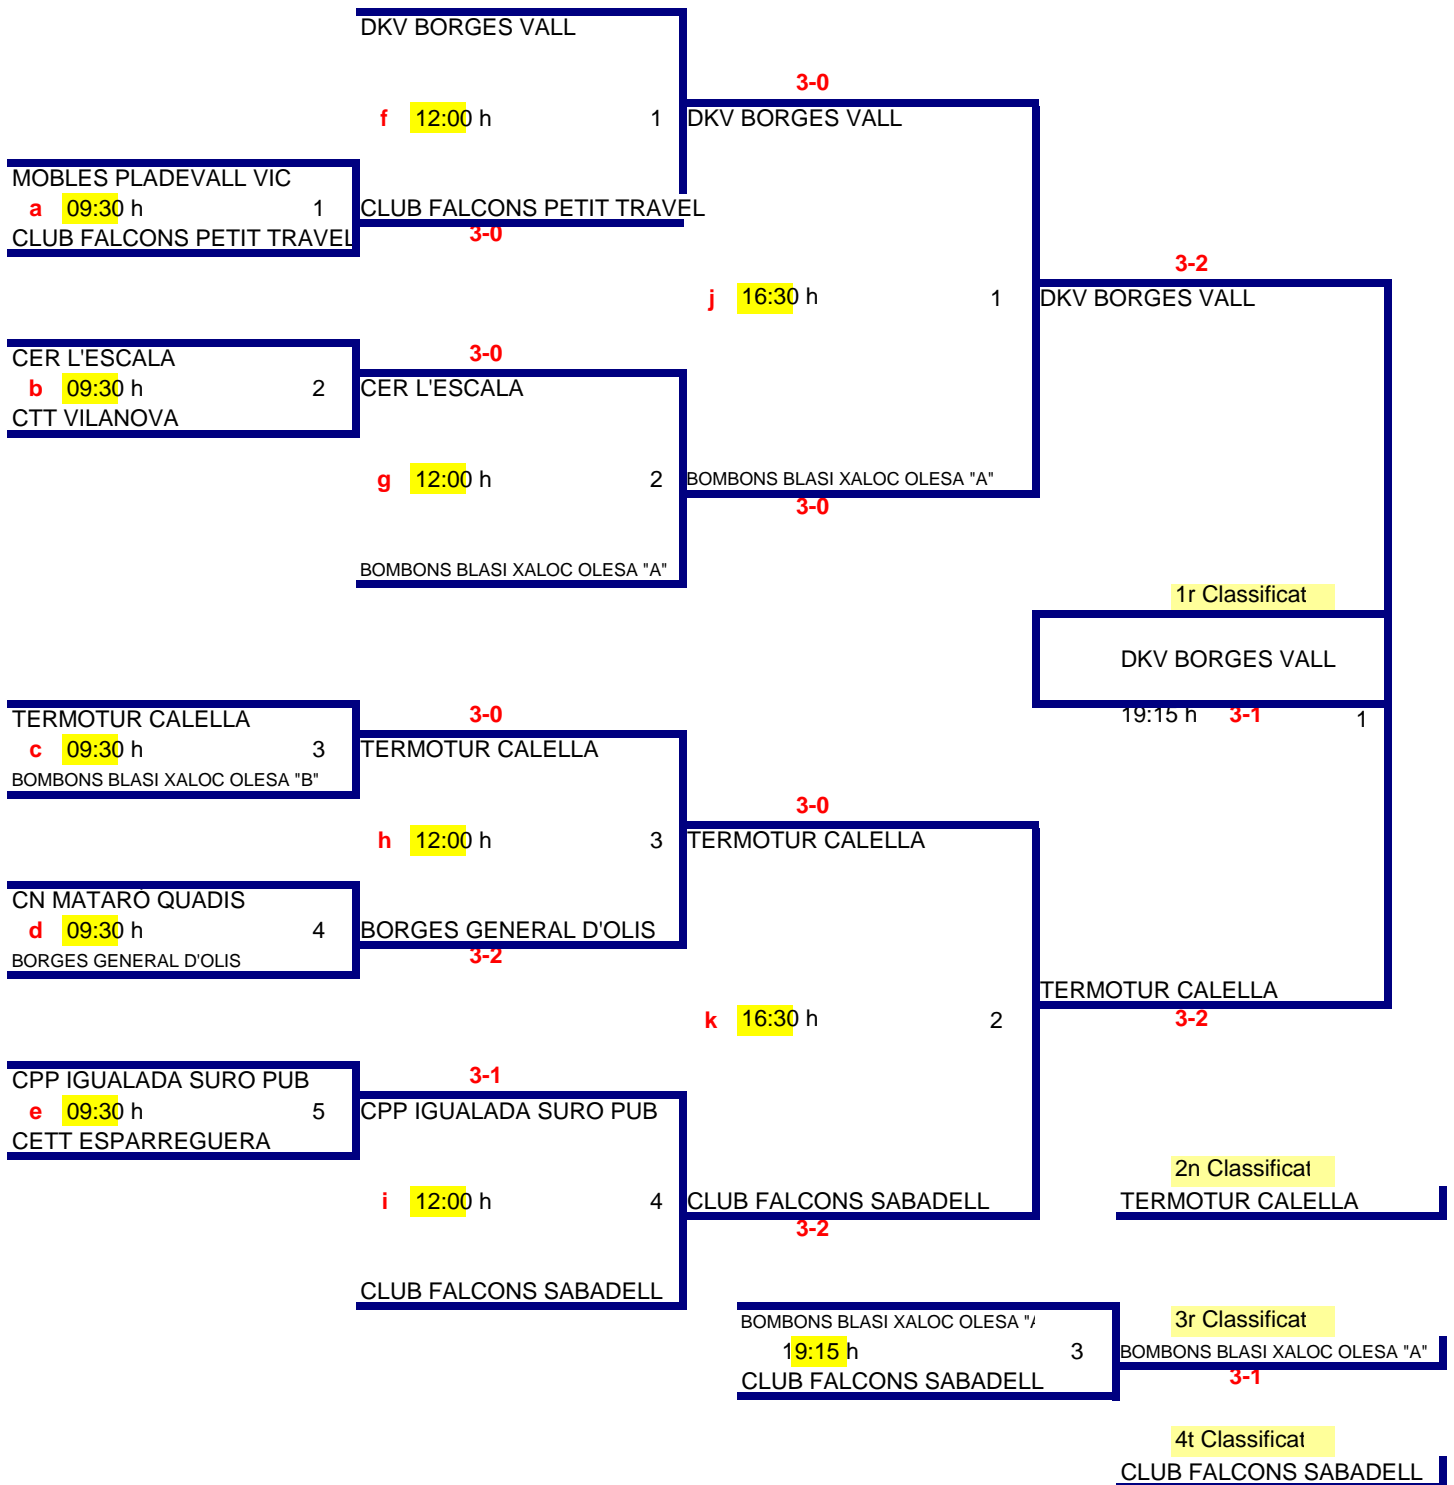

51è Campionat de Catalunya Absolut de Tennis de Taula - Mollerussa 2010

Equips masculins (1)

versió 2