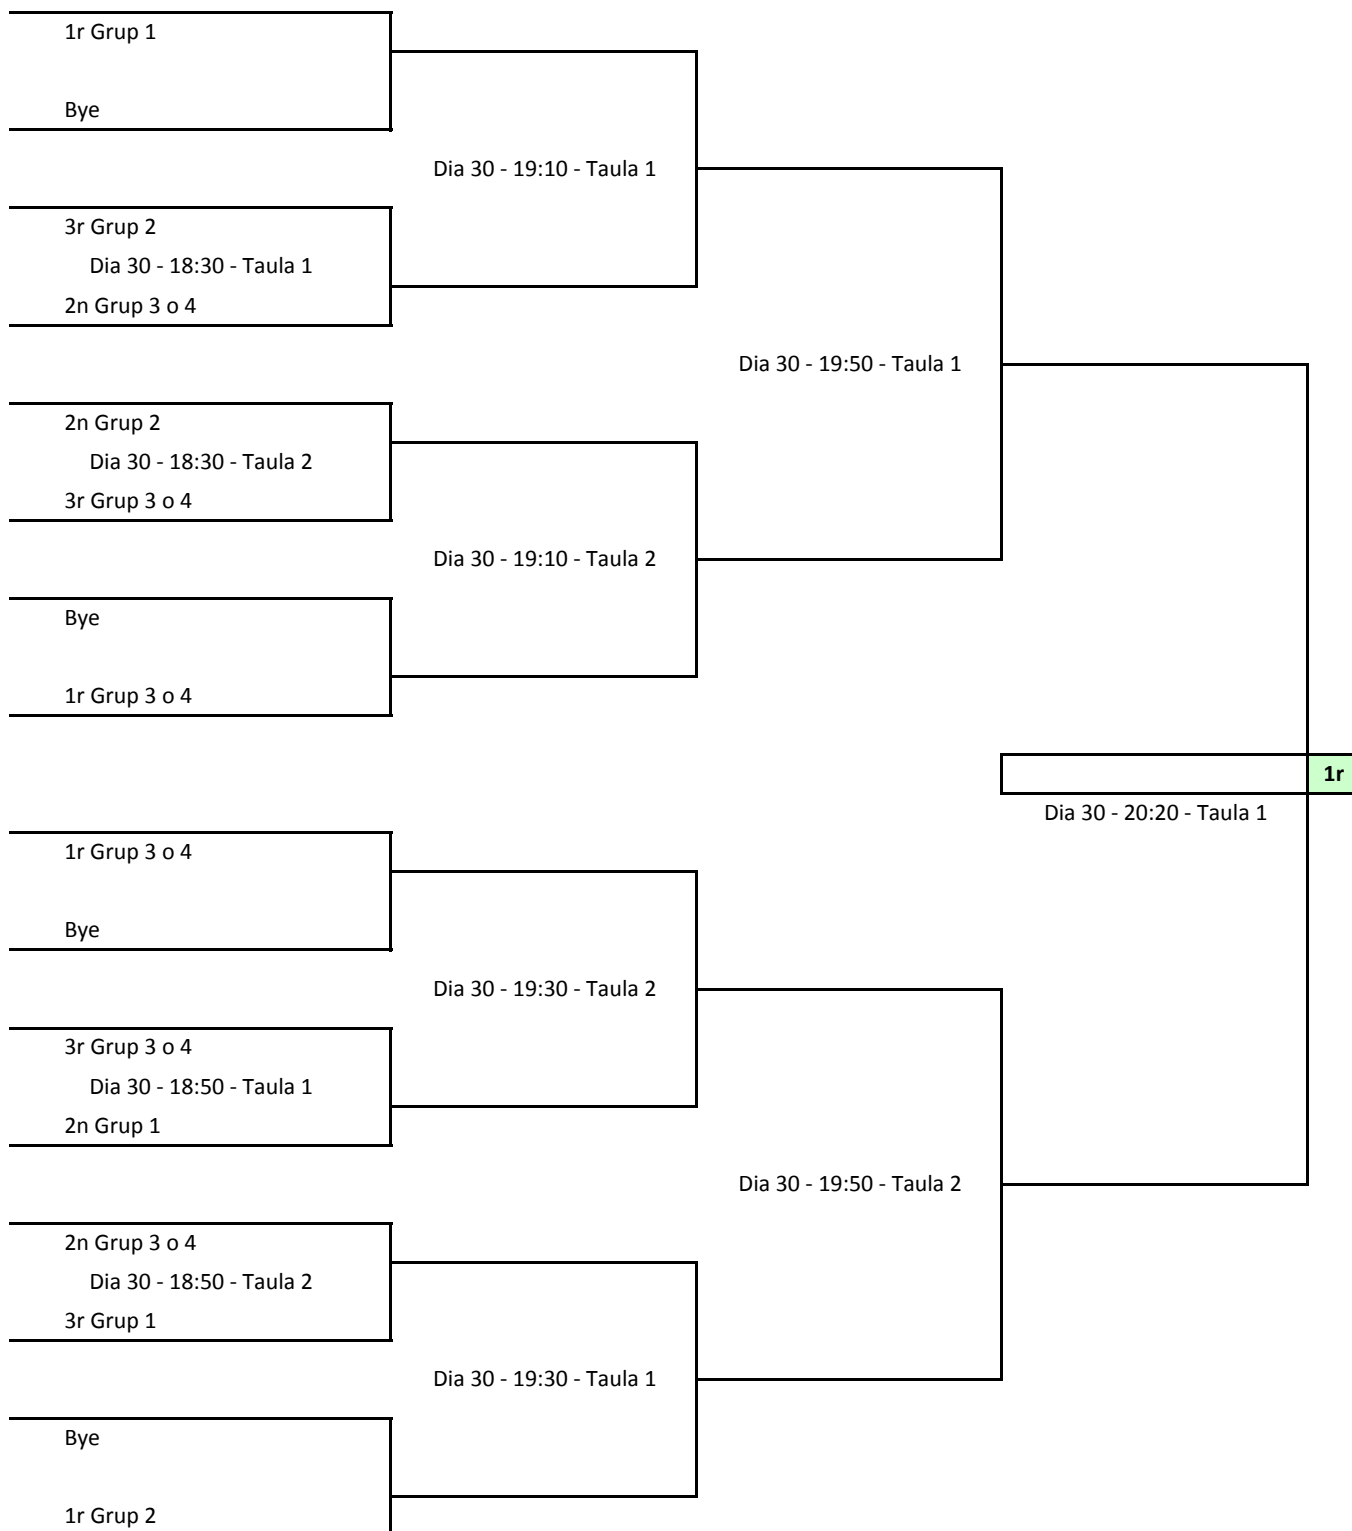

Individual Benjamí - Grup 4		1	2	3
1				
2				
3				

J	G	P	Pts	Cl

Ajuntament de Badalona

CLUB TENNIS TAULA
BADALONA

over
Giramón

I OPEN BENJAMÍ CIUTAT DE BADALONA

Badalona, 30 de maig de 2009

INDIVIDUAL BENJAMÍ - 2a Fase