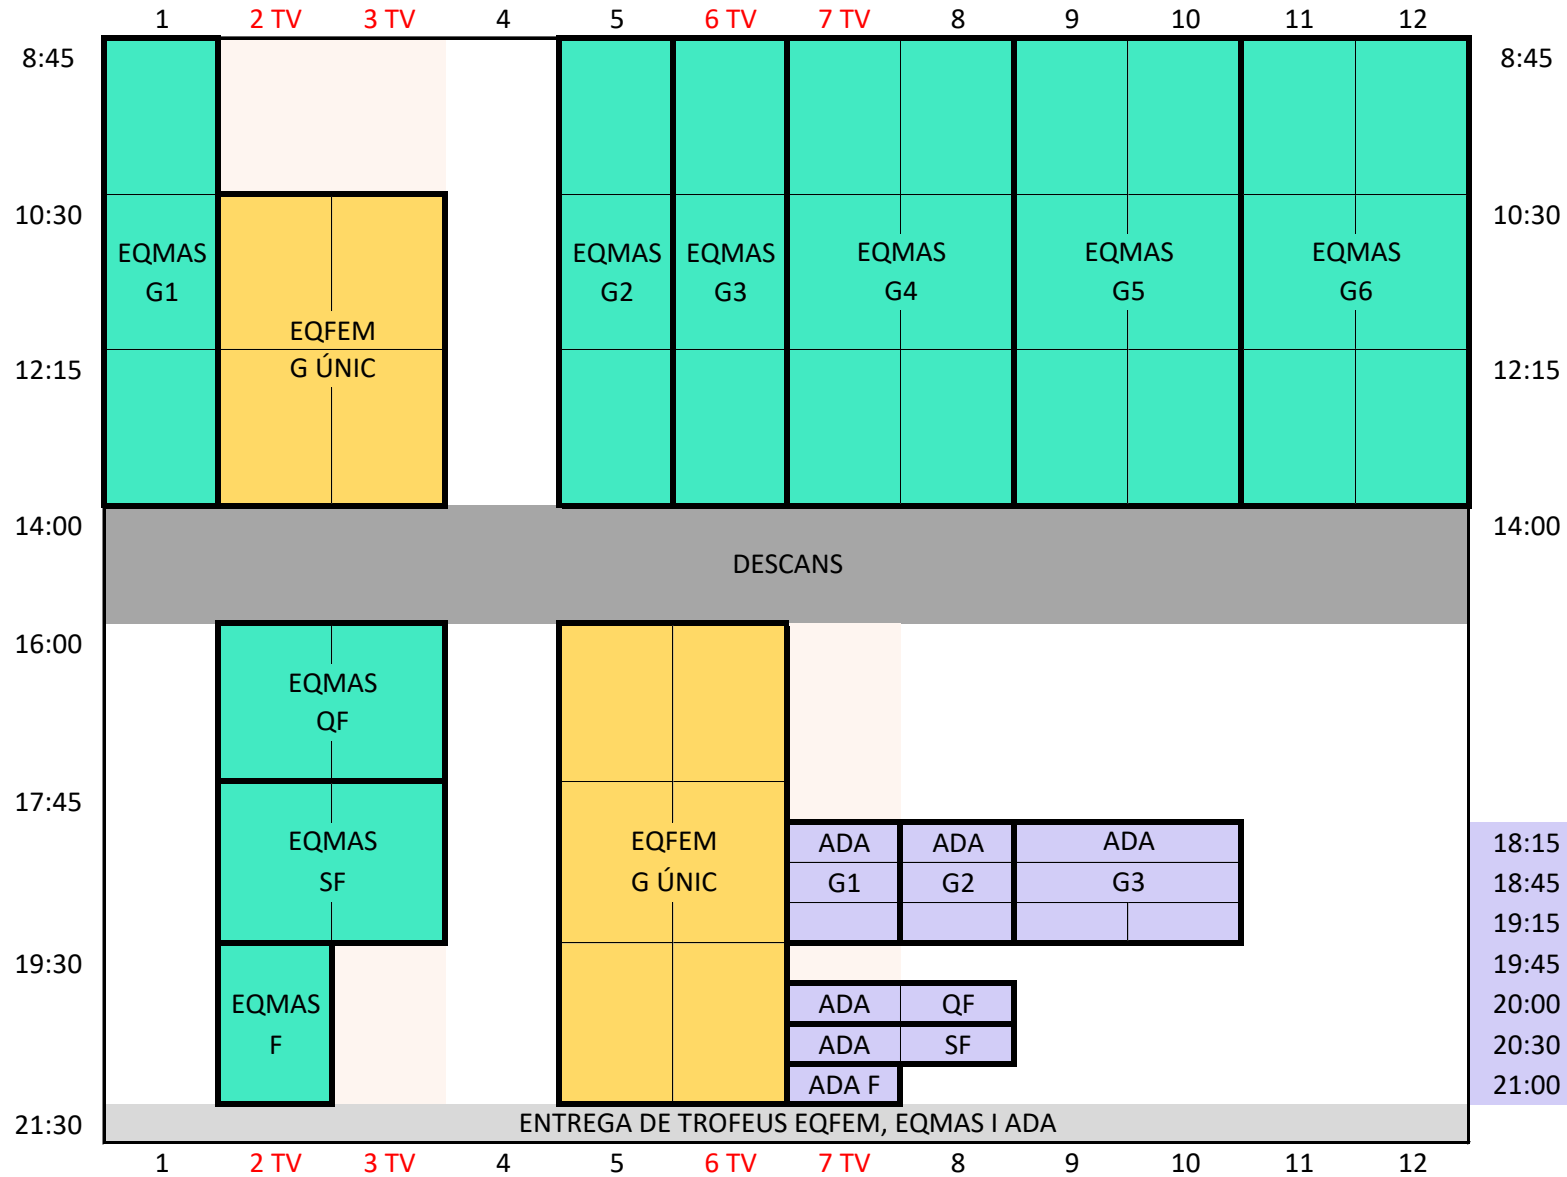

DISSABTE 1 DE JUNY

Llegenda:

ADA	Individual Adaptat
EQFEM	Equips femenins
EQMAS	Equips masculins
INFEM	Individual femení
INMAS	Individual Masculí
DBFEM	Dobles femenins
DDMAS	Dobles masculins
DBMIX	Dobles mixts

G	Grup
16F	Setzens de final
VF	Vuitens de final
QF	Quarts de final
SF	Semifinal
F	Final