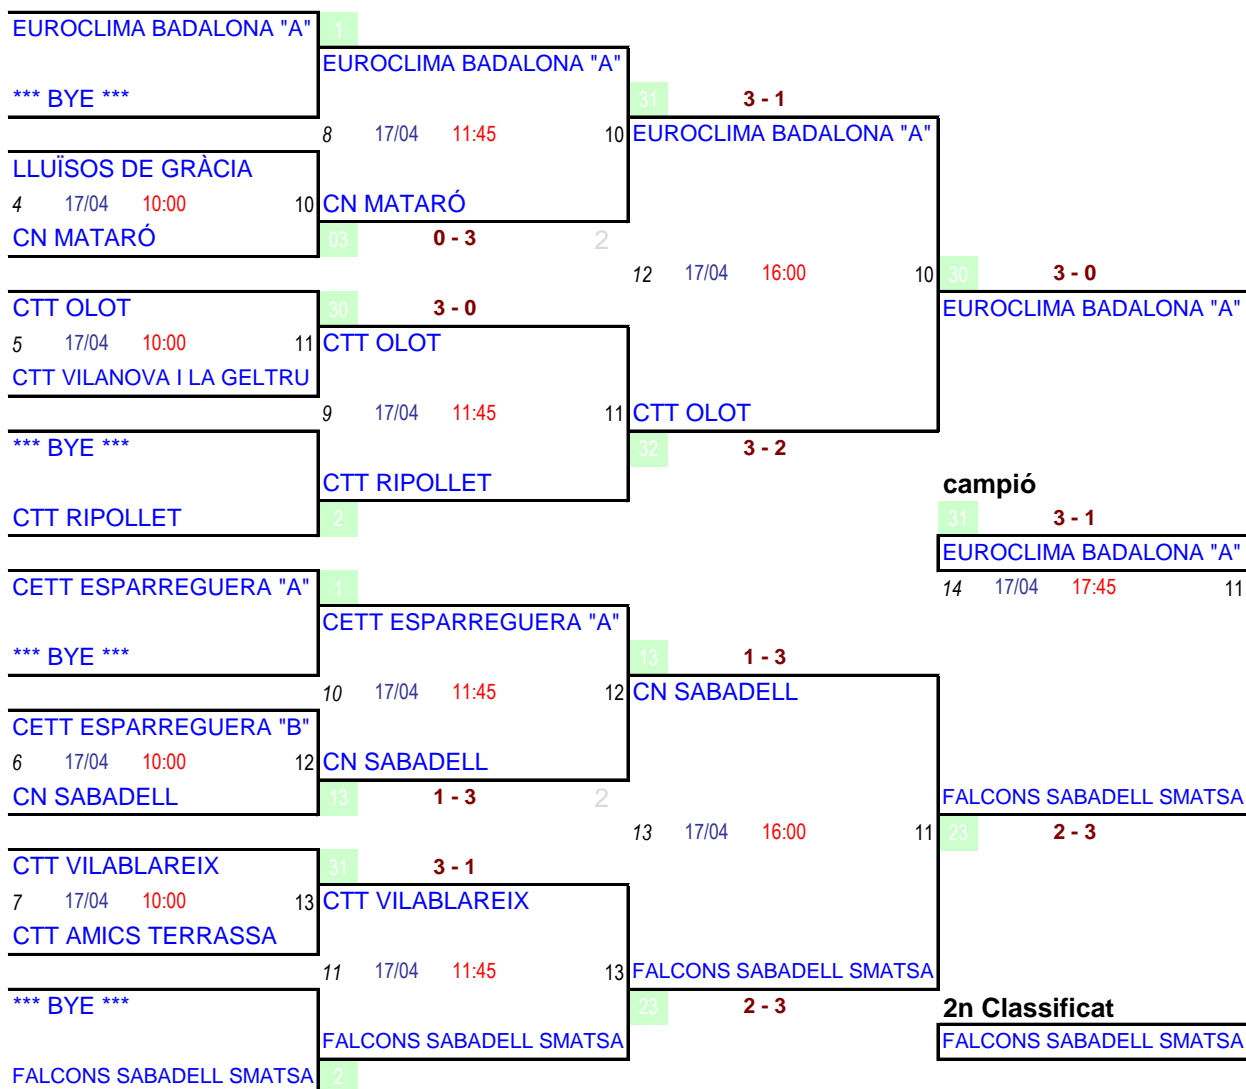

Camp. Catalunya de Joves 2019

Valls, 13 al 18 d'abril de 2019

EQ. SUB 21 FEM

3 INSCRITS.

v.2

Grup únic

Grup 1: EQ. SUB 21 FEM		1	2	3
1	CTT CALELLA		3 - 0	3 - 1
2	CTT BALAGUER	0 - 3		3 - 2
3	CTT RIPOLLET	1 - 3	2 - 3	

GUAN	PERD	PTS	POS
2	0	4	1
1	1	3	2
0	2	2	3

Ronda	Dia	Hora	Taula	Equip A	Equip B	result
1a ronda	17/04	10:00	14	1 CTT CALELLA	3 CTT RIPOLLET	3 1
2a ronda	17/04	11:45	14	2 CTT BALAGUER	3 CTT RIPOLLET	3 2
3a ronda	17/04	16:00	14	1 CTT CALELLA	2 CTT BALAGUER	3 0

EQ. SUB 21 MASC

Quadre 12, es juguen més posicions