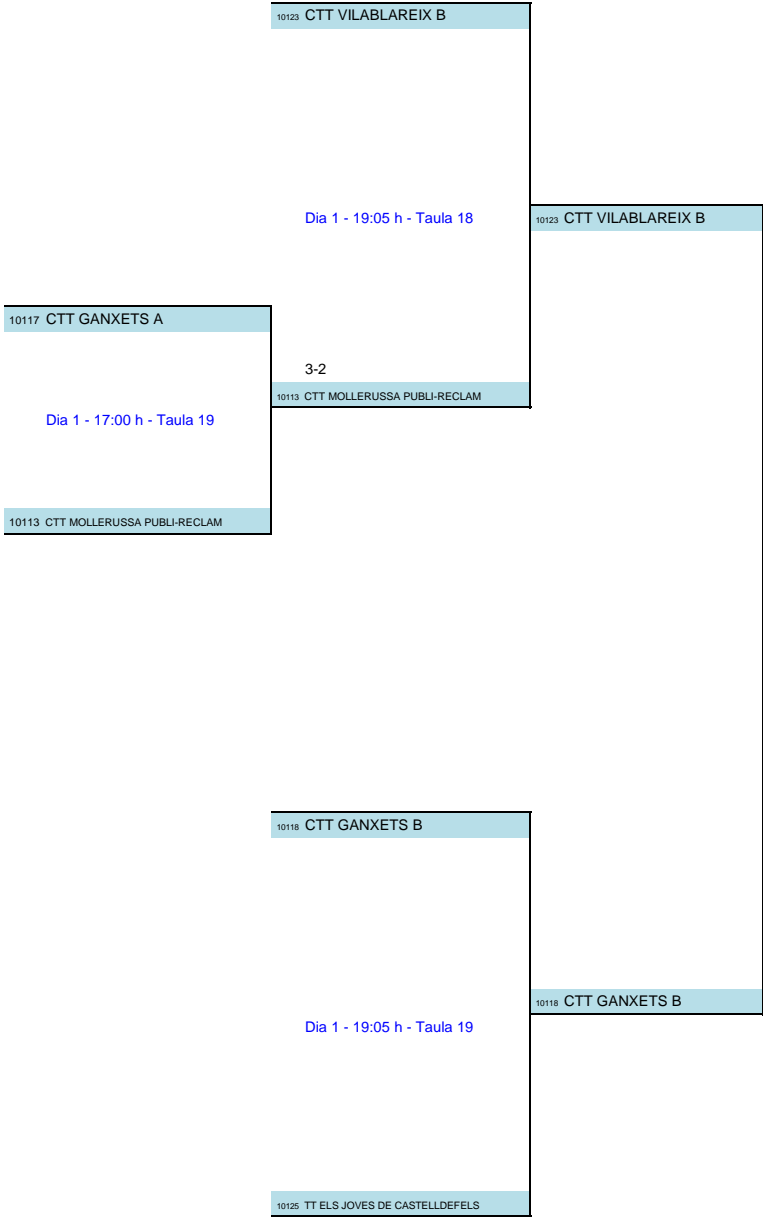

PROVA D'EQUIPS - BENJAMÍ MASCULÍ - FASE FINAL (22è a 26è)

22-26

22-25

Campionat de Catalunya de Joves Valls, 1 al 6 d'abril de 2023

Àmbit de suport de:

Generalitat de Catalunya

esportcat

Patronat d'Esports Valls

Ajuntament de Valls

CONSELL ESPORTIU Alt Camp

PROVA D'EQUIPS - BENJAMÍ FEMENÍ - FASE GRUPS

Part.	Dia	Hora	Taula
1-3	1	8:45	5
2-3	1	10:25	5
1-2	1	12:05	5

GRUP 1		1	2	3			PTS	CLS
1	-	CTT CAMBRILS OLEASTRUM "A"		3-0	3-0		4	1º
2	-	FALCONS SABADELL A.E.	0-3		3-0		3	2º
3	-	CTT TRAMUNTANA - FIGUERES	0-3	0-3			2	3º

Part.	Dia	Hora	Taula
1-3	1	8:45	6
2-3	1	10:25	6
1-2	1	12:05	6

GRUP 2		1	2	3			PTS	CLS
1	-	AUTOESCOLA TATCHEPOL RIPOLLET		3-0	3-0		4	1º
2	-	CTT GANXETS B	0-3		0-3		2	3º
3	-	TT CASSÀ	0-3	3-0			3	2º

Part.	Dia	Hora	Taula
1-3	1	8:45	7
2-4	1	8:45	8
1-4	1	10:25	7
2-3	1	10:25	8
1-2	1	12:05	7
3-4	1	12:05	8

GRUP 3		1	2	3	4		PTS	CLS
1	-	CN SABADELL		3-2	3-0	3-0	6	1º
2	-	CTT CAMBRILS OLEASTRUM "B"	2-3		3-0	3-0	5	2º
3	-	CTT GANXETS A	0-3	0-3		0-3	3	4º
4	-	CTT AMICS TERRASSA	0-3	0-3	3-0		4	3º