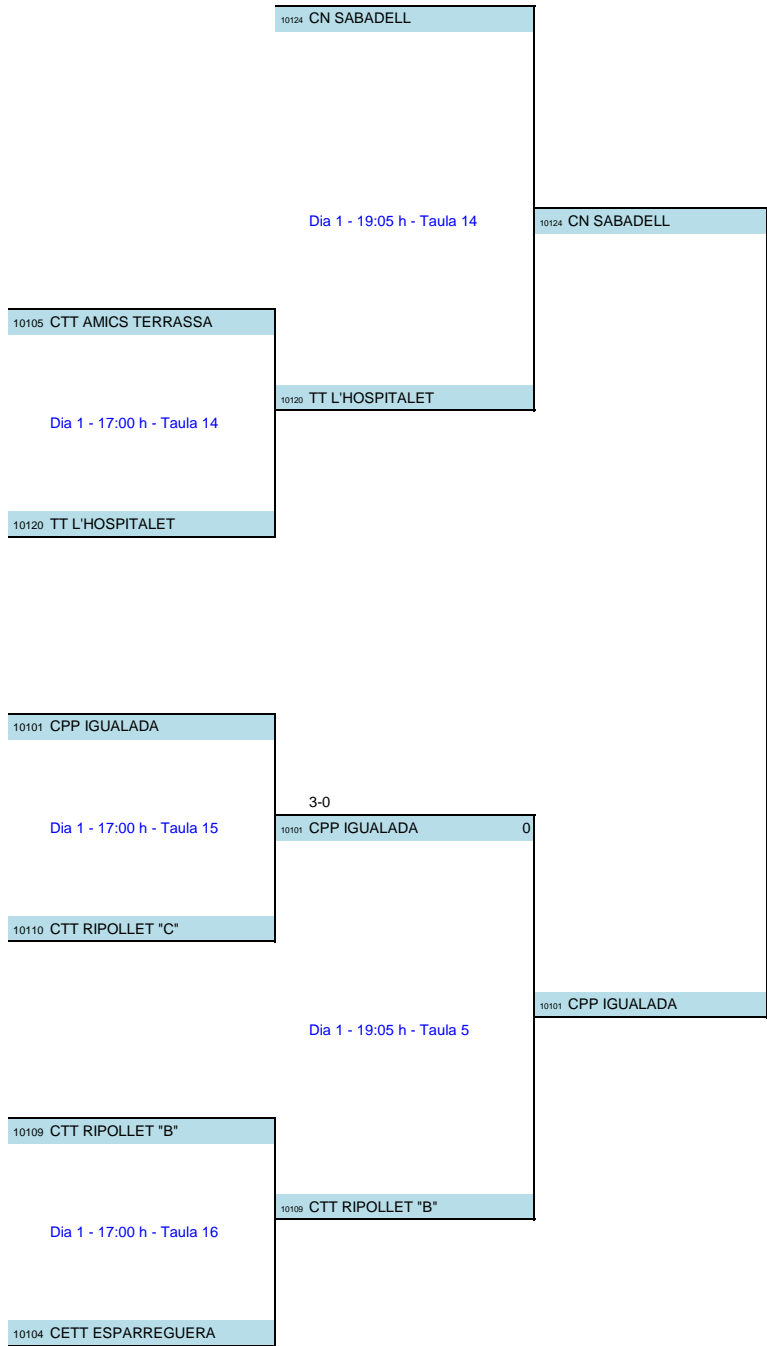

10126 CLUB FALCONS SABADELL AE

10122 CTT VILABLAREIX A

Dia 1 - 19:05h - Taula 4

10122 CTT VILABLAREIX A

10108 TT GIRONA CIUTAT

PROVA D'EQUIPS - BENJAMÍ MASCULÍ - FASE FINAL (15è a 21è)

15-21

15-18