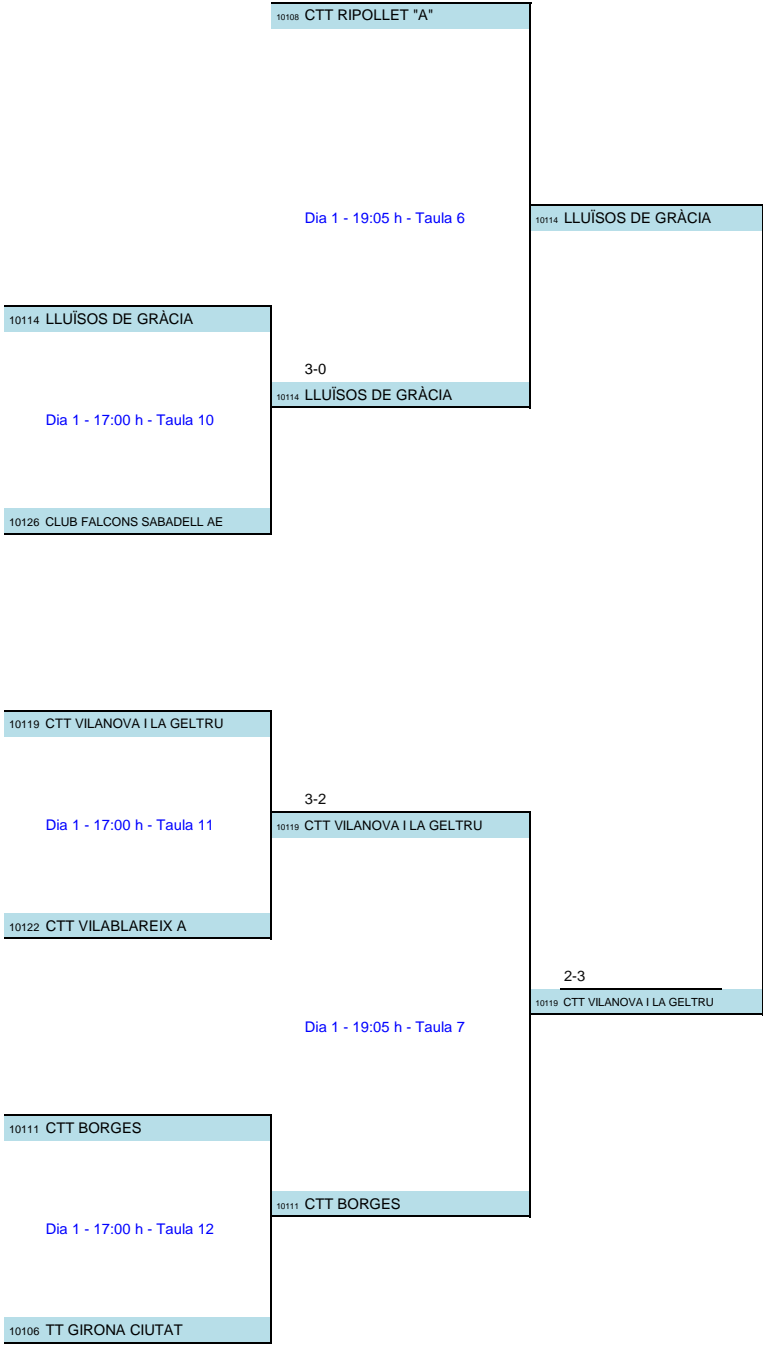

PROVA D'EQUIPS - BENJAMÍ MASCULÍ - FASE FINAL (8è a 14è)

8-14

8-11