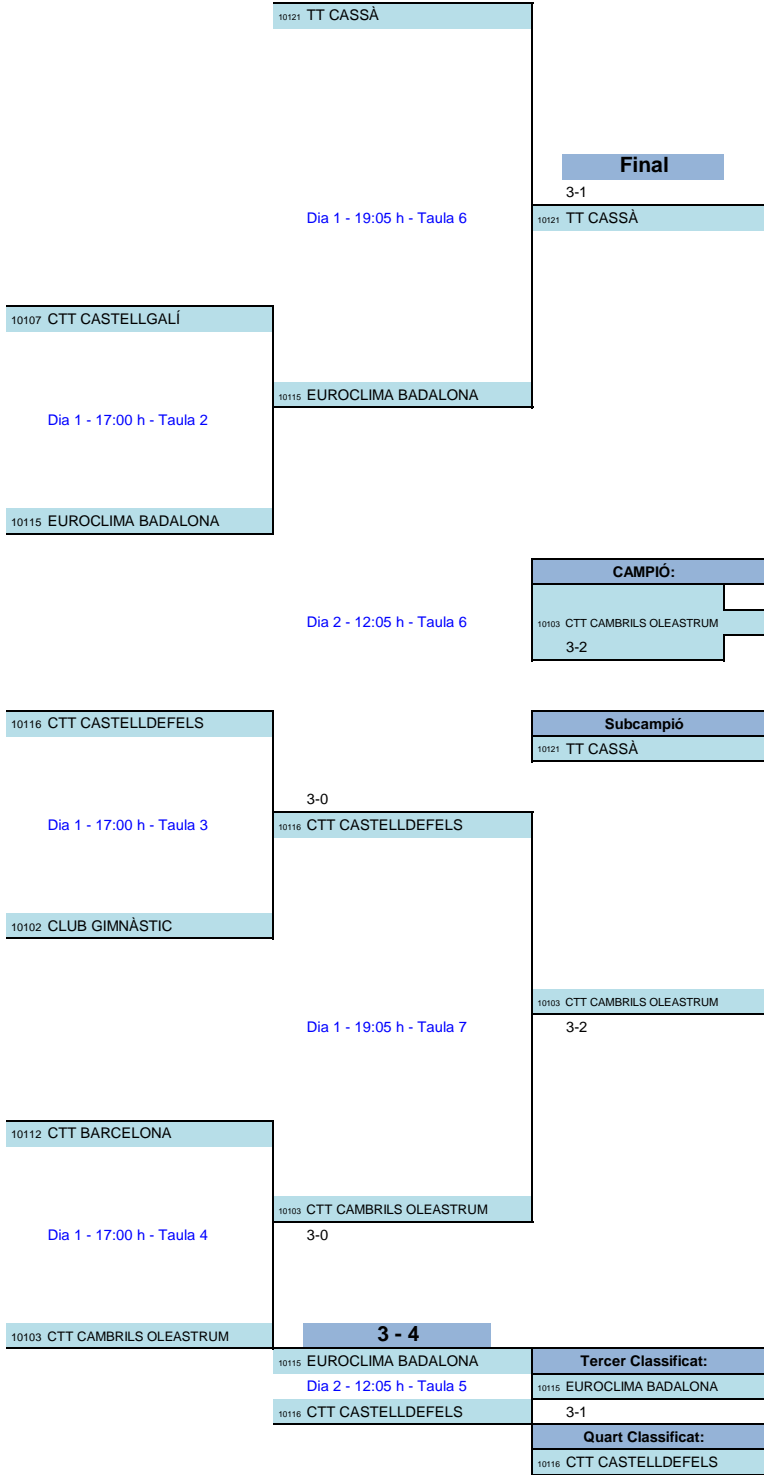

Novè Classificat

10092	CTT GANXETS A	
-------	---------------	--

Desè Classificat

10095	CTT GANXETS B	
-------	---------------	--

PROVA D'EQUIPS - BENJAMÍ MASCULÍ - FASE FINAL

Quarts

Semifinal

Final