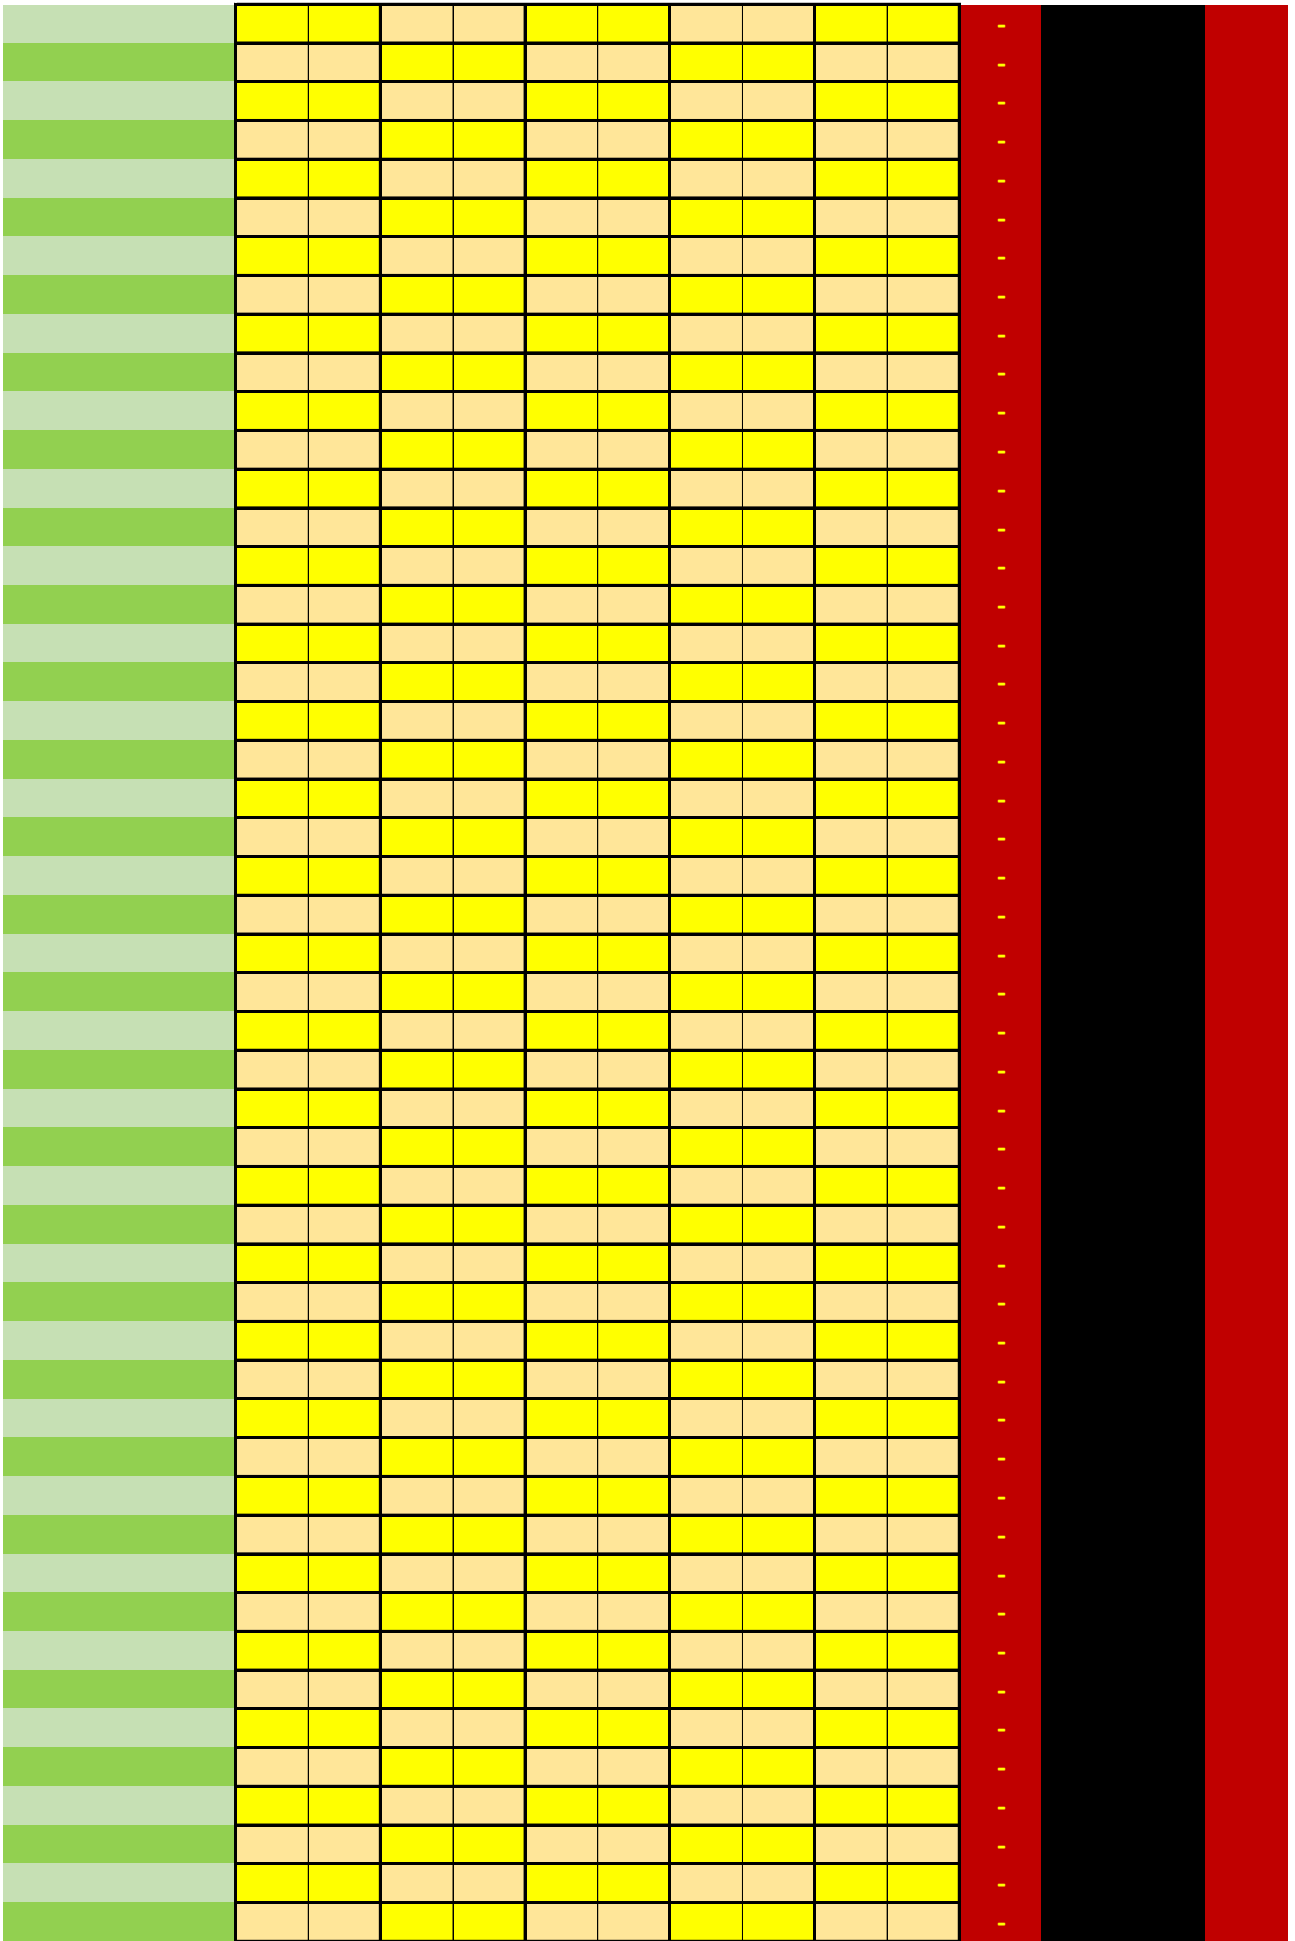

1		
dia	hora	taula
21	8:30	9
FED. CATALANA TENNIS TAULA		
competició	CAMP. CAT. VETERANS	
categ.:	I40F	
local joc	L'Escala	
Fase:		

*** PASSEN 2 A QUADRE**

Acta	arb	partit	jugador A	jugador B	1r joc		2n joc		3r joc		4t joc		5è joc		guanyador	resultat
21009	2	1-3	TAKENOUCI Sabrina	RUIZ Miriam	11	2	11	5	8	11	11	9			TAKENOUCI Sabrina	3-1
21020	3	1-2	TAKENOUCI Sabrina	MOYA Marina	11	7	11	4	11	7					TAKENOUCI Sabrina	3-0
21031	1	2-3	MOYA Marina	RUIZ Miriam	9	11	11	5	12	10	12	14	6	11	RUIZ Miriam	2-3

2		
dia	hora	taula
21	8:30	10
FED. CATALANA TENNIS TAULA		
competició	CAMP. CAT. VETERANS	
categ.:	I40F	
local joc	L'Escala	
Fase:		

*** PASSEN 2 A QUADRE**

Acta	arb	partit	jugador A	jugador B	1r joc		2n joc		3r joc		4t joc		5è joc		guanyador	resultat
21010	2	1-3	SAPES Nuria	BARRERA Julia	11	4	5	11	11	6	11	13	11	8	SAPES Nuria	3-2
21021	3	2-4	CARBONELL Tura	MESTRE Carme	13	15	7	11	8	11					MESTRE Carme	0-3
21032	4	1-2	SAPES Nuria	CARBONELL Tura	11	6	11	6	11	9					SAPES Nuria	3-0
21042	1	3-4	BARRERA Julia	MESTRE Carme	11	5	11	7	11	5					BARRERA Julia	3-0
21052	3	1-4	SAPES Nuria	MESTRE Carme	11	2	11	7	11	6					SAPES Nuria	3-0
21062	4	2-3	CARBONELL Tura	BARRERA Julia	5	11	7	11	13	11	6	11			BARRERA Julia	1-3

3		
dia	hora	taula
21	8:30	11
FED. CATALANA TENNIS TAULA		
competició	CAMP. CAT. VETERANS	
categ.:	I40F	
local joc	L'Escala	
Fase:		

* PASSEN 2 A QUADRE

Acta	arb	partit	jugador A	jugador B	1r joc		2n joc		3r joc		4t joc		5è joc		guanyador	resultat
21011	2	1-3	PEÑA Ana Maria	BADIA Anna	11	8	9	11	11	5	11	7			PEÑA Ana Maria	3-1
21022	3	2-4	HERNÁNDEZ Cristina	CUMPLIDO Guadalupe	11	4	12	10	9	11	5	11	11	9	HERNÁNDEZ Cristina	3-2
21033	4	1-2	PEÑA Ana Maria	HERNÁNDEZ Cristina	9	11	7	11	9	11					HERNÁNDEZ Cristina	0-3
21043	1	3-4	BADIA Anna	CUMPLIDO Guadalupe	5	11	2	11	5	11					CUMPLIDO Guadalupe	0-3
21053	3	1-4	PEÑA Ana Maria	CUMPLIDO Guadalupe	11	9	1	11	8	11	9	11			CUMPLIDO Guadalupe	1-3
21063	4	2-3	HERNÁNDEZ Cristina	BADIA Anna	11	8	11	9	11	7					HERNÁNDEZ Cristina	3-0