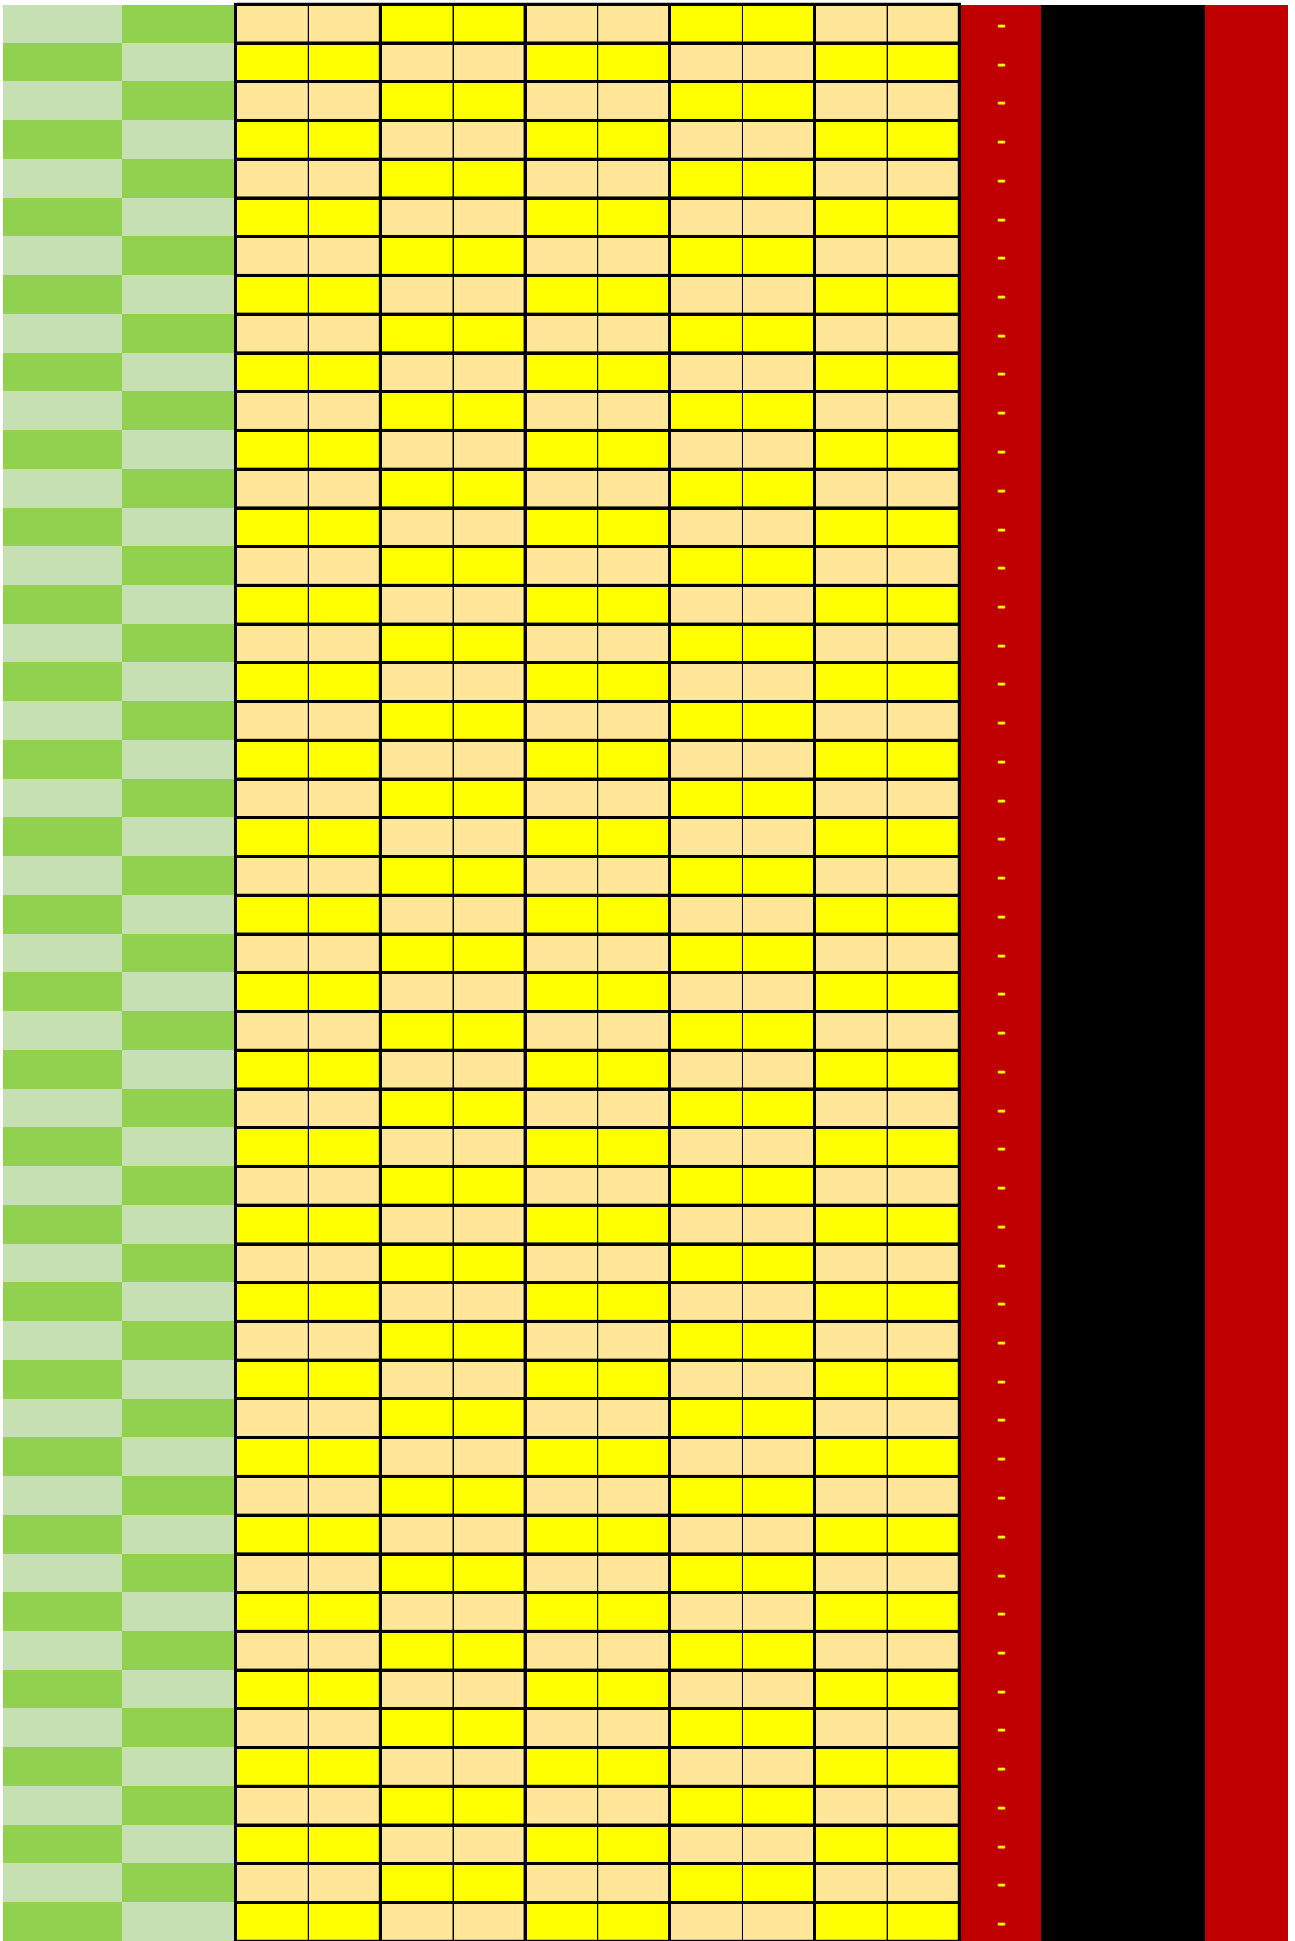

1		
dia	hora	taula
21	8:30	9
FED. CATALANA TENNIS TAULA		
competició	CAMP. CAT. VETERANS	
categ.:	I40F	
local joc	L'Escala	
Fase:		

*** PASSEN 2 A QUADRE**

Acta	arb	partit	jugador A	jugador B	1r joc		2n joc		3r joc		4t joc		5è joc		guanyador	resultat
21009	2	1-3	TAKENOUCI Sabrina	RUIZ Miriam	11	2	11	5	8	11	11	9			TAKENOUCI Sabrina	3-1
21020	3	1-2	TAKENOUCI Sabrina	MOYA Marina	11	7	11	4	11	7					TAKENOUCI Sabrina	3-0
21031	1	2-3	MOYA Marina	RUIZ Miriam	9	11	11	5	12	10	12	14	6	11	RUIZ Miriam	2-3

2		
dia	hora	taula
21	8:30	10
FED. CATALANA TENNIS TAULA		
competició	CAMP. CAT. VETERANS	
categ.:	I40F	
local joc	L'Escala	
Fase:		

*** PASSEN 2 A QUADRE**

Acta	arb	partit	jugador A	jugador B	1r joc		2n joc		3r joc		4t joc		5è joc		guanyador	resultat
21010	2	1-3	SAPES Nuria	BARRERA Julia	11	4	5	11	11	6	11	13	11	8	SAPES Nuria	3-2
21021	3	2-4	CARBONELL Tura	MESTRE Carme	13	15	7	11	8	11					MESTRE Carme	0-3
21032	4	1-2	SAPES Nuria	CARBONELL Tura	11	6	11	6	11	9					SAPES Nuria	3-0
21042	1	3-4	BARRERA Julia	MESTRE Carme	11	5	11	7	11	5					BARRERA Julia	3-0
21052	3	1-4	SAPES Nuria	MESTRE Carme	11	2	11	7	11	6					SAPES Nuria	3-0
21062	4	2-3	CARBONELL Tura	BARRERA Julia	5	11	7	11	13	11	6	11			BARRERA Julia	1-3

3		
dia	hora	taula
21	8:30	11
FED. CATALANA TENNIS TAULA		
competició	CAMP. CAT. VETERANS	
categ.:	I40F	
local joc	L'Escala	
Fase:		

* PASSEN 2 A QUADRE

Acta	arb	partit	jugador A	jugador B	1r joc		2n joc		3r joc		4t joc		5è joc		guanyador	resultat
21011	2	1-3	PEÑA Ana Maria	BADIA Anna	11	8	9	11	11	5	11	7			PEÑA Ana Maria	3-1
21022	3	2-4	HERNÁNDEZ Cristina	CUMPLIDO Guadalupe	11	4	12	10	9	11	5	11	11	9	HERNÁNDEZ Cristina	3-2
21033	4	1-2	PEÑA Ana Maria	HERNÁNDEZ Cristina	9	11	7	11	9	11					HERNÁNDEZ Cristina	0-3
21043	1	3-4	BADIA Anna	CUMPLIDO Guadalupe	5	11	2	11	5	11					CUMPLIDO Guadalupe	0-3
21053	3	1-4	PEÑA Ana Maria	CUMPLIDO Guadalupe	11	9	1	11	8	11	9	11			CUMPLIDO Guadalupe	1-3
21063	4	2-3	HERNÁNDEZ Cristina	BADIA Anna	11	8	11	9	11	7					HERNÁNDEZ Cristina	3-0