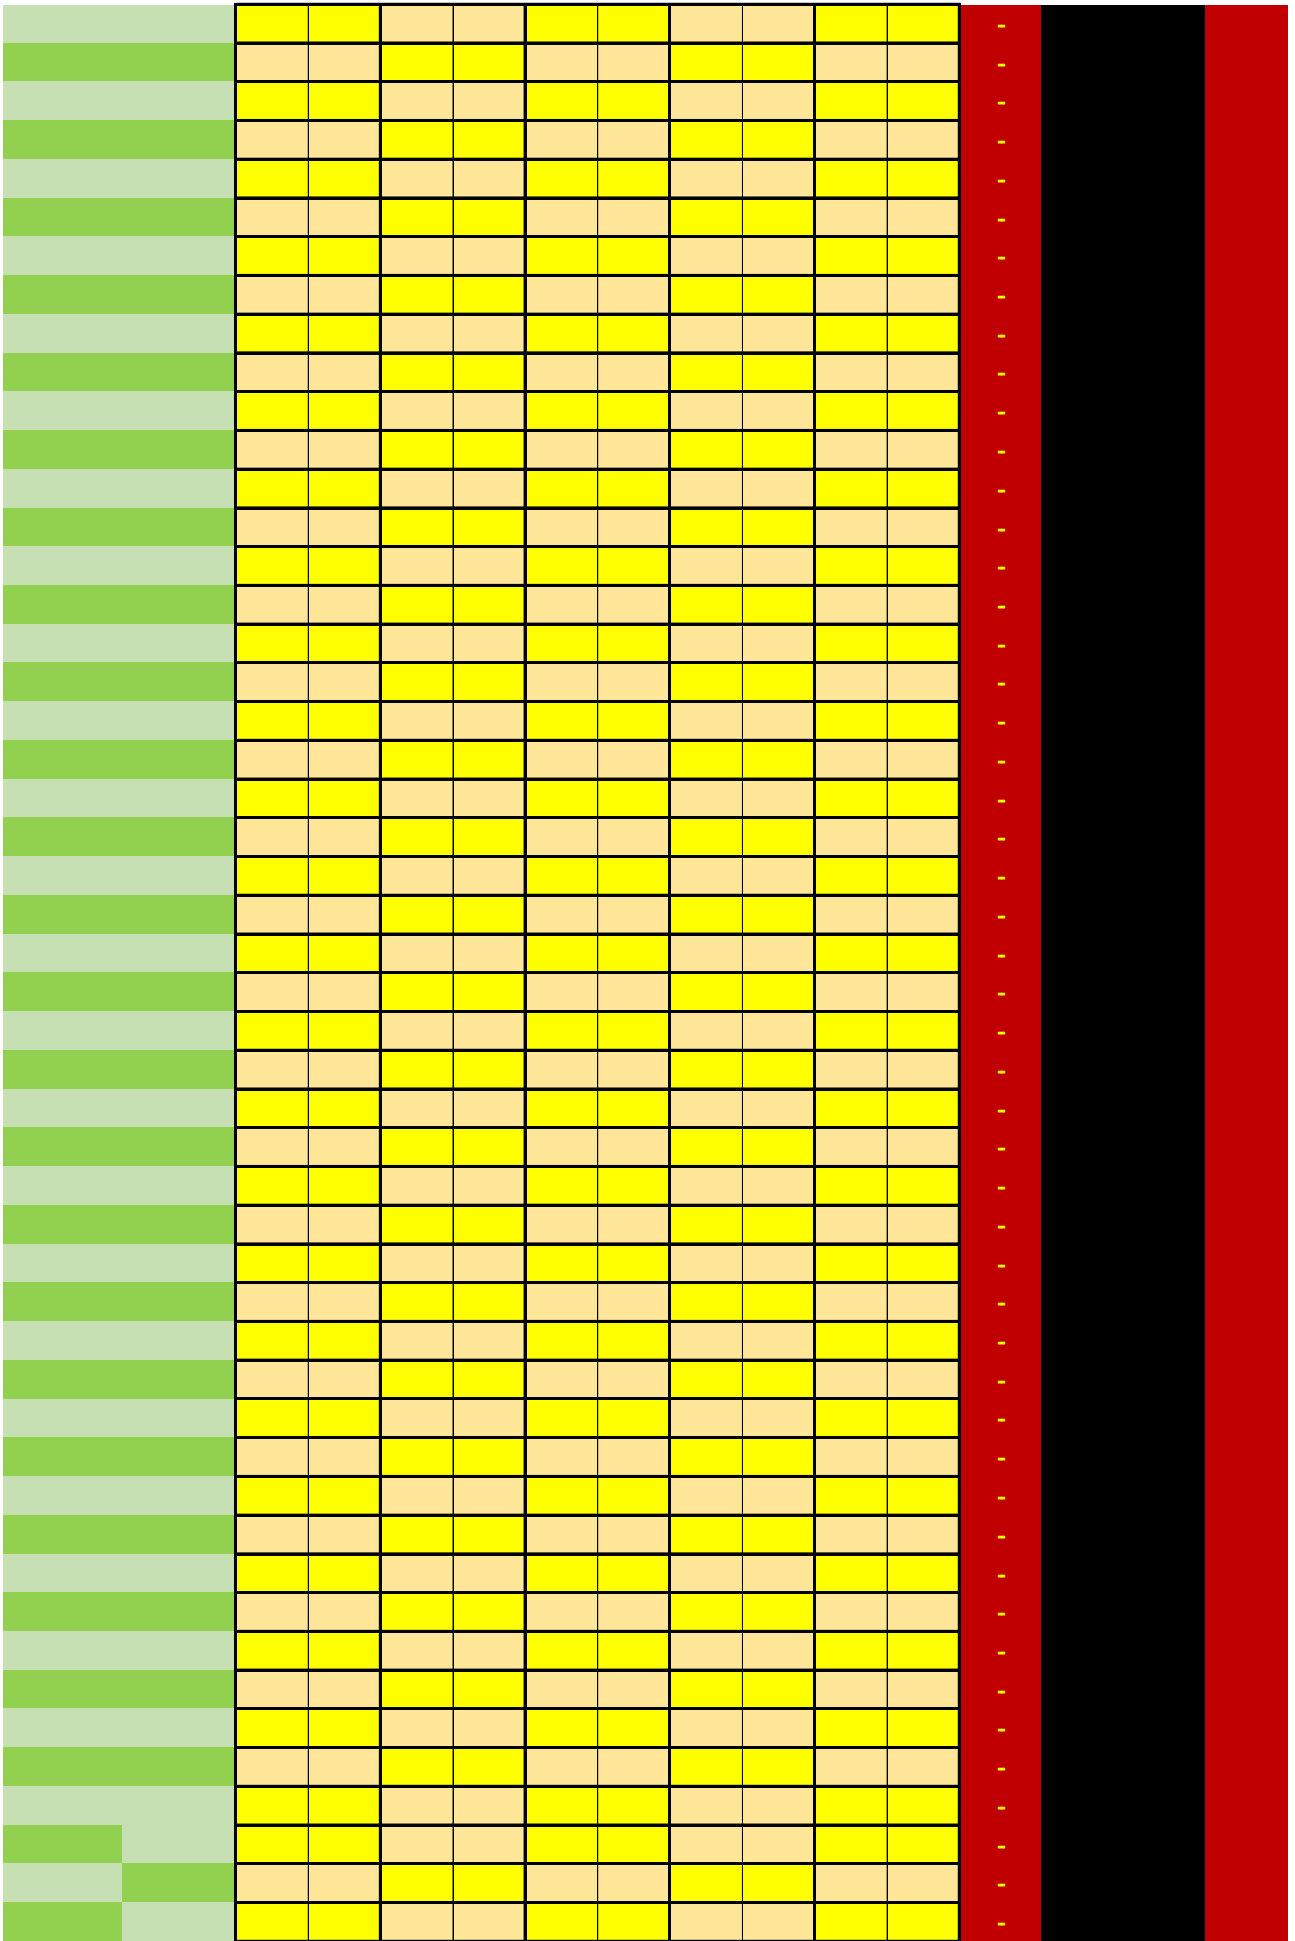

1		
dia	hora	taula
21	8:30	9
FED. CATALANA TENNIS TAULA		
competició	CAMP. CAT. VETERANS	
categ.:	I40F	
local joc	L'Escala	
Fase:		

*** PASSEN 2 A QUADRE**

Acta	arb	partit	jugador A	jugador B	1r joc		2n joc		3r joc		4t joc		5è joc		guanyador	resultat
21009	2	1-3	TAKENOUCI Sabrina	RUIZ Miriam	11	2	11	5	8	11	11	9			TAKENOUCI Sabrina	3-1
21020	3	1-2	TAKENOUCI Sabrina	MOYA Marina	11	7	11	4	11	7					TAKENOUCI Sabrina	3-0
21031	1	2-3	MOYA Marina	RUIZ Miriam	9	11	11	5	12	10	12	14	6	11	RUIZ Miriam	2-3

2		
dia	hora	taula
21	8:30	10
FED. CATALANA TENNIS TAULA		
competició	CAMP. CAT. VETERANS	
categ.:	I40F	
local joc	L'Escala	
Fase:		

*** PASSEN 2 A QUADRE**

Acta	arb	partit	jugador A	jugador B	1r joc		2n joc		3r joc		4t joc		5è joc		guanyador	resultat
21010	2	1-3	SAPES Nuria	BARRERA Julia	11	4	5	11	11	6	11	13	11	8	SAPES Nuria	3-2
21021	3	2-4	CARBONELL Tura	MESTRE Carme	13	15	7	11	8	11					MESTRE Carme	0-3
21032	4	1-2	SAPES Nuria	CARBONELL Tura	11	6	11	6	11	9					SAPES Nuria	3-0
21042	1	3-4	BARRERA Julia	MESTRE Carme	11	5	11	7	11	5					BARRERA Julia	3-0
21052	3	1-4	SAPES Nuria	MESTRE Carme	11	2	11	7	11	6					SAPES Nuria	3-0
21062	4	2-3	CARBONELL Tura	BARRERA Julia	5	11	7	11	13	11	6	11			BARRERA Julia	1-3

3		
dia	hora	taula
21	8:30	11
FED. CATALANA TENNIS TAULA		
competició	CAMP. CAT. VETERANS	
categ.:	I40F	
local joc	L'Escala	
Fase:		

* PASSEN 2 A QUADRE

Acta	arb	partit	jugador A	jugador B	1r joc		2n joc		3r joc		4t joc		5è joc		guanyador	resultat
21011	2	1-3	PEÑA Ana Maria	BADIA Anna	11	8	9	11	11	5	11	7			PEÑA Ana Maria	3-1
21022	3	2-4	HERNÁNDEZ Cristina	CUMPLIDO Guadalupe	11	4	12	10	9	11	5	11	11	9	HERNÁNDEZ Cristina	3-2
21033	4	1-2	PEÑA Ana Maria	HERNÁNDEZ Cristina	9	11	7	11	9	11					HERNÁNDEZ Cristina	0-3
21043	1	3-4	BADIA Anna	CUMPLIDO Guadalupe	5	11	2	11	5	11					CUMPLIDO Guadalupe	0-3
21053	3	1-4	PEÑA Ana Maria	CUMPLIDO Guadalupe	11	9	1	11	8	11	9	11			CUMPLIDO Guadalupe	1-3
21063	4	2-3	HERNÁNDEZ Cristina	BADIA Anna	11	8	11	9	11	7					HERNÁNDEZ Cristina	3-0