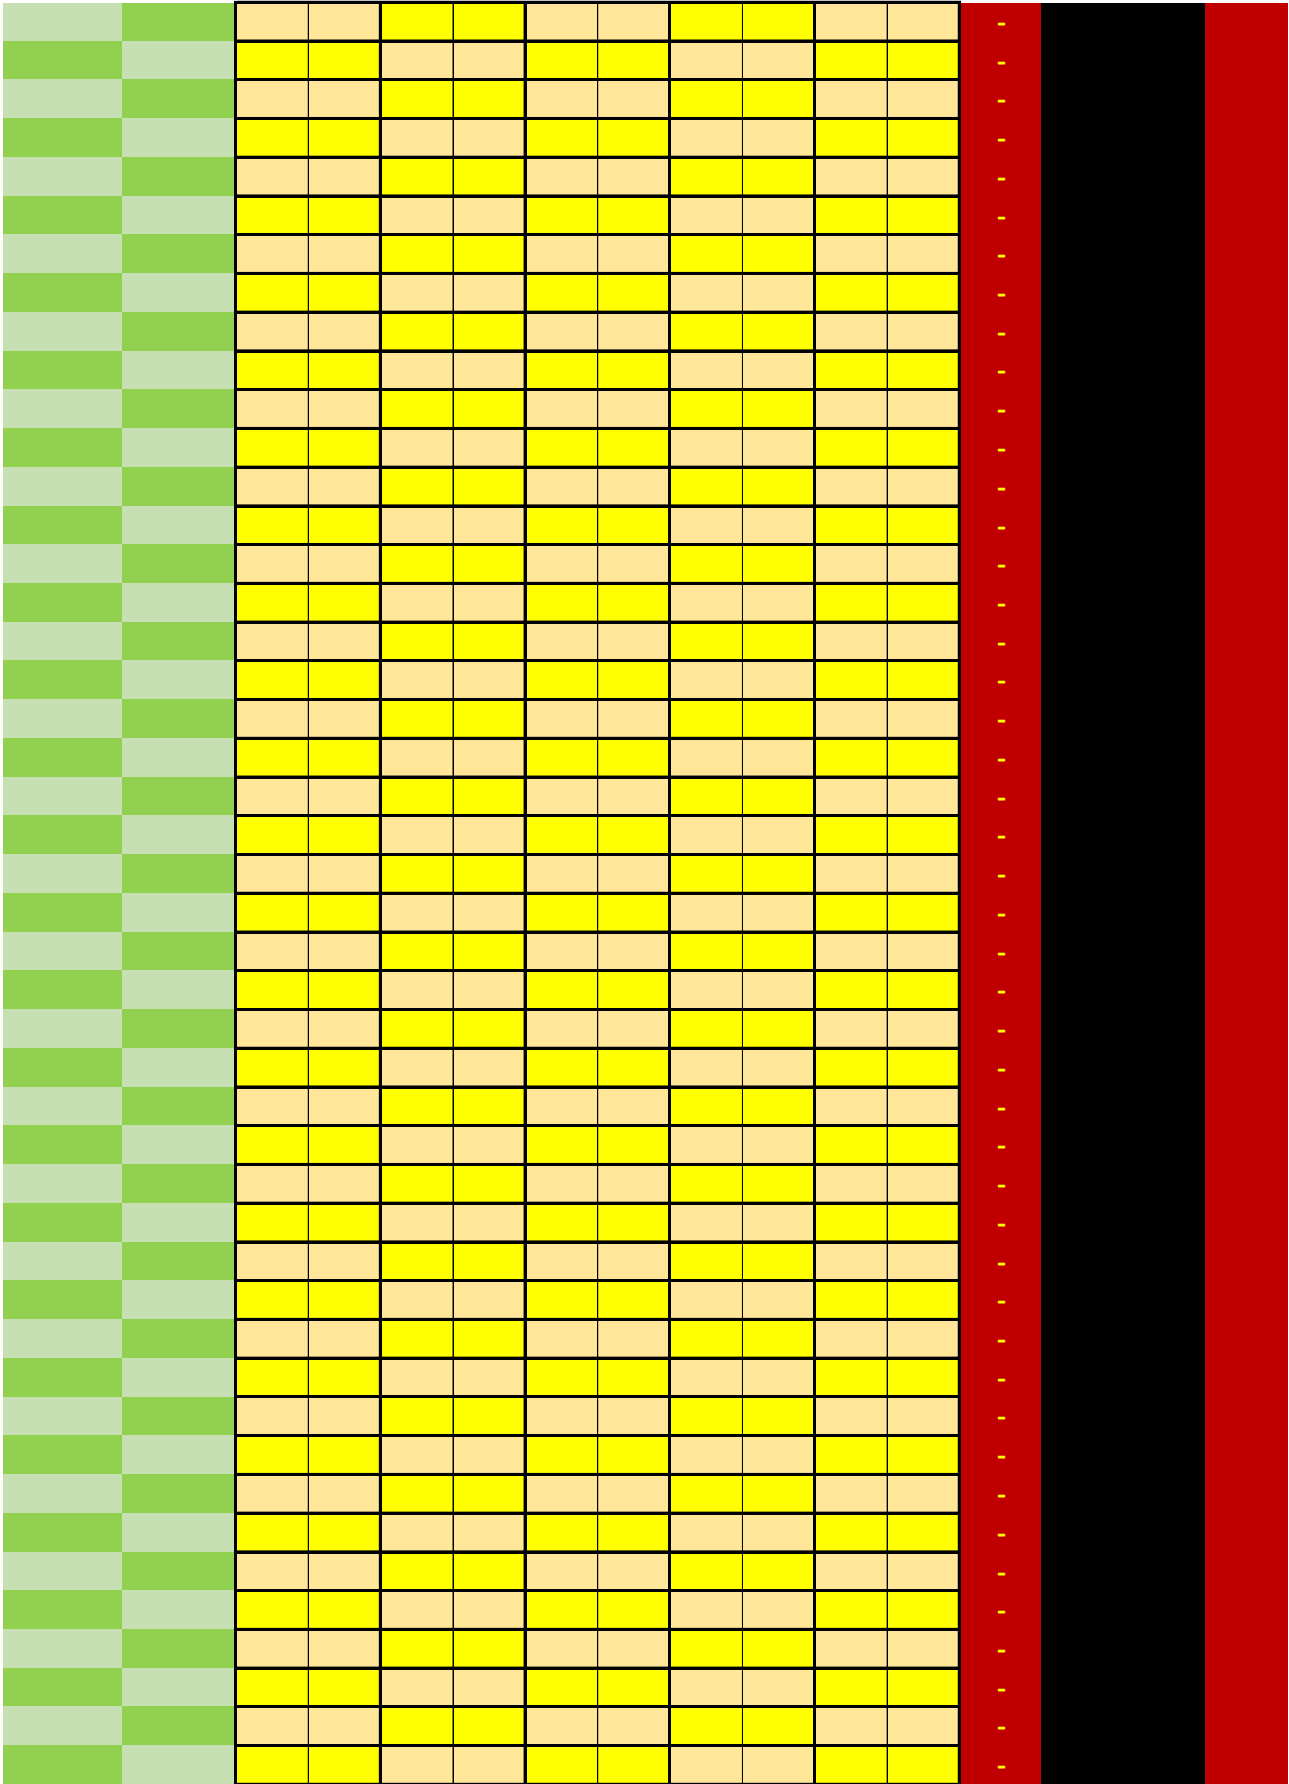

3		
dia	hora	taula
21	8:30	11
FED. CATALANA TENNIS TAULA		
competició	CAMP. CAT. VETERANS	
categ.:	I40F	
local joc	L'Escala	
Fase:		

* PASSEN 2 A QUADRE

Acta	arb	partit	jugador A	jugador B	1r joc		2n joc		3r joc		4t joc		5è joc		guanyador	resultat
21011	2	1-3	PEÑA Ana Maria	BADIA Anna	11	8	9	11	11	5	11	7			PEÑA Ana Maria	3-1
21022	3	2-4	HERNÁNDEZ Cristina	CUMPLIDO Guadalupe	11	4	12	10	9	11	5	11	11	9	HERNÁNDEZ Cristina	3-2
21033	4	1-2	PEÑA Ana Maria	HERNÁNDEZ Cristina	9	11	7	11	9	11					HERNÁNDEZ Cristina	0-3
21043	1	3-4	BADIA Anna	CUMPLIDO Guadalupe	5	11	2	11	5	11					CUMPLIDO Guadalupe	0-3
21053	3	1-4	PEÑA Ana Maria	CUMPLIDO Guadalupe	11	9	1	11	8	11	9	11			CUMPLIDO Guadalupe	1-3
21063	4	2-3	HERNÁNDEZ Cristina	BADIA Anna	11	8	11	9	11	7					HERNÁNDEZ Cristina	3-0