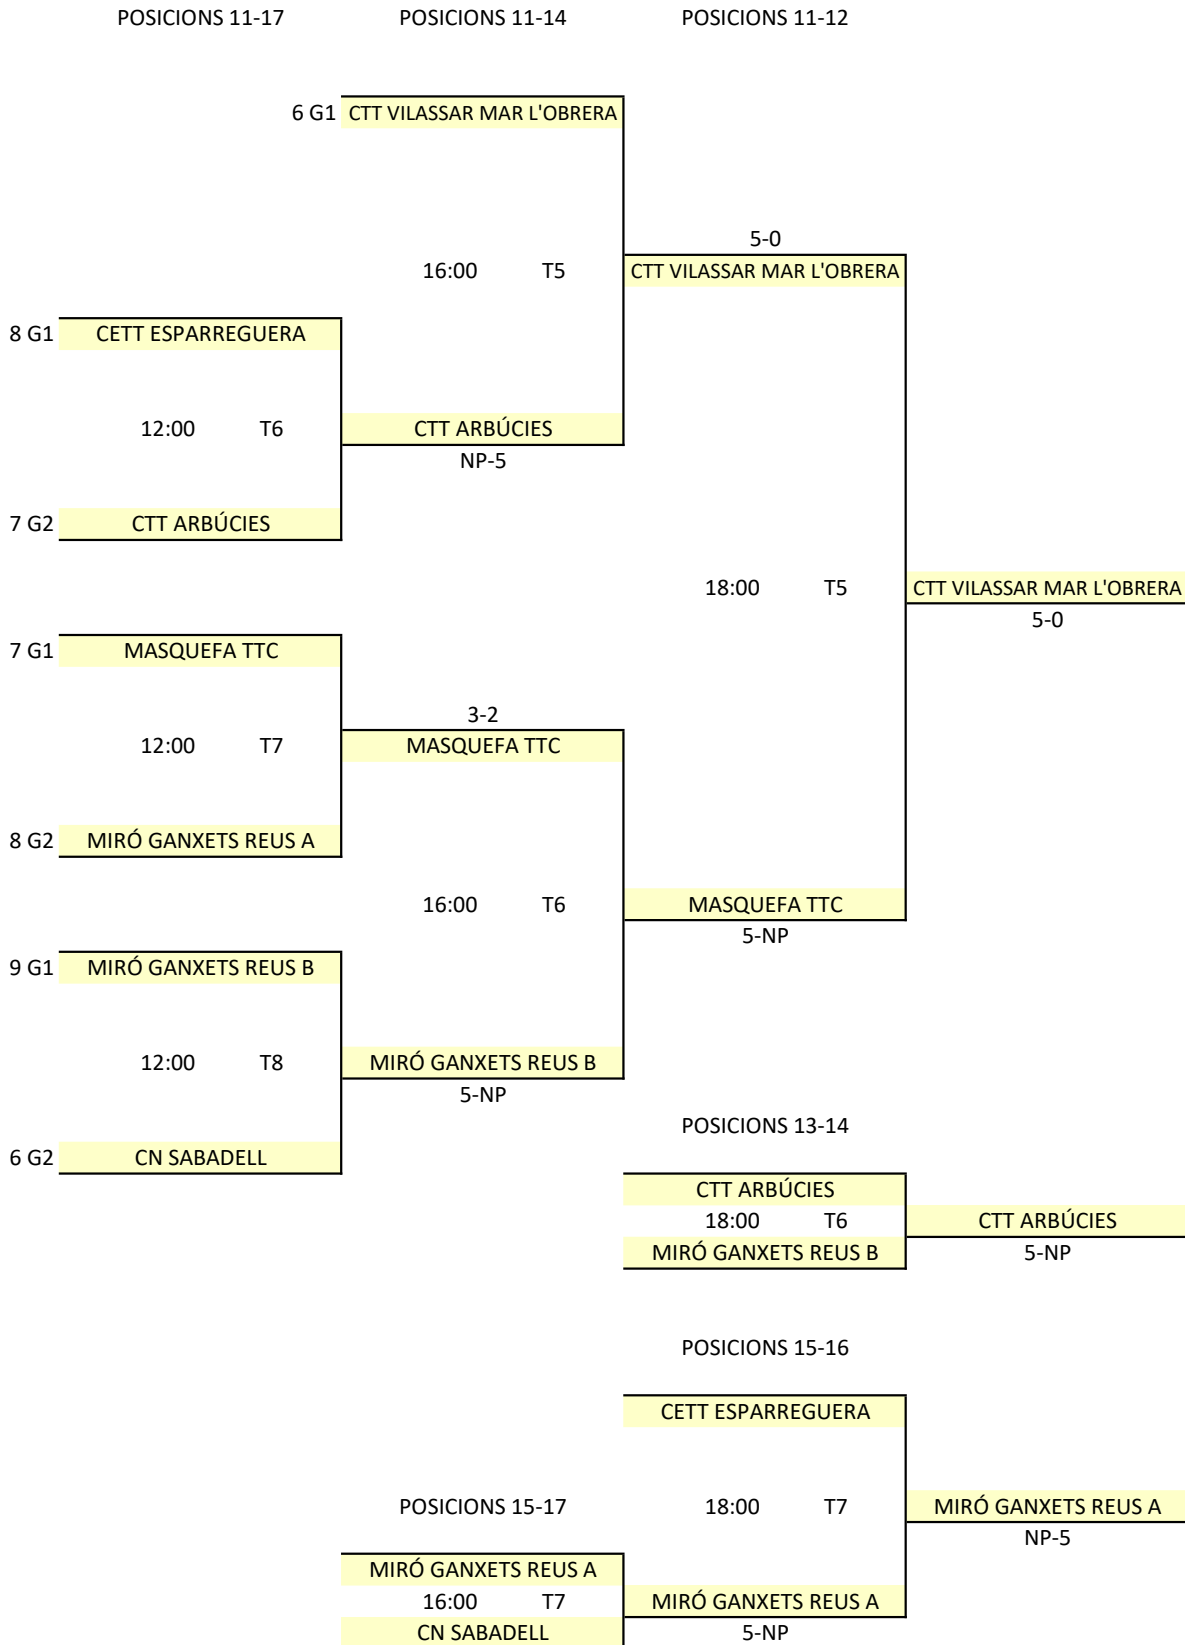

COPA CATALANA FEMENINA - T/23-24
Consolació. Reina Elisenda. 9 de març.

Acte de suport de

COPA CATALANA FEMENINA -T/23-24

Amb el suport de

Classificació 1a fase

GR 1		CLASSIFICACIÓ DEFINITIVA	J	G	P	PS	PF	PC	Pt
1	101	BORGES ENVELATS VALL	16	13	3		61	14	26
2	104	CTT ELS AMIGS TERRASSA	16	13	3		60	20	26
3	103	CTT ATENEU 1882	16	11	5		55	25	22
4	109	CTT CASTELLDEFELS	16	10	6		49	31	20
5	105	CTT CAMBRILS B	16	9	7		48	32	18
6	107	CTT VILASSAR MAR L'OBREIRA	16	7	9		33	47	14
7	102	MASQUEFA TTC	16	5	11		30	50	10
8	108	CETT ESPARREGUERA	16	2	14		10	65	4
9	106	MIRÓ GANXETS REUS B	16	1	15		9	71	2

GR 2		CLASSIFICACIÓ DEFINITIVA	J	G	P	PS	PF	PC	Pt
1	205	GIRBAU VIC TT	14	13	1		61	9	26
2	206	CTT CAMBRILS A	14	13	1		64	6	26
3	204	CTT VILABLAREIX	14	9	5		43	27	18
4	208	CTT VILANOVA	14	6	8		27	43	12
5	207	CTT GRANOLLERS - NYXTT	14	6	8		27	43	12
6	202	CN SABADELL	14	5	9		20	50	10
7	203	CTT ARBÚCIES	14	3	11		24	46	6
8	201	MIRÓ GANXETS REUS A	14	1	13		14	56	2