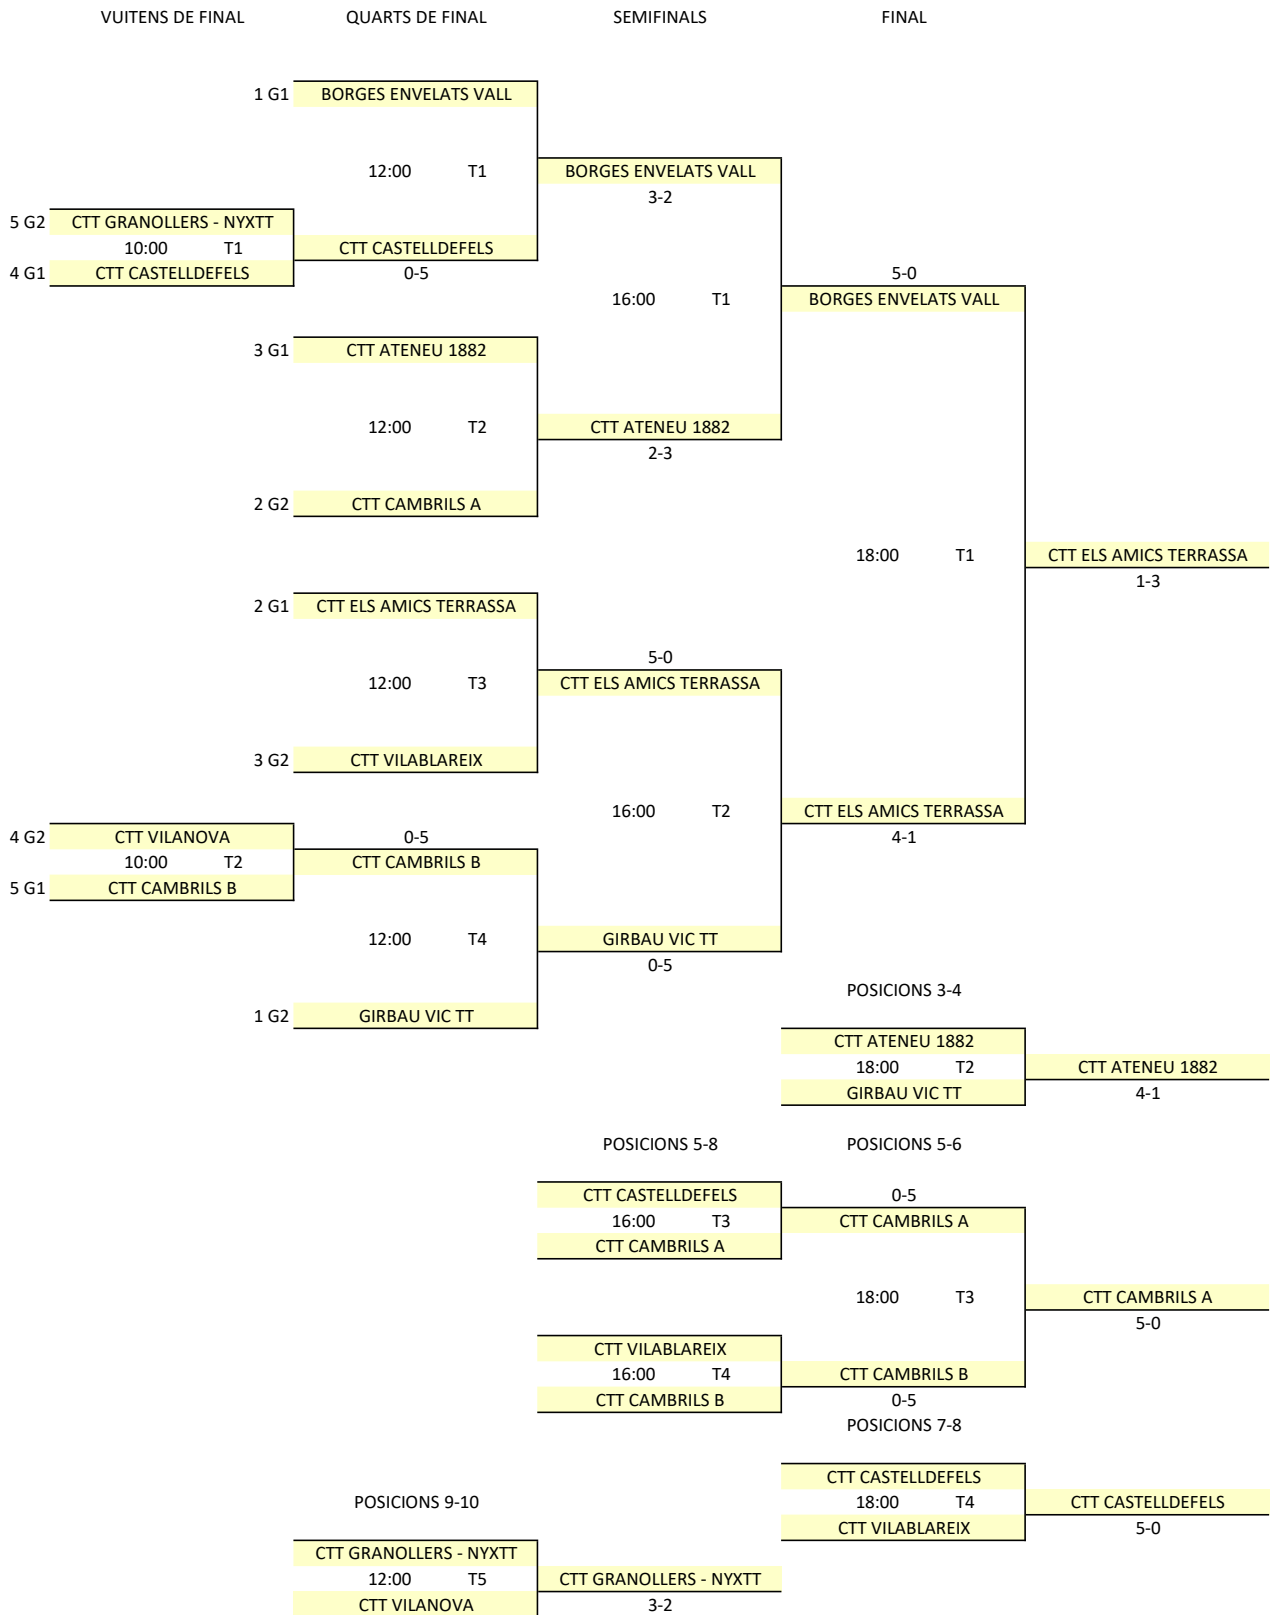

COPA CATALANA FEMENINA - T/23-24
Fase Final. Reina Elisenda. 9 de març.

Antic i suport de: