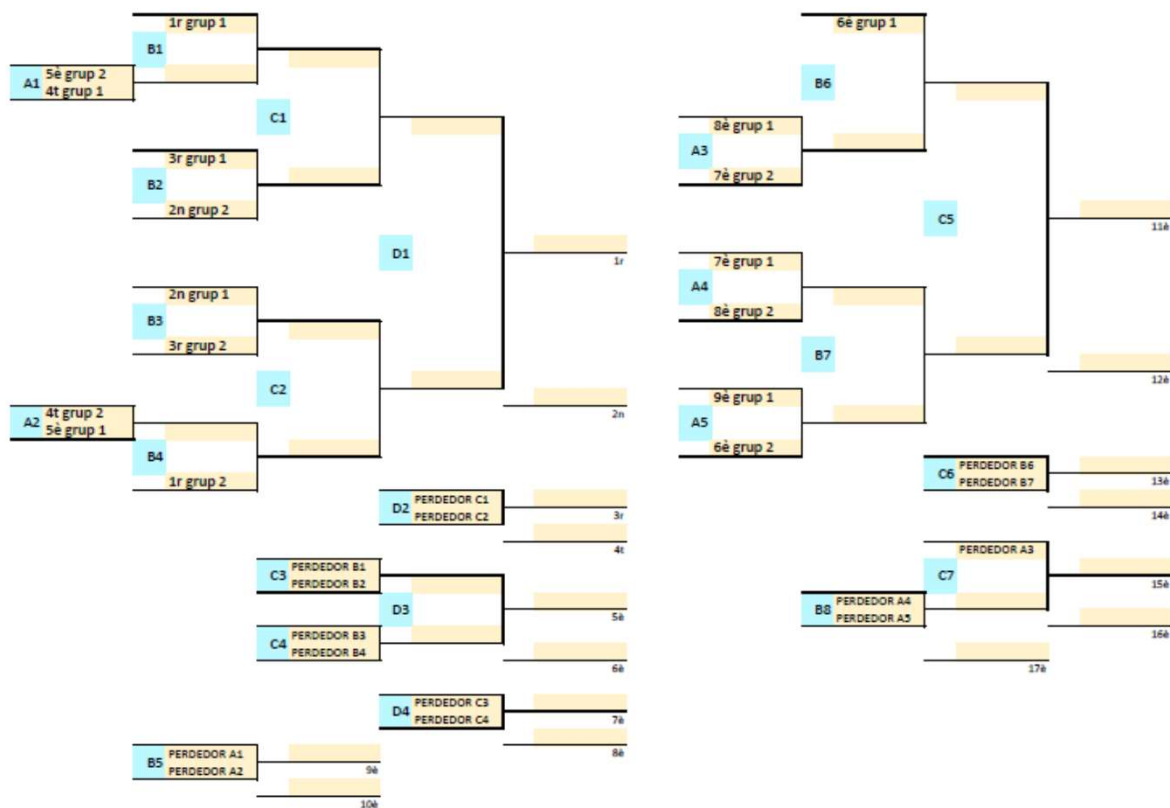

Normativa perquè una jugadora pugui ser alineada a la fase final

- Ha hagut de disputar com a mínim 6 encontres a la primera fase
- Compten només encontres on hi hagi participat jugant algun partit individual
- En cas de que un equip no tingui un mínim de 4 jugadores que reuneixin aquestes característiques, a més de les mencionades, seran alineables tantes jugadores siguin necessàries fins a arribar a un total de 4
- Si hi ha altres jugadores a l'equip amb el mateix nombre d'encontres disputats que la 4a, també seran alineables
- S'estudiaran excepcions per lesions i/o coincidències amb concentracions o altres competicions de rang superior presentant els justificants pertinents

Esquema de les fases finals i de consolació: