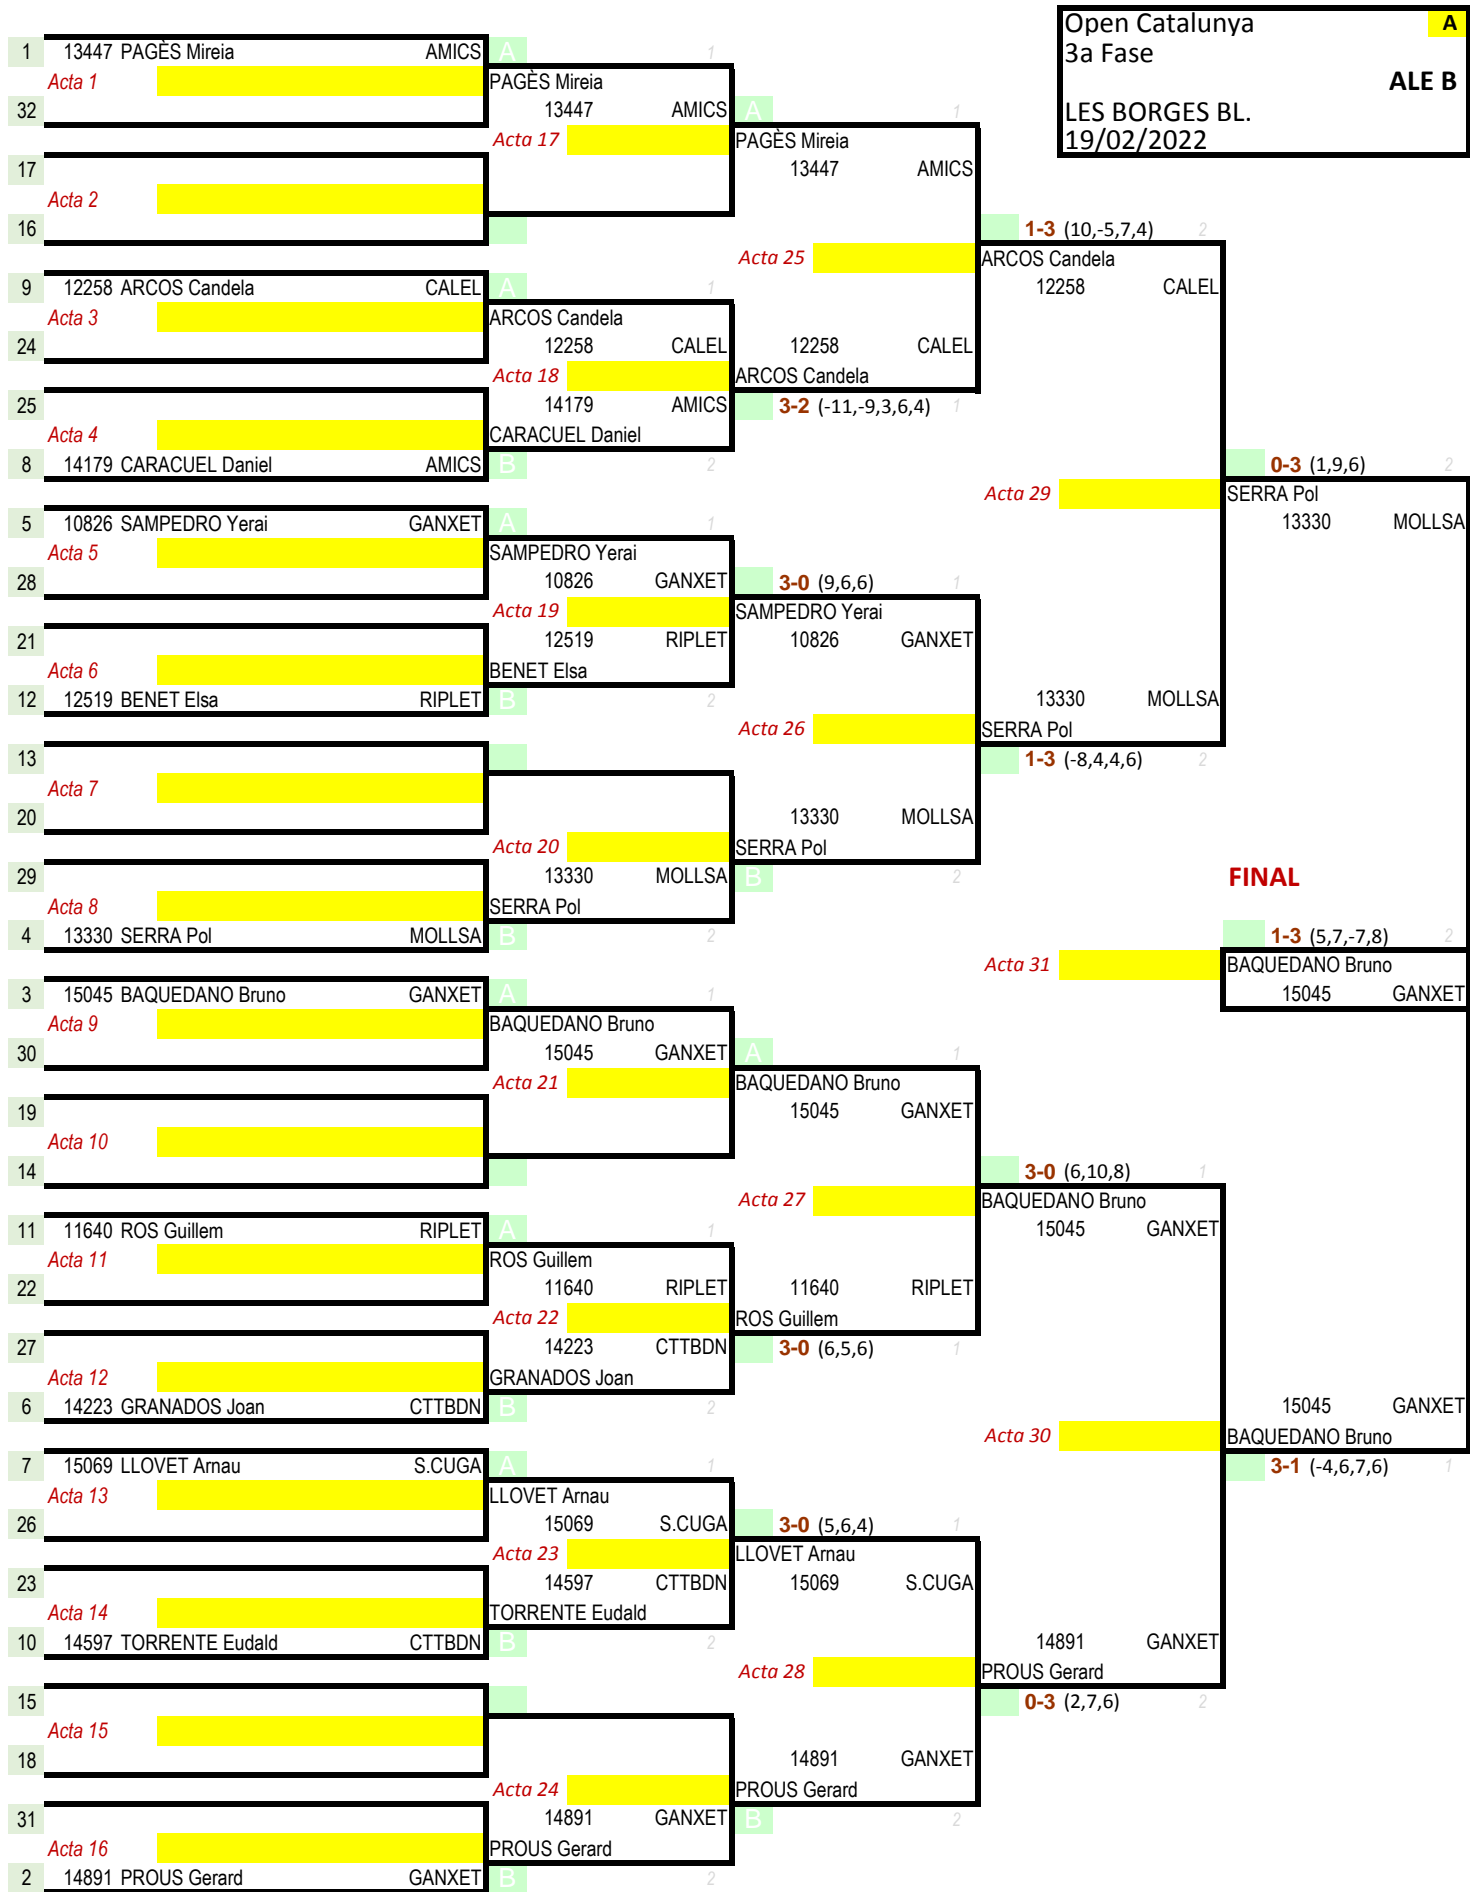

Open Catalunya
3a Fase
LES BORGES BL.
19/02/2022

A
ALE B

FINAL