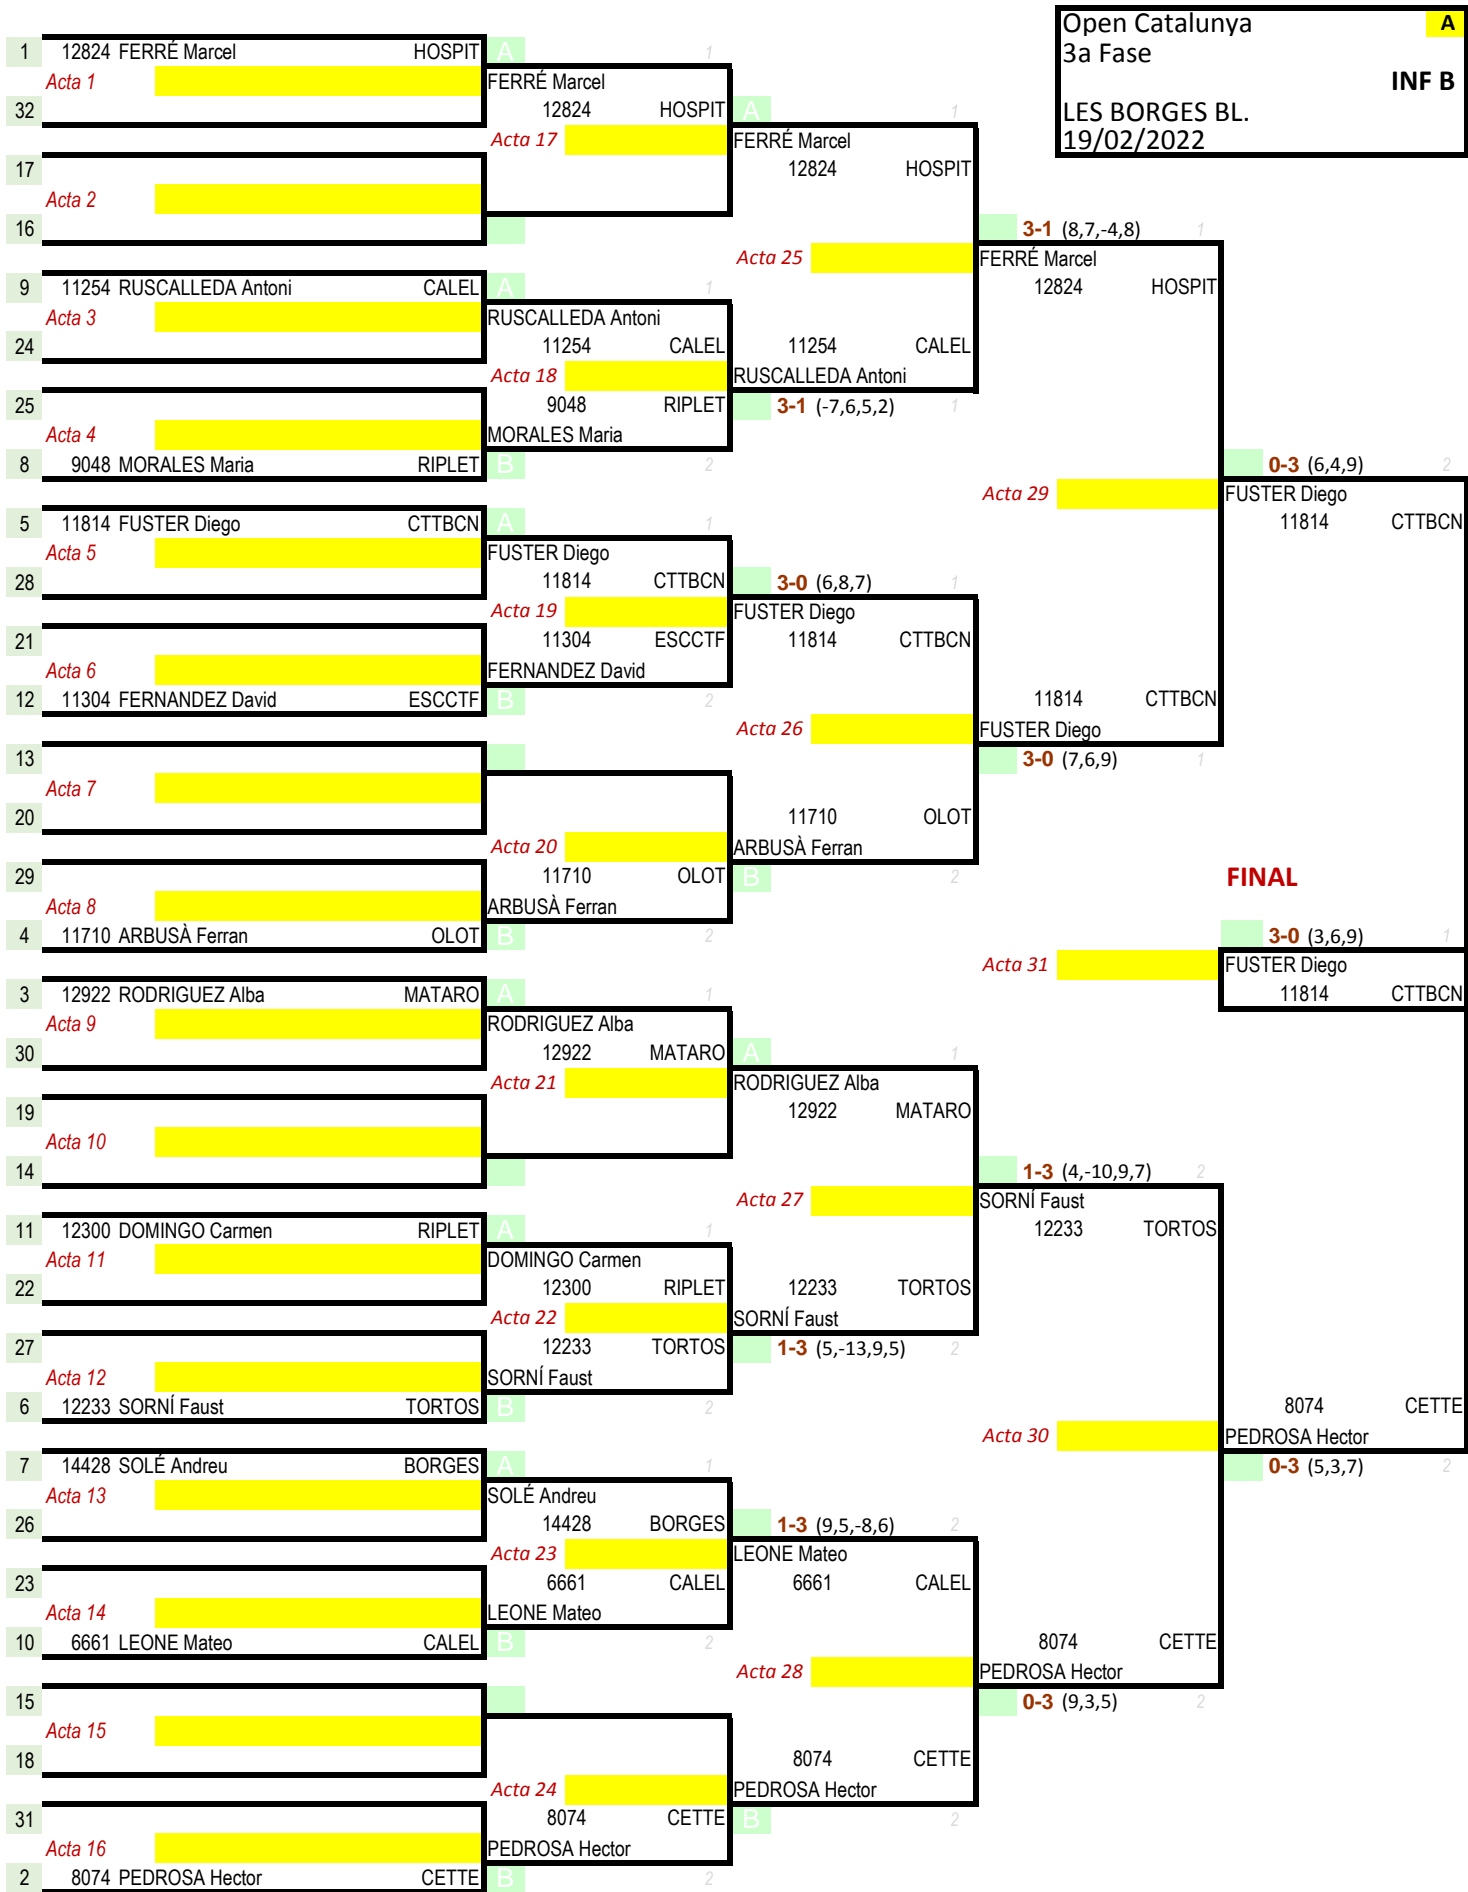

Open Catalunya
3a Fase
LES BORGES BL.
19/02/2022

INF B

A

FINAL