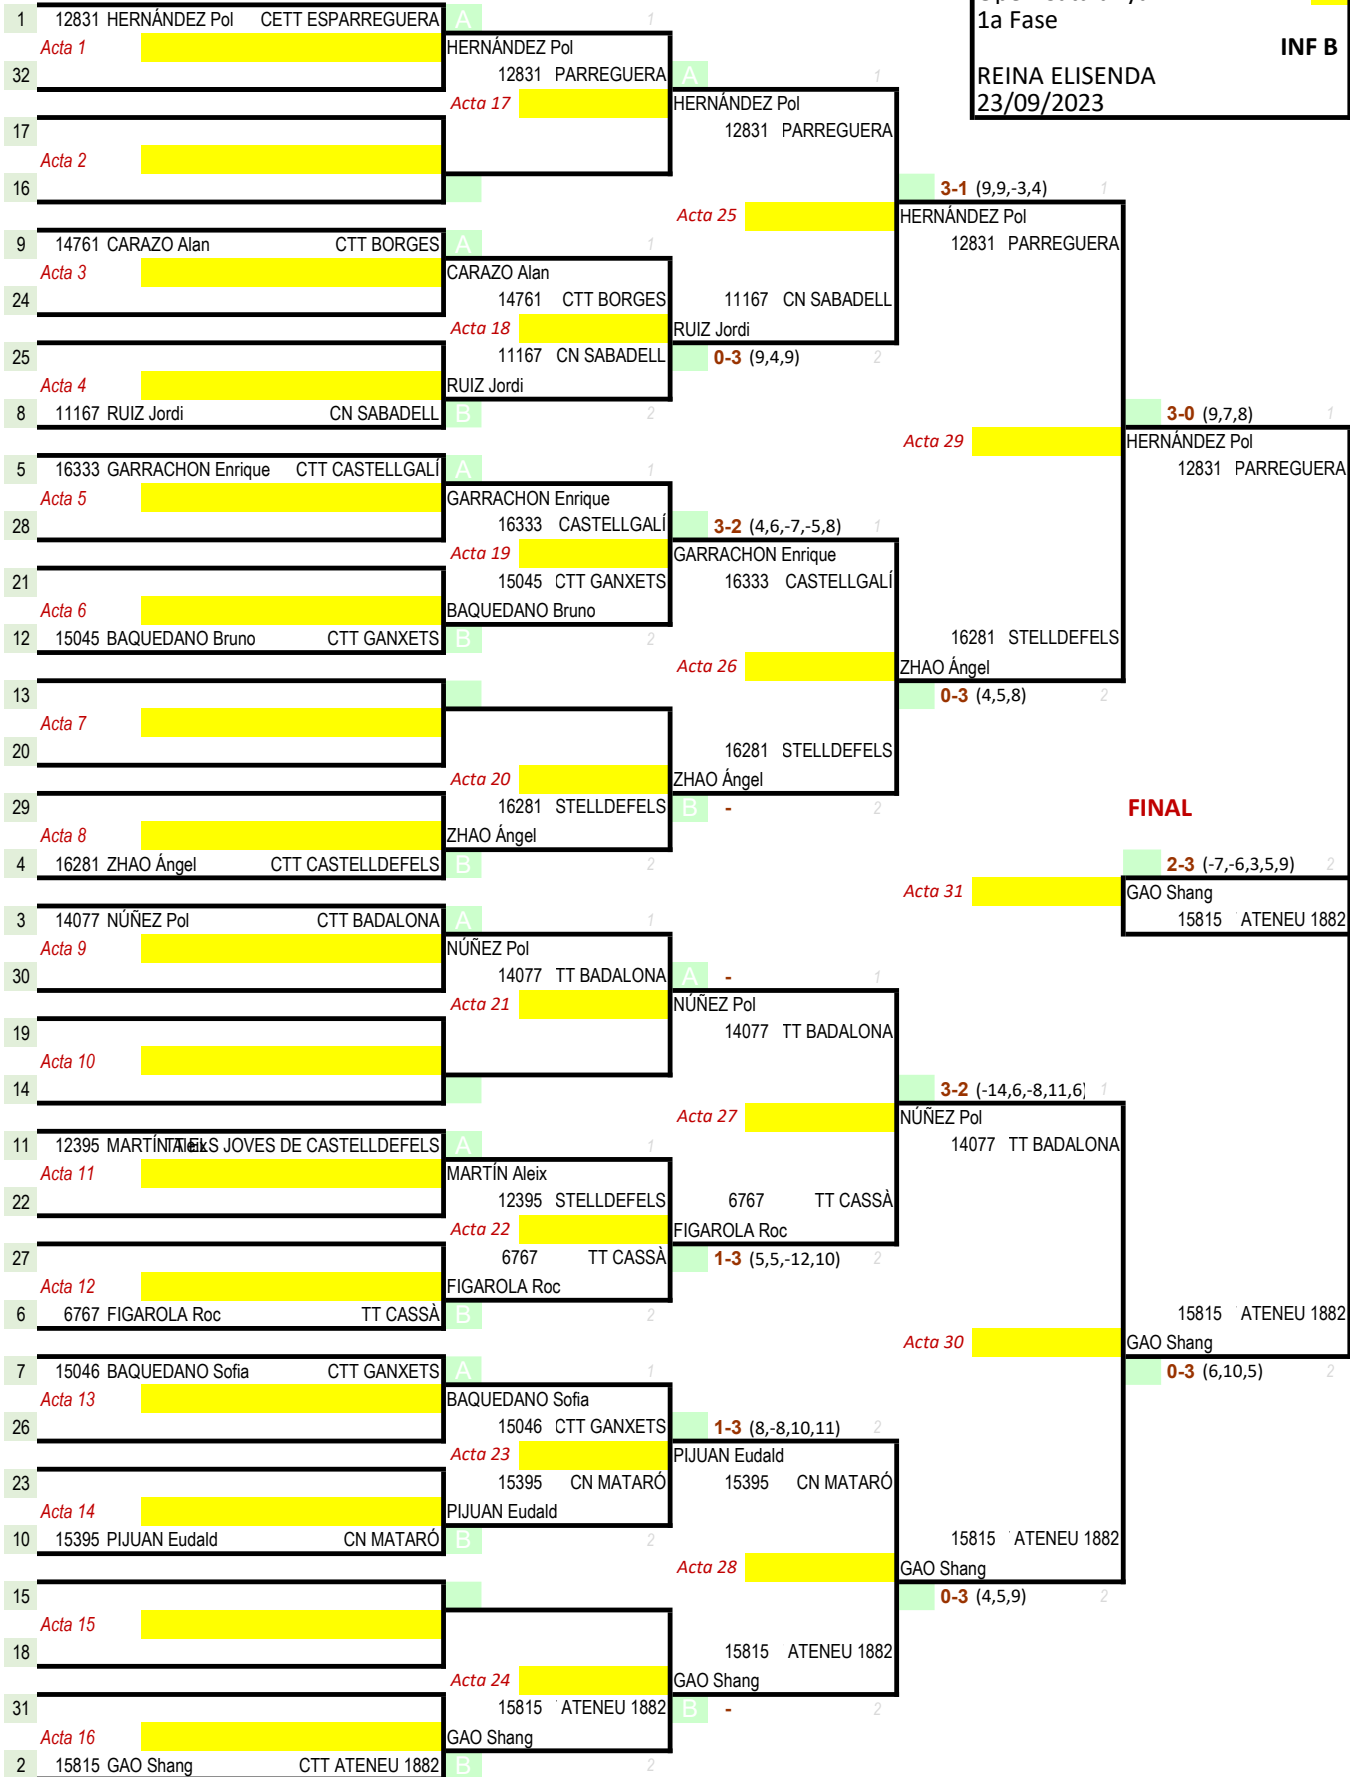

Open Catalunya
1a Fase
REINA ELISENDA
23/09/2023

A

INF B

FINAL

2-3 (-7,-6,3,5,9) 2

GAO Shang

15815 ATENEU 1882

3-2 (-14,6,-8,11,6) 1

NÚÑEZ Pol

14077 TT BADALONA

15815 ATENEU 1882

GAO Shang

0-3 (6,10,5) 2

1-3 (8,-8,10,11) 2

PIJUAN Eudald

15395 CN MATARÓ

15815 ATENEU 1882

GAO Shang

0-3 (4,5,9) 2

15815 ATENEU 1882

GAO Shang

B - 2

B - 2

B - 2