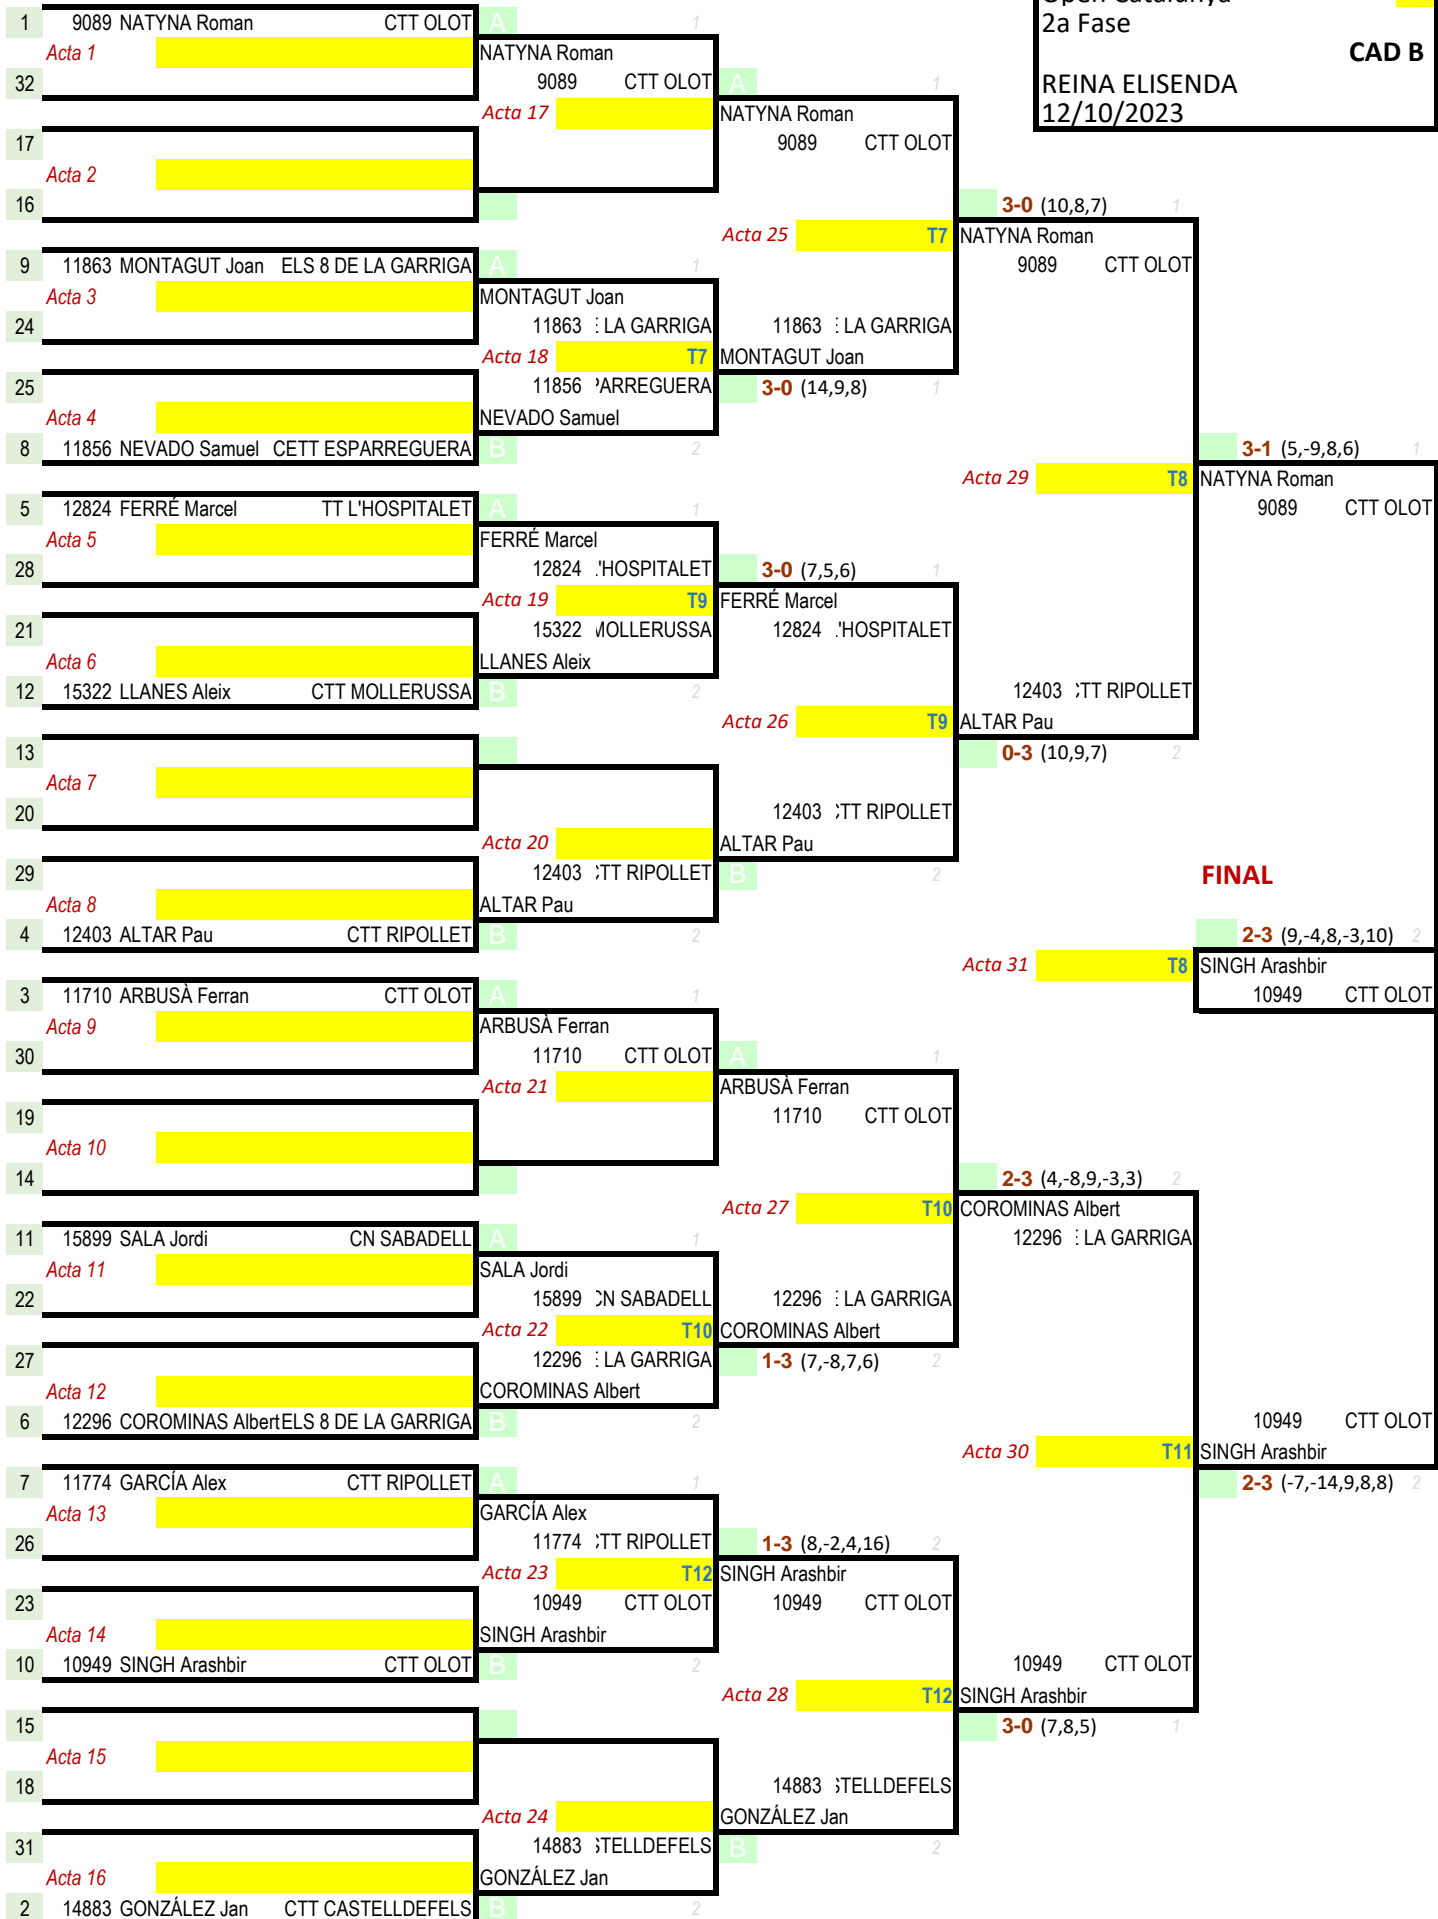

Open Catalunya
2a Fase
REINA ELISENDA
12/10/2023

A

CAD B

FINAL