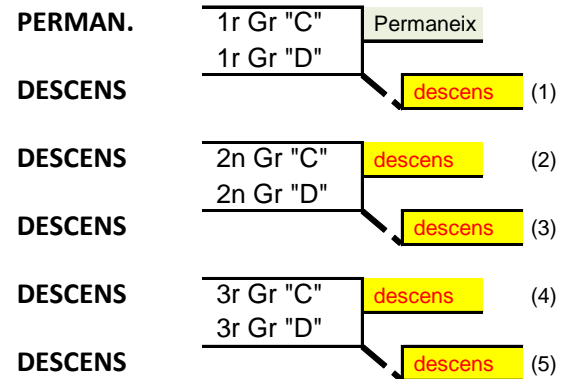

A Fase Perm	Perd. C5
A Fase Perm	Perd. C6

Fase d'Ascens a SDM (14/05/2021 // 15/05/2021)

"A"	"B"
A FA 1	A FA 2
A FA 4	A FA 3
A FA 5	A FA 6

1r de cada grup puja directament

Fase de Permanencia (14/05/2021 // 15/05/2021)

"C"	"D"
Perd A5	Perd A6
Perd B5	Perd B6
Perd C5	Perd C6

(*) Ordre de repesca per places

TERCERA DIVISIÓ ESTATAL - TEMPORADA 2021/2022 - GRUP 1A

Aquesta competició és arbitrada per àrbitres oficials.

SISTEMA DE JOC: SWAYTHLING REDUÏT, SÍ ES JUGA EL DOBLE