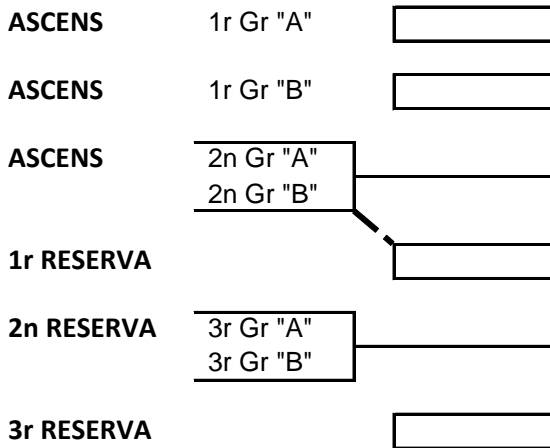

PlayOff de Permanència (continuació)

23/04/22
24/04/22
30/04/22
01/05/22

A Fase Perm	Perd. A5
A Fase Perm	Perd. A6

23/04/22
24/04/22
30/04/22
01/05/22

A Fase Perm	Perd. B5
A Fase Perm	Perd. B6

23/04/22
24/04/22
30/04/22
01/05/22

A Fase Perm	Perd. C5
A Fase Perm	Perd. C6

Fase d'Ascens a SDM (14/05/2021 // 15/05/2021)

"A"	"B"
A FA 1	A FA 2
A FA 4	A FA 3
A FA 5	A FA 6

1r de cada grup puja directament

Fase de Permanencia (14/05/2021 // 15/05/2021)