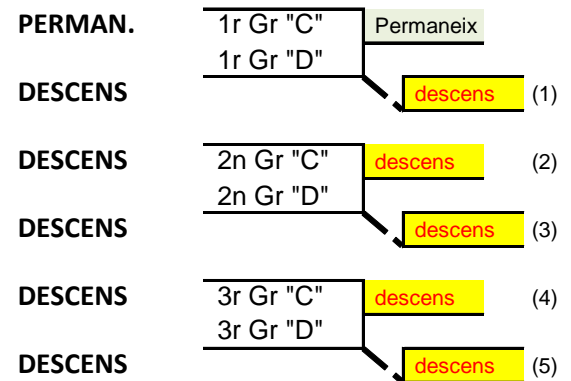

## Fase d'Ascens a SDM (14/05/2021 // 15/05/2021)

| "A"    | "B"    |
|--------|--------|
| A FA 1 | A FA 2 |
| A FA 4 | A FA 3 |
| A FA 5 | A FA 6 |

1r de cada grup puja directament

## Fase de Permanencia (14/05/2021 // 15/05/2021)

| "C"     | "D"     |
|---------|---------|
| Perd A5 | Perd A6 |
| Perd B5 | Perd B6 |
| Perd C5 | Perd C6 |

(\*) Ordre de repesca per places