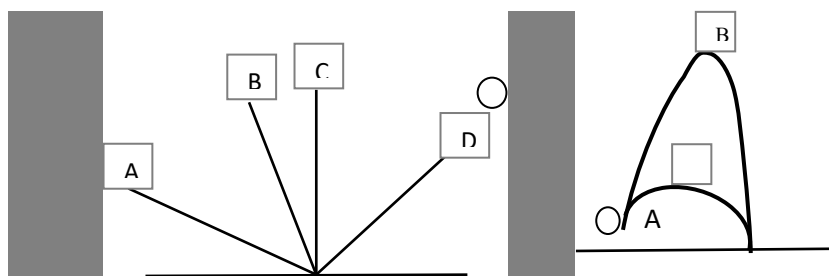

Nota Informativa Torneig Zonal 2

Bàscara 30-31/10/21 i 01/11/21

En primer lloc, des de l'equip arbitral es demana molta responsabilitat a tots els jugadors i acompanyants del campionat. El campionat s'ha de fer en 5 sessions i gairebé no cap (per això es va fer la petita adequació horària); per tant serà molt important tenir clar que a la pista haurà d'estar només el personal que ha de jugar per tal de tenir els passadissos amb lliure circulació en tot moment per tal de poder controlar millor el funcionament de la competició (s'ha de tenir que en compte que no es podrà tenir en tot moment àrbitres col·legiats i haurà voluntaris arbitrant també).

Per un altre lloc passem tota una sèrie de punts que heu de tenir en compte i faran que el campionat rutlli millor en tots els sentits i es doni una millor imatge:

- Servei: S'aplicarà la regla del servei en totes les categories; per tant s'ha de mirar de servir correctament

Al Diagrama número 1 el servei B i C són correctes, mentre que A i D no ho són. L'alçada i la verticalitat són els factors que determinen els serveis correctes. Al Diagrama número 2 la pilota es llençada i colpejada des de el mateix lloc, però el servei A es falta, mentre que el servei B és acceptable