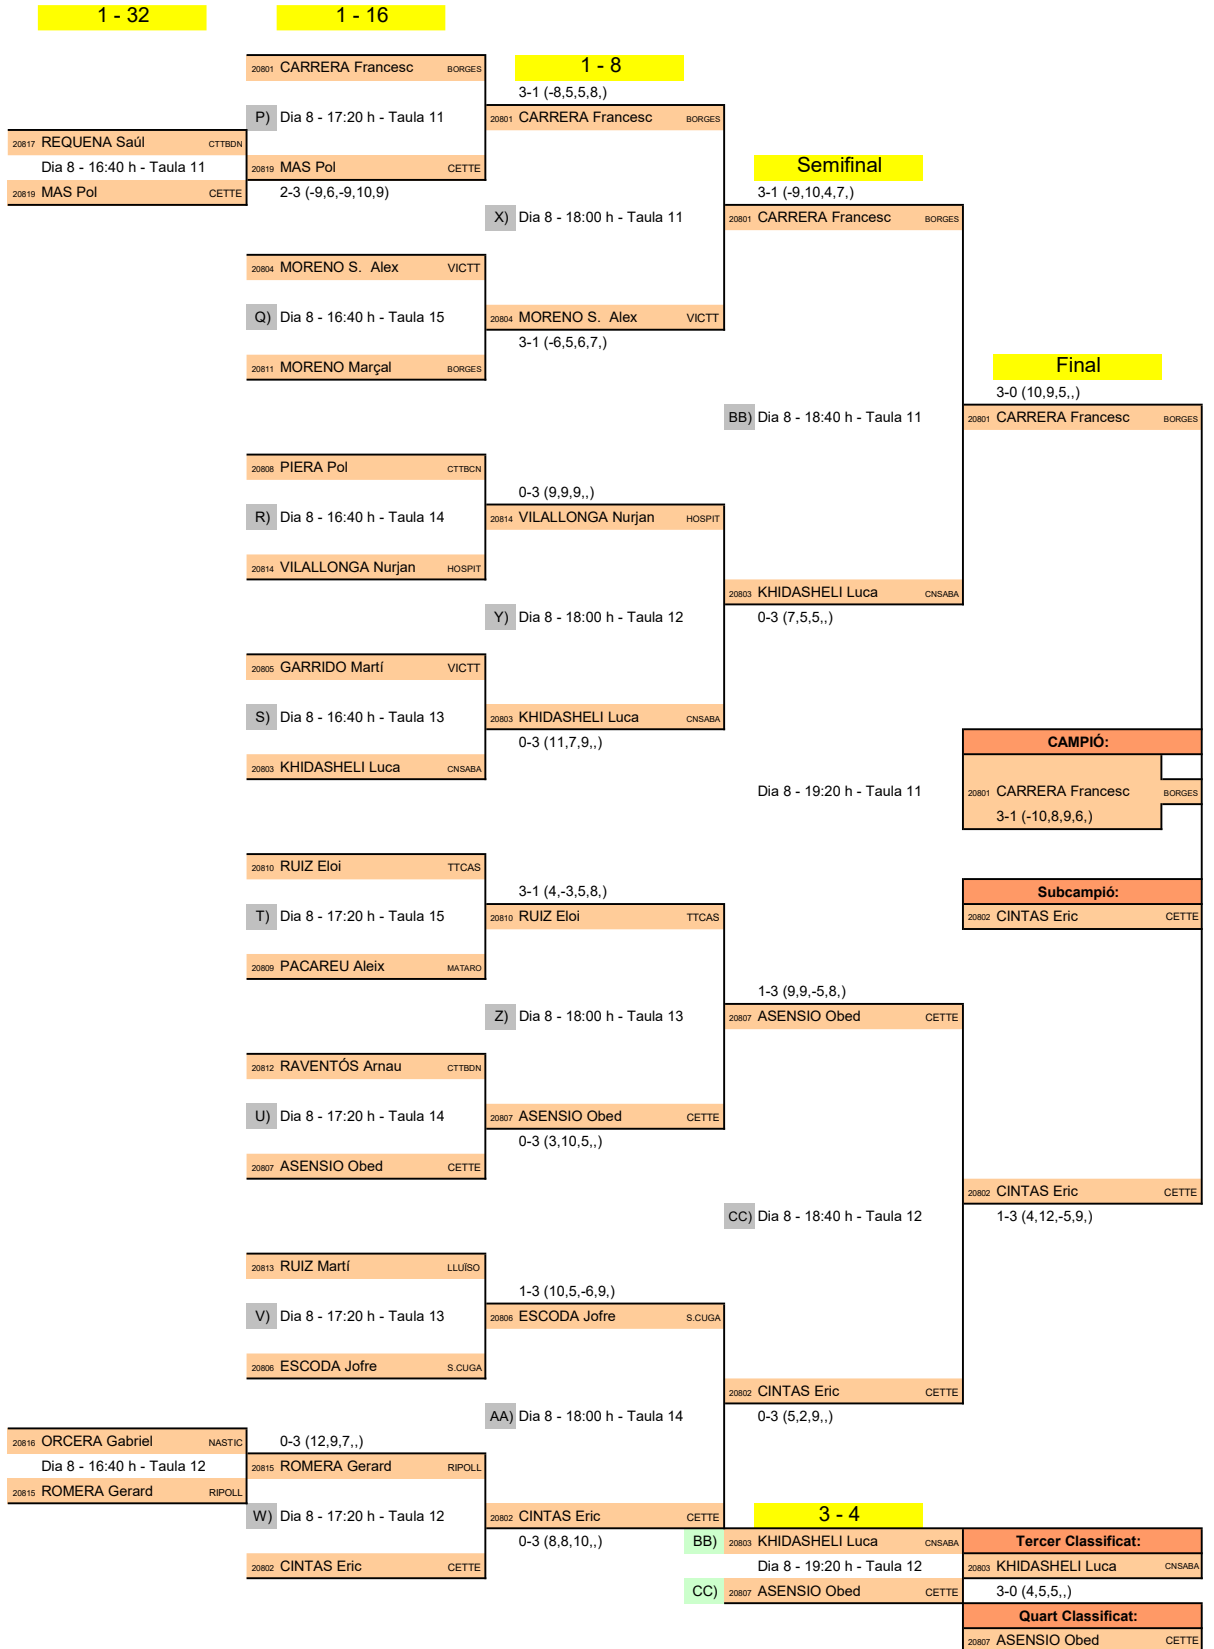

**TORNEIG CLASSIFICATORI CATALÀ
JUVENIL MASCULÍ
FASE FINAL**