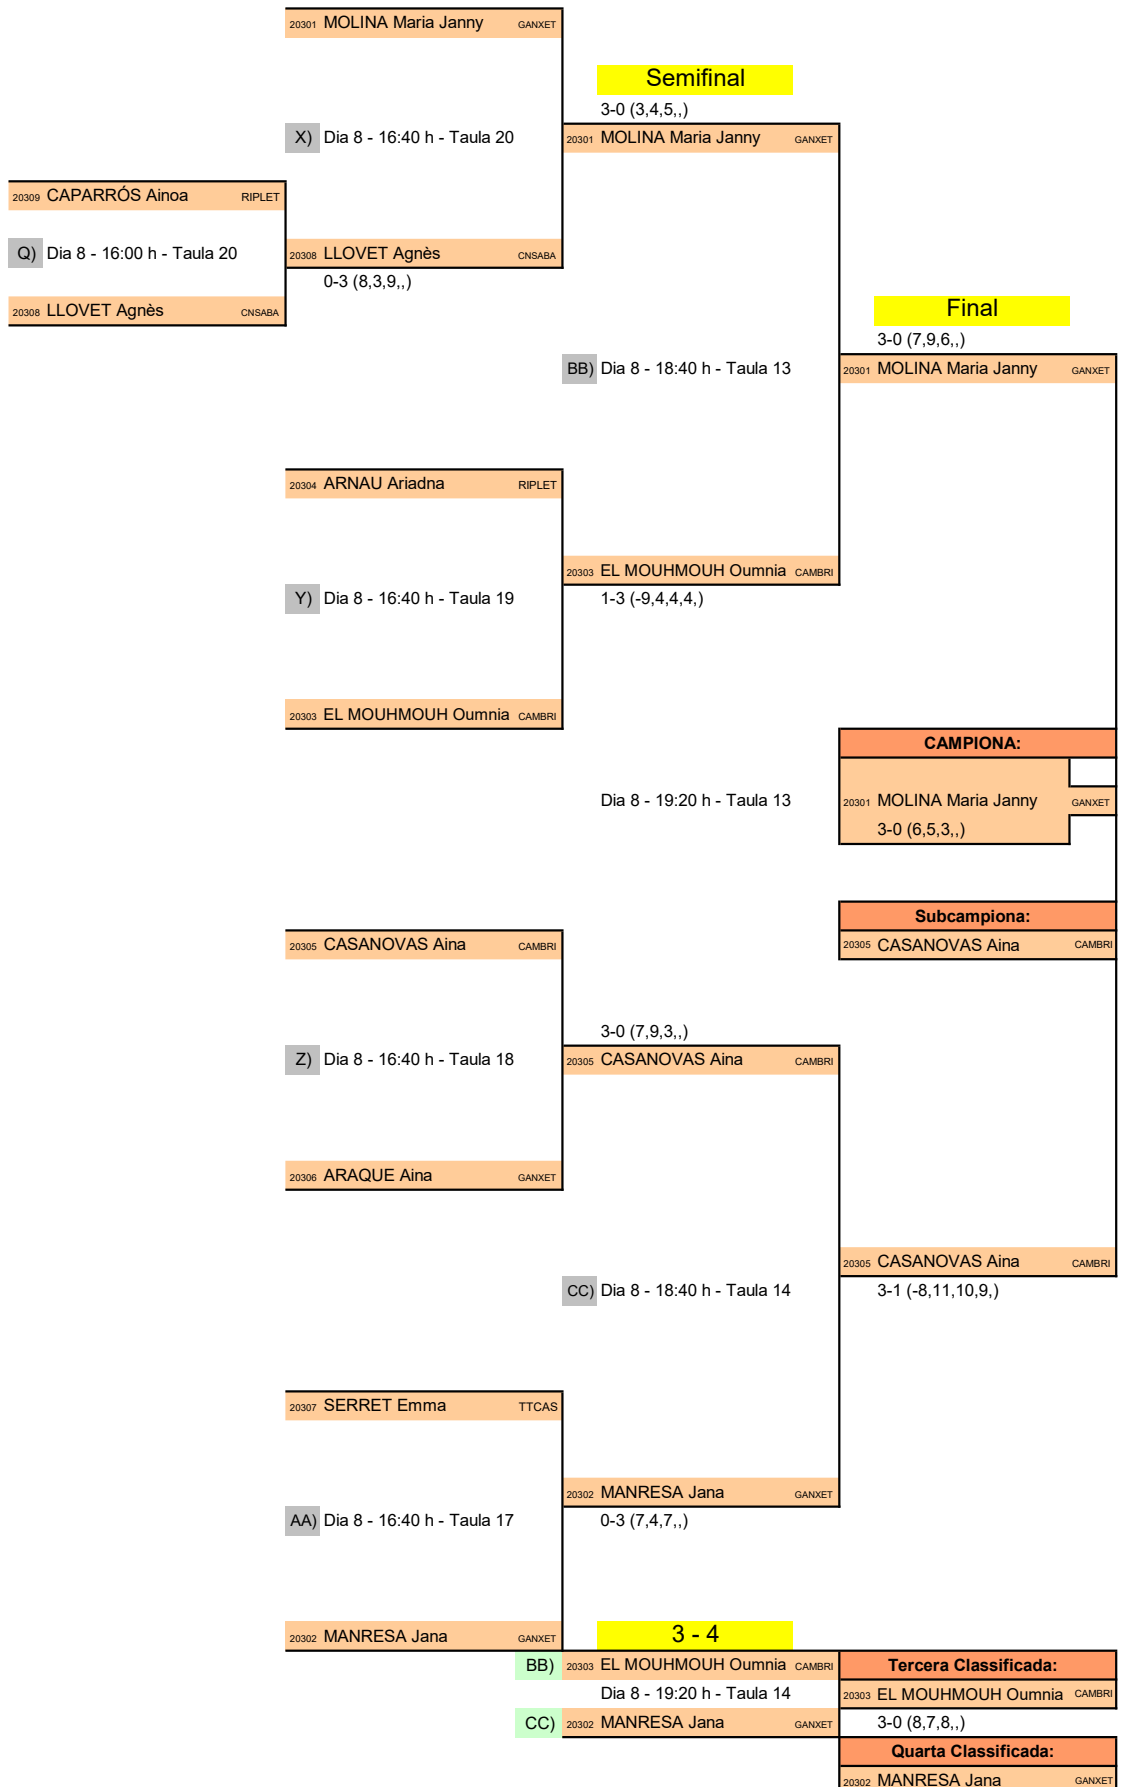

**TORNEIG CLASSIFICATORI CATALÀ
JUVENIL MASCULÍ
FASE DE GRUPS**

ES CLASSIFIQUEN 3 PER GRUP

7 PLACES

Part.	Dia	Hora	Taula
1-3	8	9:00	19
2-5	8	9:30	19
1-4	8	10:00	19
3-5	8	10:30	19
2-4	8	11:00	19
1-5	8	11:30	19
2-3	8	12:00	19
4-5	8	12:30	19
1-2	8	13:00	19
3-4	8	13:30	19

GRUP 5		1	2	3	4	5	PTS	CLS
1	GARRIDO Martí CTT OSONA VIC ESPORTIU		0-3 4,8,7,,	3-0 7,8,4,,	3-0 5,3,10,,	3-1 -6,6,5,6,	7	2°
2	ASENSIO Obed CETT ESPARREGUERA	3-0		3-0 6,5,8,,	3-0 3,3,7,,	3-0 7,9,3,,	8	1°
3	REQUENA Saül EUROCLIMA BADALONA	0-3	0-3		3-1 4,-8,5,7,	3-0 10,8,3,,	6	3°
4	SERENA Pere Gustav LLUÍSOS DE GRÀCIA	0-3	0-3	1-3		3-0 6,2,7,,	5	4°
5	ARUMI Gil CTT RODA DE TER	1-3	0-3	0-3	0-3		4	5°

Part.	Dia	Hora	Taula
1-3	8	9:00	20
2-5	8	9:30	20
1-4	8	10:00	20
3-5	8	10:30	20
2-4	8	11:00	20
1-5	8	11:30	20
2-3	8	12:00	20
4-5	8	12:30	20
1-2	8	13:00	20
3-4	8	13:30	20

GRUP 6		1	2	3	4	5	PTS	CLS
1	ESCODA Jofre UE SANT CUGAT		0-3 11,9,9,,	3-0 6,7,6,,	3-0 9,10,7,,	3-0 7,9,7,,	7	2°
2	PIERA Pol CTT BARCELONA	3-0		3-0 4,9,8,,	3-1 -5,7,10,12,	3-0 8,2,6,,	8	1°
3	MARCO Oriol LLUÍSOS DE GRÀCIA	0-3	0-3		1-3 3,-6,10,8,	2-3 8,7,-5,-6,4	4	5°
4	MAS Pol CETT ESPARREGUERA	0-3	1-3	3-1		3-0 1,8,5,,	6	3°
5	GUZMÁN Arnau TT ELS JOVES DE CASTELLDEFELS	0-3	0-3	3-2	0-3		5	4°

**TORNEIG CLASSIFICATORI CATALÀ
ALEVÍ FEMENÍ
FASE FINAL**

1 - 16

1 - 8