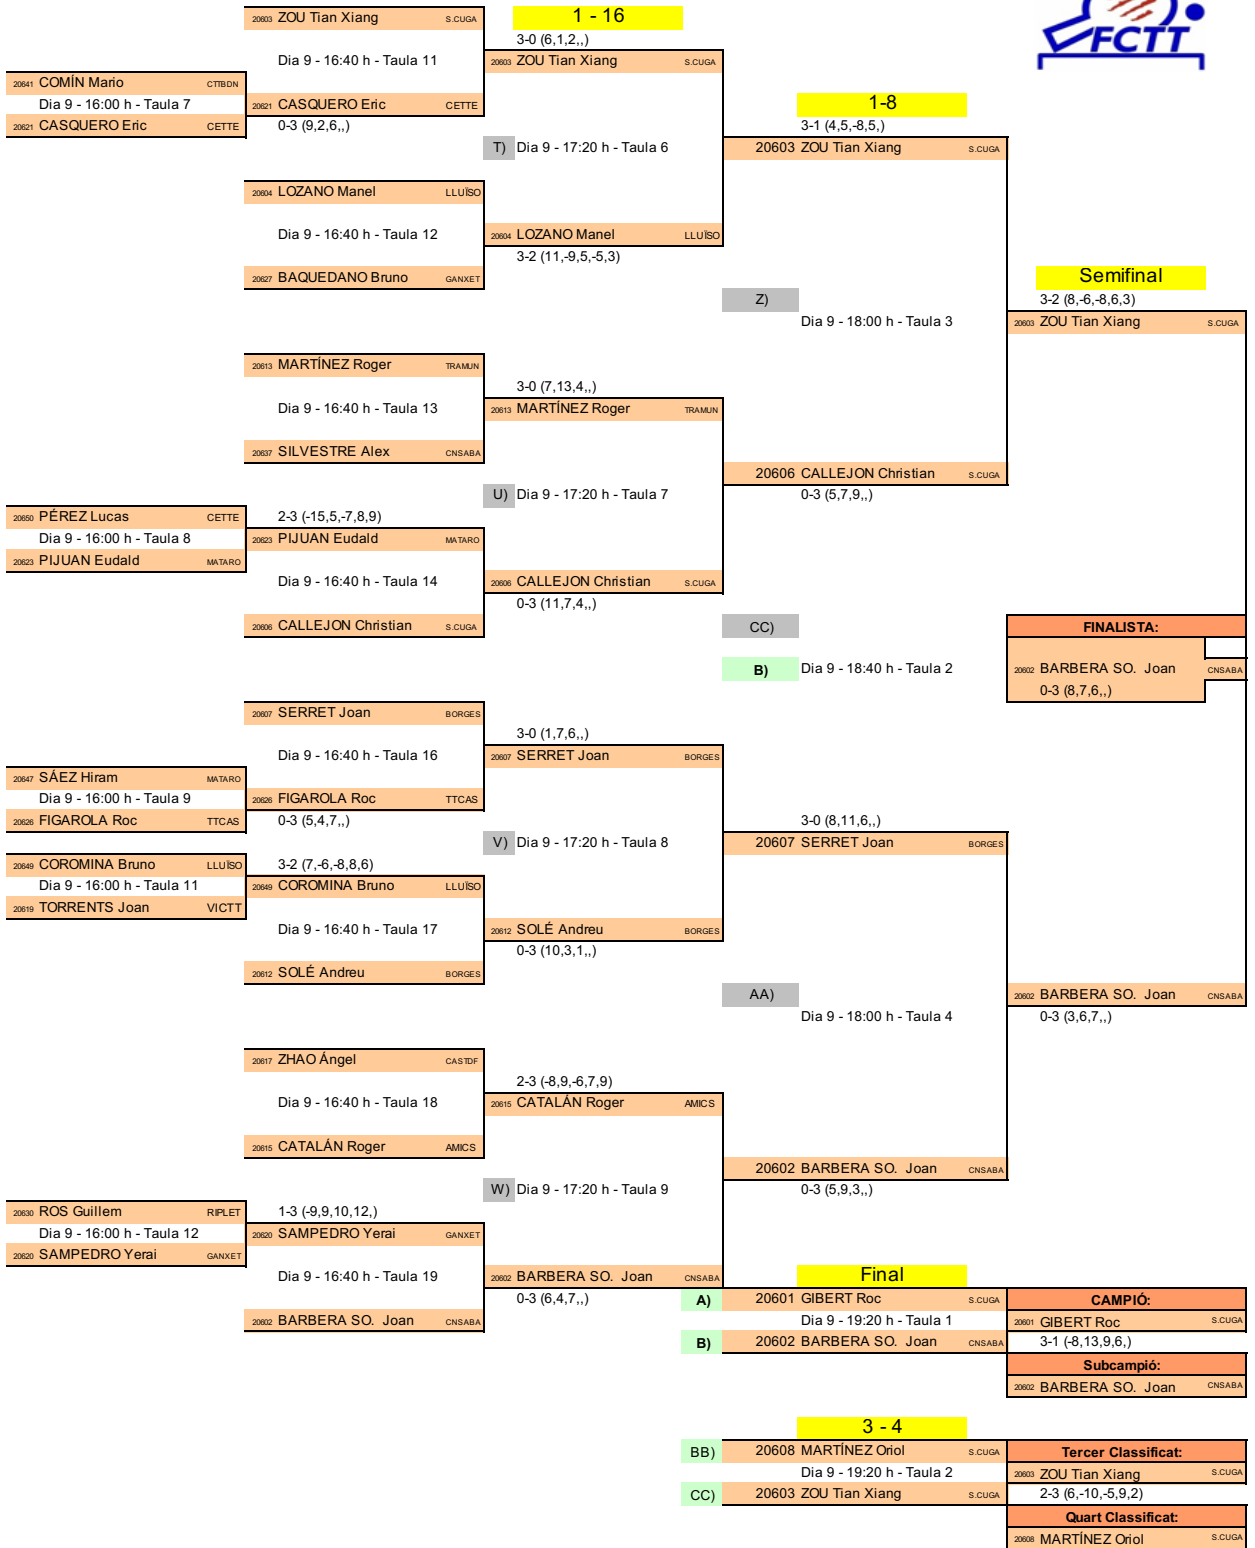

1 - 64

1 - 32

QUADRE 2-2