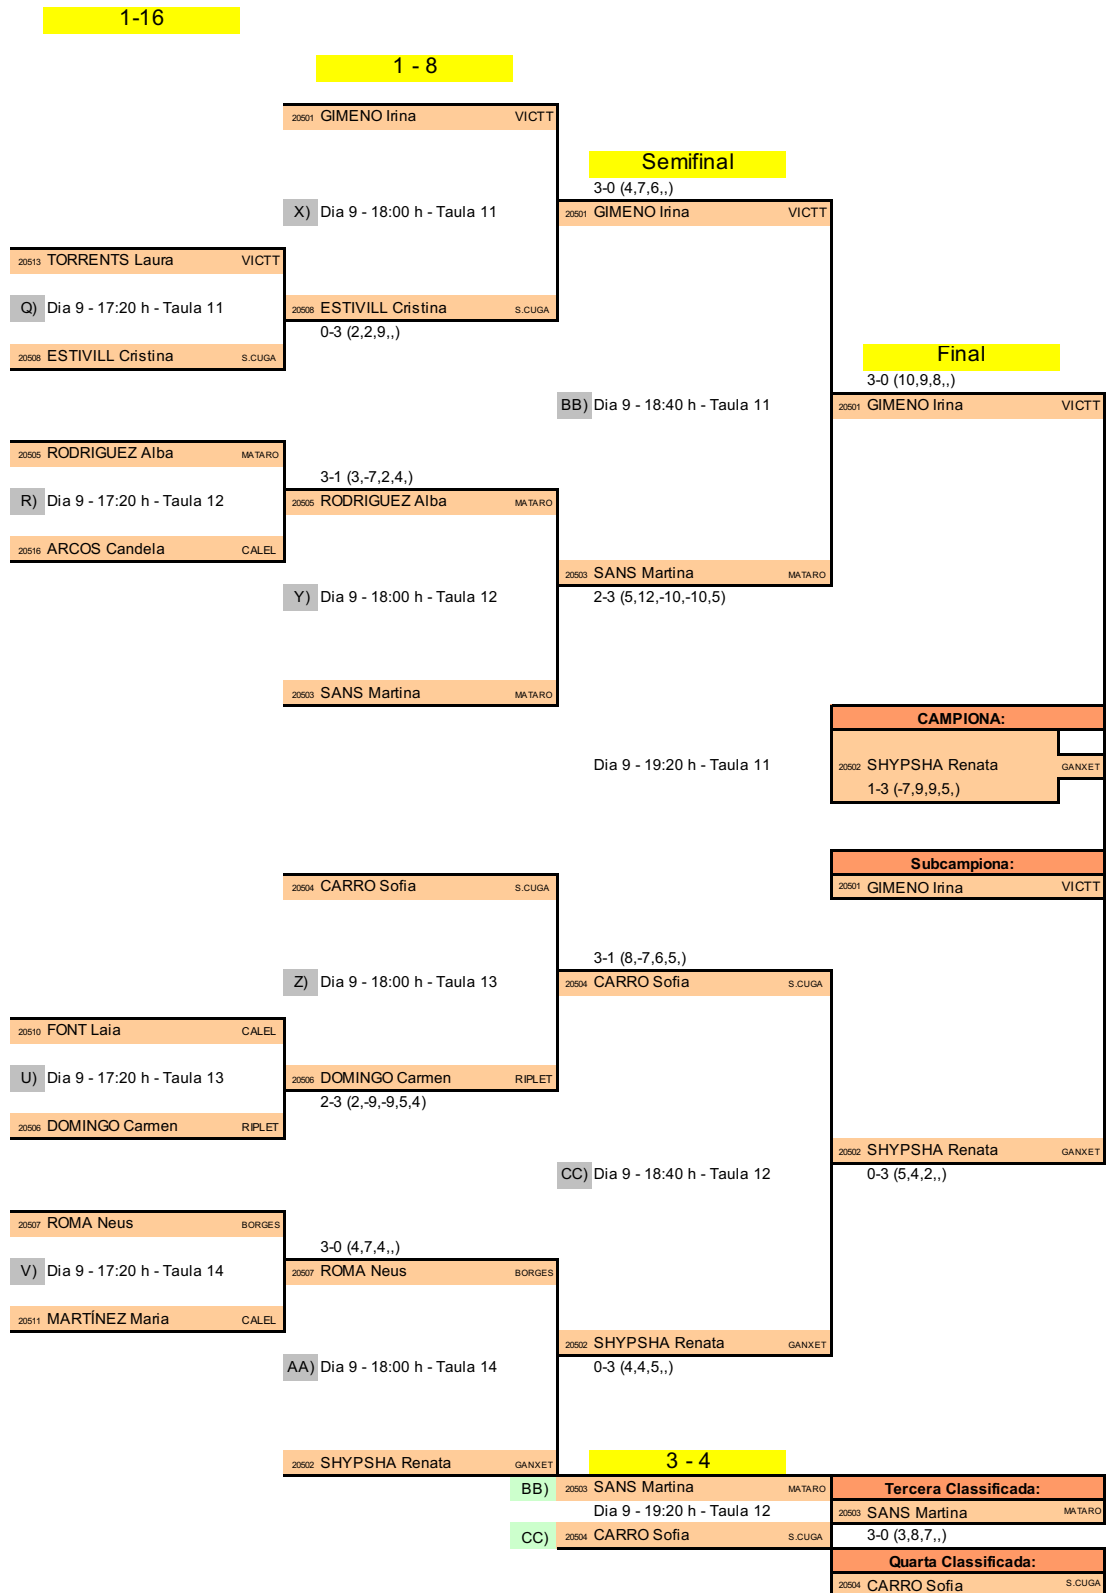

**TORNEIG CLASSIFICATORI CATALÀ
INFANTIL FEMENÍ
FASE FINAL**