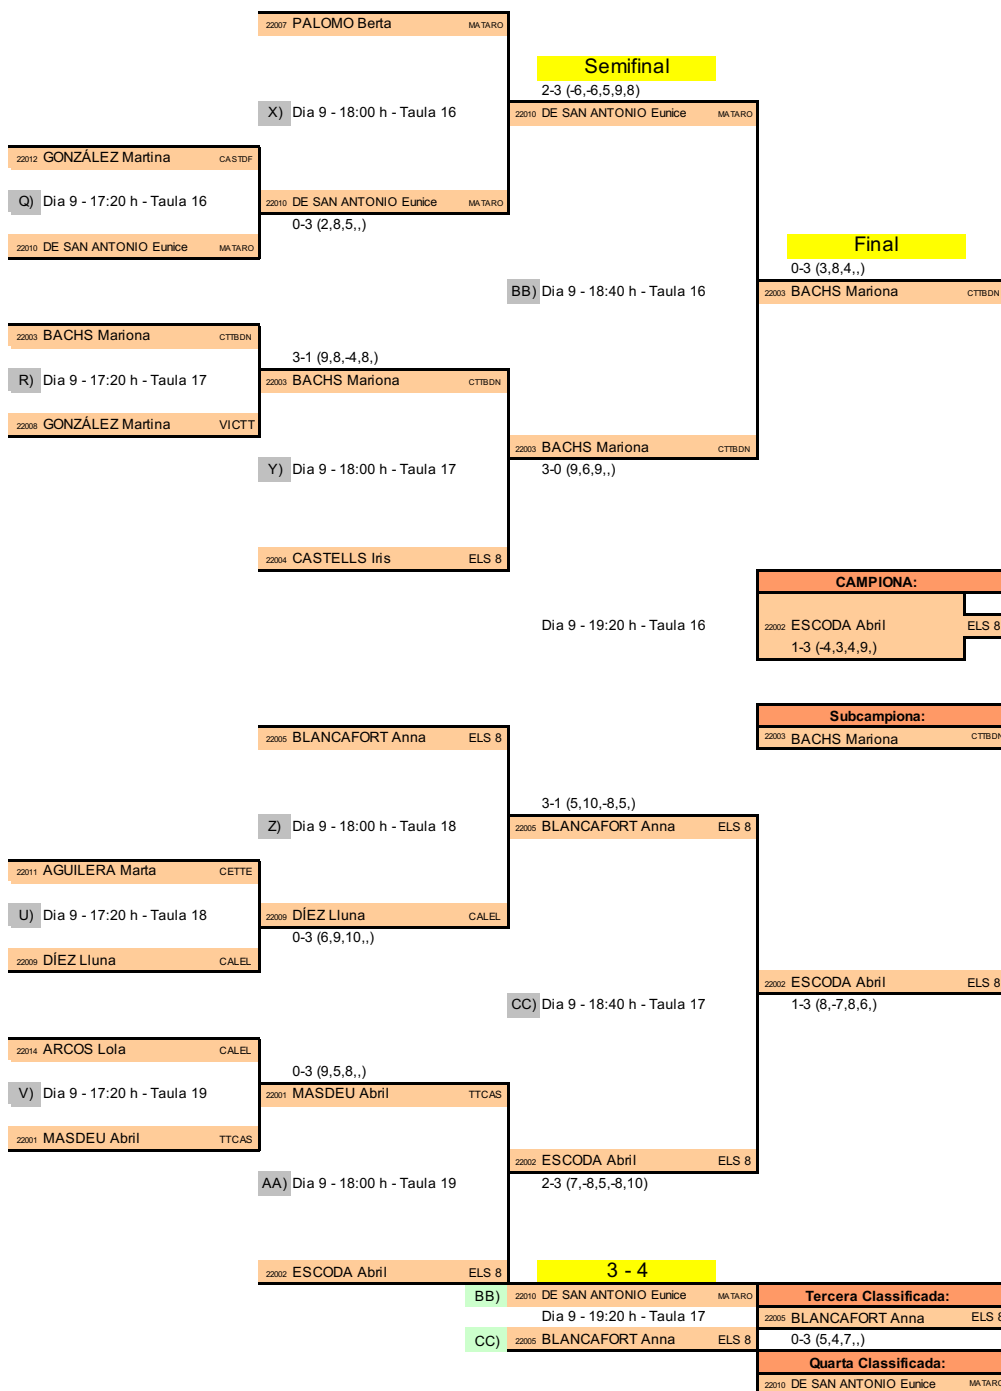

**TORNEIG CLASSIFICATORI CATALÀ
CADET FEMENÍ
FASE FINAL**

1-16

1 - 8