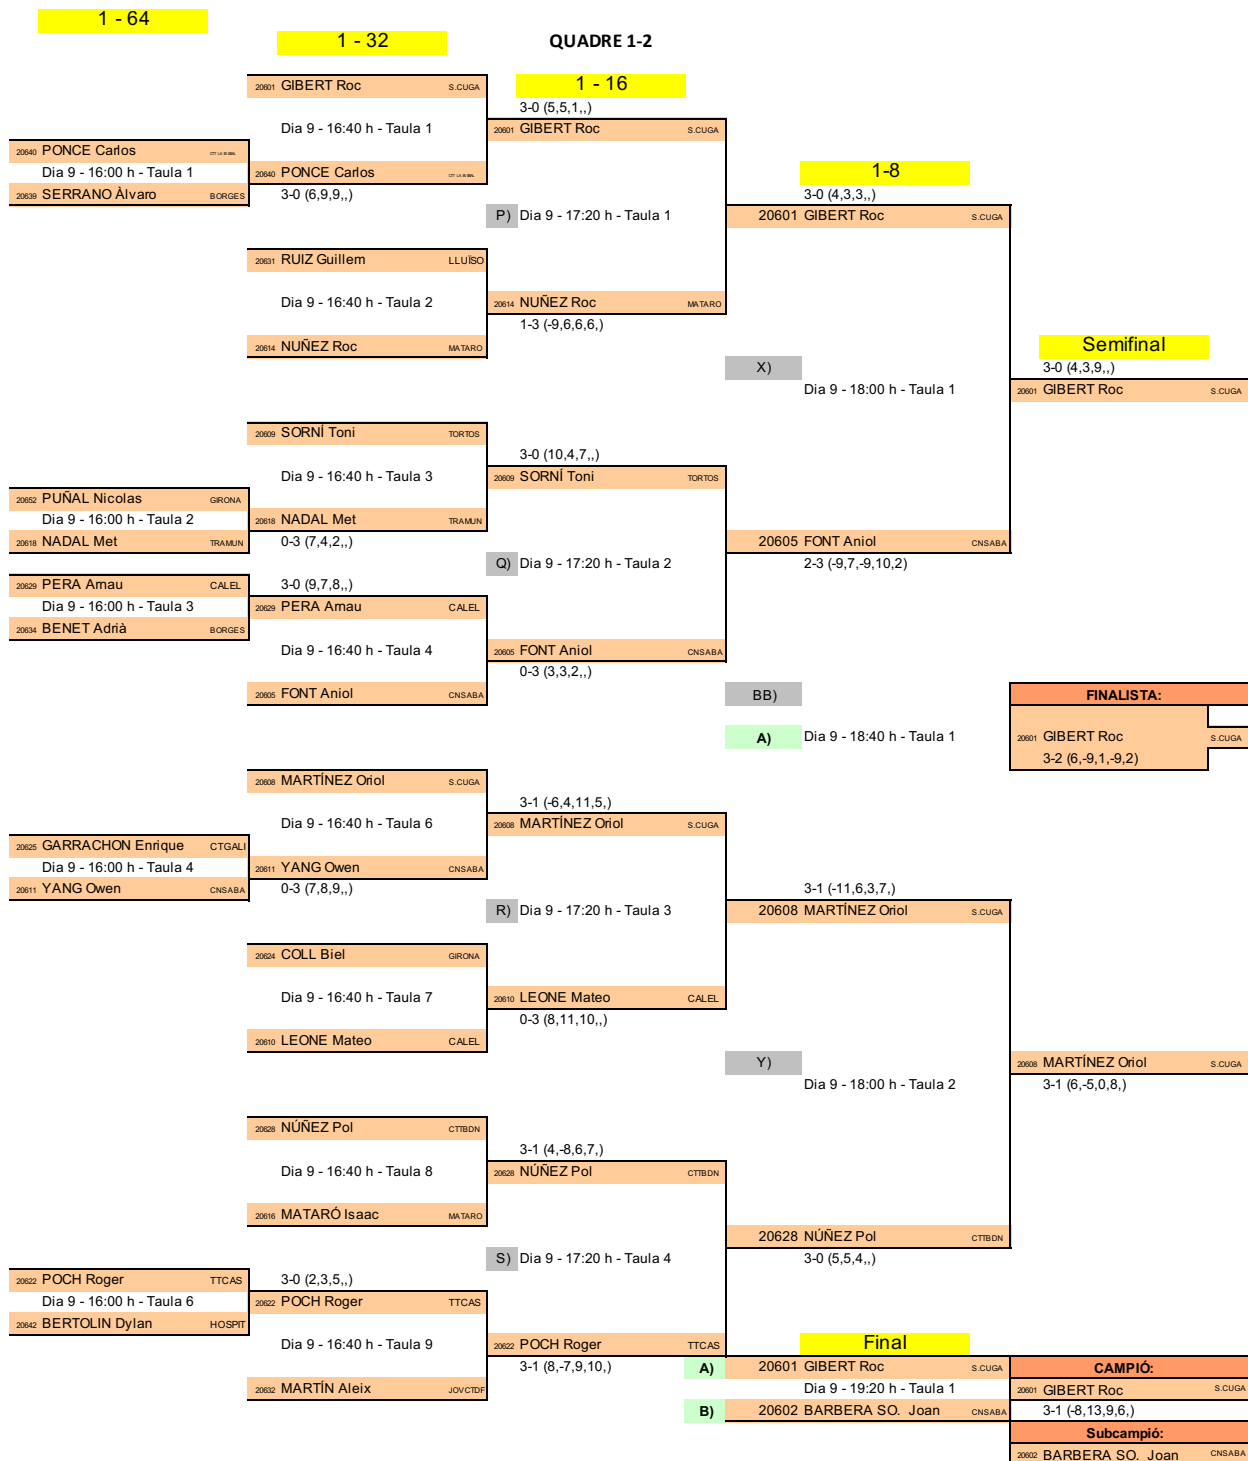

**TORNEIG CLASSIFICATORI CATALÀ
INFANTIL MASCULÍ
FASE FINAL**